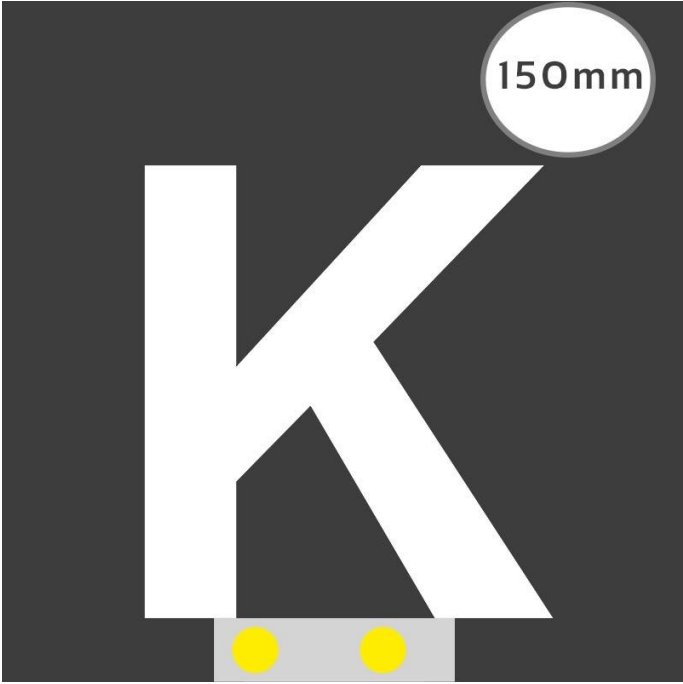

Art.-Nr. 3236: LED Buchstabe Slide K 150mm Arial 6500K weiß

Produktbilder

Produktbeschreibung

LED-Buchstabe K (Slide) - Höhe 150mm, Lichtfarbe Kaltweiß

Für die Inbetriebnahme wird eine Einspeisung und ein passendes Netzteil (beides separat zu bestellen) benötigt.

Der LED-Buchstabe K für Slideschienen leuchtet mit kaltweißer Lichtfarbe und gehört zu der Buchstabenserie 150mm

Der Leuchtbuchstabe K für Slideschienen leuchtet mit kaltweißer Lichtfarbe und gehört zu der Buchstabenserie 150mm.

Der Leuchtbuchstabe M wird mit seinem innovativen Sockel auf eine Schiene geschoben. Diese Schiene wird auch als ?Slideschiene? oder ?Grundschiene? bezeichnet und besteht in verschiedenen L?ngen und Formen. Die Grundschiene mit den Leuchtbuchstaben wird auf ebene Oberfl?chen gestellt. Es bestehen Schienen-Lösungen für die Wandmontage und die Deckenaufh?ngung. für Slideschienen leuchtet mit kaltweißer Lichtfarbe und gehört zu der Buchstabenserie Neben weiteren Gro?- und Kleinbuchstaben stehen Sonderzeichen zur Verfügung, wie z.B. Pfeile, Prozentzeichen, Hashtag, €-Zeichen und mehr, die separat dazu bestellt werden können. Die LED-Buchstaben sind in den drei Grö?enserien 100 mm, 150 mm und 200 mm verfügbar, die auch untereinander kombiniert werden können. Die Slide-Buchstaben kombinieren Sie ganz nach Ihren eigenen Vorstellungen und bieten eine Vielzahl von Einsatzmöglichkeiten:

Aufwärmzeit	0 s
Eingangsspannung (V)	12 V/DC
Energieverbrauch	5 W
Leistung	5 W
Lichtstrom	1040 Lumen
Nennlichtstrom	936 Lumen
Nennstrom	420 mA
Netzteil	extern
Zündzeit	1 s
Gehäusefarbe	weiß
Abdeckung	satiniert
Produktbreite	145 mm
Produktlänge	90 mm
Produkthöhe	150 mm
Gewicht	0,135 kg
Netto-Gewicht des Produktes	0,135 kg