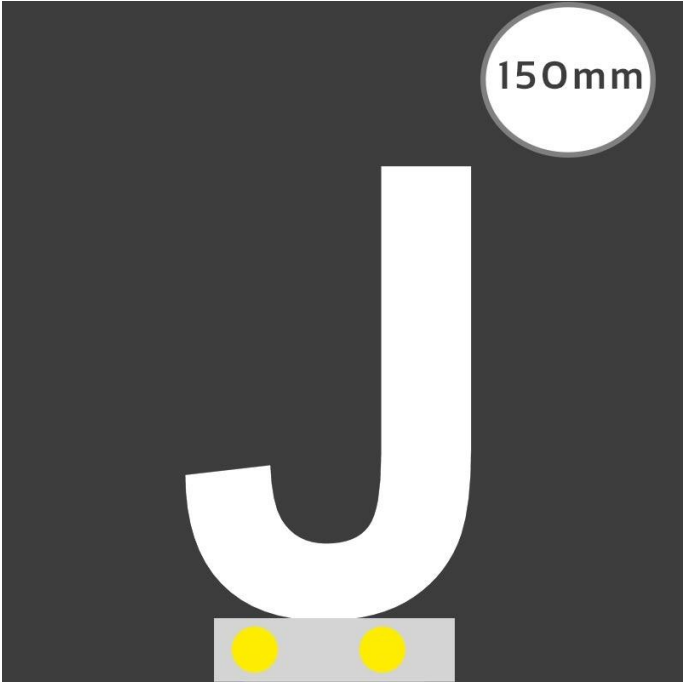

Art.-Nr. 3235: LED Buchstabe Slide J 150mm Arial 6500K weiß

Produktbilder

Produktbeschreibung

LED-Buchstabe J (Slide) - Höhe 150mm, Lichtfarbe Kaltweiß

Für die Inbetriebnahme wird eine Einspeisung und ein passendes Netzteil (beides separat zu bestellen) benötigt.

Der LED-Buchstabe J für Slideschienen leuchtet mit kaltweißer Lichtfarbe und gehört zu der Buchstabenserie 150mm

Der Leuchtbuchstabe J für Slideschienen leuchtet mit kaltweißer Lichtfarbe und gehört zu der Buchstabenserie 150mm.

Der Leuchtbuchstabe I wird mit seinem innovativen Sockel auf eine Schiene geschoben. Diese Schiene wird auch als ?Slideschiene? oder ?Grundschiene? bezeichnet und besteht in verschiedenen L?ngen und Formen. Die Grundschiene mit den Leuchtbuchstaben wird auf ebene Oberfl?chen gestellt. Es bestehen Schienen-Lösungen für die Wandmontage und die Deckenaufh?ngung. für Slideschienen leuchtet mit kaltweißer Lichtfarbe und gehört zu der Buchstabenserie Neben weiteren Gro?- und Kleinbuchstaben stehen Sonderzeichen zur Verfügung, wie z.B. Pfeile, Prozentzeichen, Hashtag, €-Zeichen und mehr, die separat dazu bestellt werden können. Die LED-Buchstaben sind in den drei Grö?enserien 100 mm, 150 mm und 200 mm verfügbar, die auch untereinander kombiniert werden können. Die Slide-Buchstaben kombinieren Sie ganz nach Ihren eigenen Vorstellungen und bieten eine Vielzahl von Einsatzmöglichkeiten:

Aufwärmzeit	0 s
Eingangsspannung (V)	12 V/DC
Energieverbrauch	3 W
Leistung	3 W
Lichtstrom	673 Lumen
Nennlichtstrom	605 Lumen
Nennstrom	250 mA
Netzteil	extern
Zündzeit	1 s
Gehäusefarbe	weiß
Abdeckung	satiniert
Produktbreite	125 mm
Produktlänge	90 mm
Produkthöhe	150 mm
Gewicht	0,135 kg
Netto-Gewicht des Produktes	0,135 kg