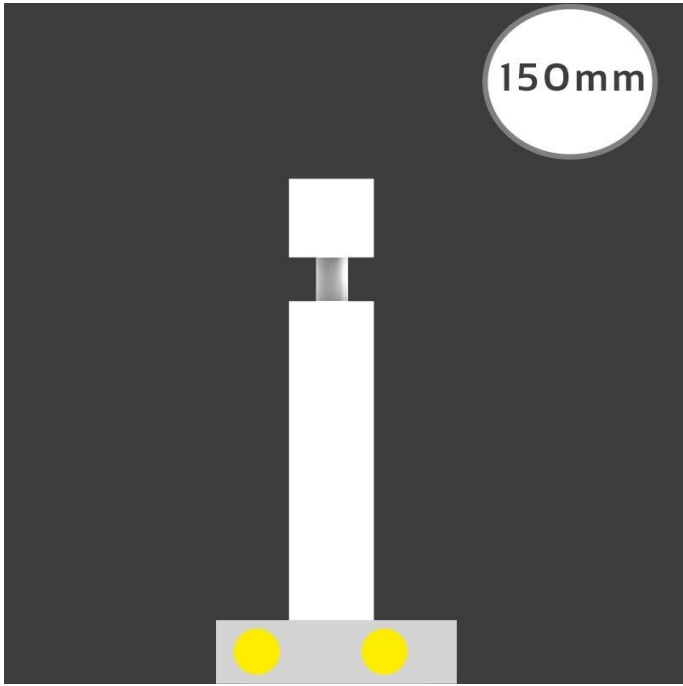

Art.-Nr. 3234: LED Buchstabe Slide i für 150mm Arial 6500K weiß

Produktbilder

Produktbeschreibung

LED-Buchstabe i (Slide) - Höhe 150mm, Lichtfarbe Kaltweiß

Für die Inbetriebnahme wird eine Einspeisung und ein passendes Netzteil (beides separat zu bestellen) benötigt.

Der LED-Buchstabe i für Slideschienen leuchtet mit kaltweißer Lichtfarbe und gehört zu der Buchstabenserie 150mm

Der Leuchtbuchstabe i für Slideschienen leuchtet mit kaltweißer Lichtfarbe und gehört zu der Buchstabenserie 150mm.

Der Leuchtbuchstabe L wird mit seinem innovativen Sockel auf eine Schiene geschoben. Diese Schiene wird auch als ?Slideschiene? oder ?Grundschiene? bezeichnet und besteht in verschiedenen L?ngen und Formen. Die Grundschiene mit den Leuchtbuchstaben wird auf ebene Oberfl?chen gestellt. Es bestehen Schienen-Lösungen für die Wandmontage und die Deckenaufh?ngung. für Slideschienen leuchtet mit kaltweißer Lichtfarbe und gehört zu der Buchstabenserie Neben weiteren Gro?- und Kleinbuchstaben stehen Sonderzeichen zur Verfügung, wie z.B. Pfeile, Prozentzeichen, Hashtag, €-Zeichen und mehr, die separat dazu bestellt werden können. Die LED-Buchstaben sind in den drei Grö?enserien 100 mm, 150 mm und 200 mm verfügbar, die auch untereinander kombiniert werden können. Die Slide-Buchstaben kombinieren Sie ganz nach Ihren eigenen Vorstellungen und bieten eine Vielzahl von Einsatzmöglichkeiten:

Aufwärmzeit	0 s
Eingangsspannung (V)	12 V/DC
Energieverbrauch	2 W
Leistung	2 W
Lichtstrom	428 Lumen
Nennlichtstrom	385 Lumen
Nennstrom	130 mA
Netzteil	extern
Zündzeit	1 s
Gehäusefarbe	weiß
Abdeckung	satiniert
Produktbreite	65 mm
Produktlänge	90 mm
Produkthöhe	150 mm
Gewicht	0,135 kg
Netto-Gewicht des Produktes	0,135 kg