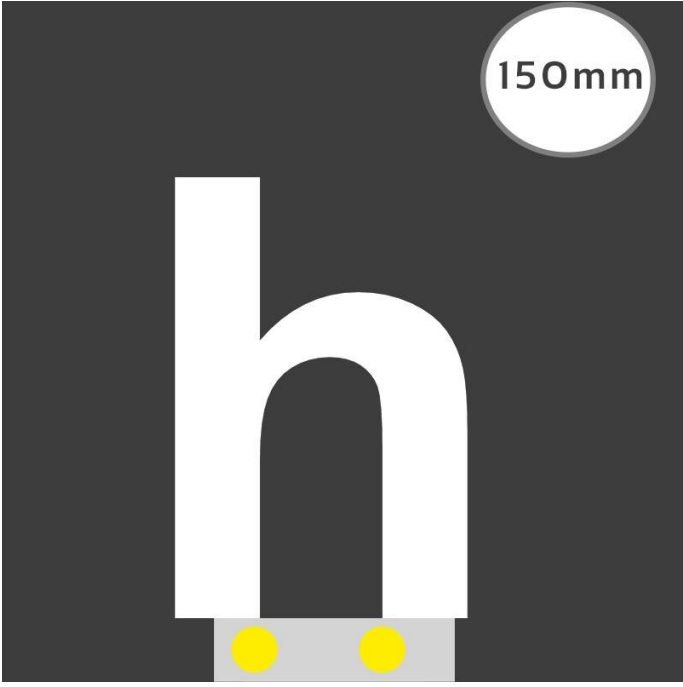

Art.-Nr. 3232: LED Buchstabe Slide h für 150mm Arial 6500K weiß

Produktbilder

Produktbeschreibung

LED-Buchstabe h (Slide) - Höhe 150mm, Lichtfarbe Kaltweiß

Für die Inbetriebnahme wird eine Einspeisung und ein passendes Netzteil (beides separat zu bestellen) benötigt.

Der LED-Buchstabe h für Slideschienen leuchtet mit kaltweißer Lichtfarbe und gehört zu der Buchstabenserie 150mm

Der Leuchtbuchstabe h für Slideschienen leuchtet mit kaltweißer Lichtfarbe und gehört zu der Buchstabenserie 150mm.

Der Leuchtbuchstabe K wird mit seinem innovativen Sockel auf eine Schiene geschoben. Diese Schiene wird auch als ?Slideschiene? oder ?Grundschiene? bezeichnet und besteht in verschiedenen L?ngen und Formen. Die Grundschiene mit den Leuchtbuchstaben wird auf ebene Oberfl?chen gestellt. Es bestehen Schienen-Lösungen für die Wandmontage und die Deckenaufh?ngung. für Slideschienen leuchtet mit kaltweißer Lichtfarbe und gehört zu der Buchstabenserie Neben weiteren Gro?- und Kleinbuchstaben stehen Sonderzeichen zur Verfügung, wie z.B. Pfeile, Prozentzeichen, Hashtag, €-Zeichen und mehr, die separat dazu bestellt werden können. Die LED-Buchstaben sind in den drei Grö?enserien 100 mm, 150 mm und 200 mm verfügbar, die auch untereinander kombiniert werden können. Die Slide-Buchstaben kombinieren Sie ganz nach Ihren eigenen Vorstellungen und bieten eine Vielzahl von Einsatzmöglichkeiten:

Aufwärmzeit	0 s
Eingangsspannung (V)	12 V/DC
Energieverbrauch	4 W
Leistung	4 W
Lichtstrom	856 Lumen
Nennlichtstrom	771 Lumen
Nennstrom	300 mA
Netzteil	extern
Zündzeit	1 s
Gehäusefarbe	weiß
Abdeckung	satiniert
Produktbreite	125 mm
Produktlänge	90 mm
Produkthöhe	150 mm
Gewicht	0,135 kg
Netto-Gewicht des Produktes	0,135 kg