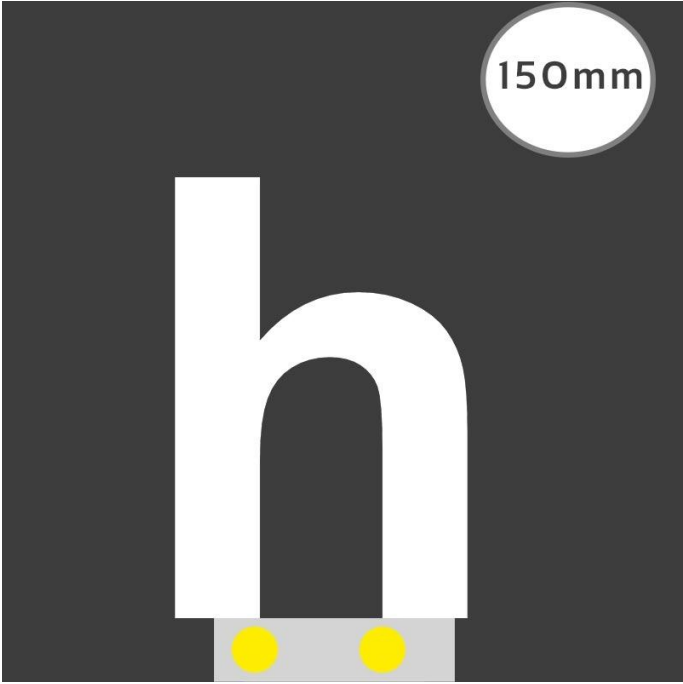

Art.-Nr. 3232: LED Buchstabe Slide h für 150mm Arial 6500K weiß

Produktbilder

Produktbeschreibung

LED-Buchstabe h (Slide) - Höhe 150mm, Lichtfarbe Kaltweiß

Für die Inbetriebnahme wird eine Einspeisung und ein passendes Netzteil (beides separat zu bestellen) benötigt.

Der LED-Buchstabe h für Slideschienen leuchtet mit kaltweißer Lichtfarbe und gehört zu der Buchstabenserie 150mm

Der Leuchtbuchstabe h für Slideschienen leuchtet mit kaltweißer Lichtfarbe und gehört zu der Buchstabenserie 150mm.

Der Leuchtbuchstabe K wird mit seinem innovativen Sockel auf eine Schiene geschoben. Diese Schiene wird auch als ?Slideschiene? oder ?Grundschiene? bezeichnet und besteht in verschiedenen L?ngen und Formen. Die Grundschiene mit den Leuchtbuchstaben wird auf ebene Oberfl?chen gestellt. Es bestehen Schienen-Lösungen für die Wandmontage und die Deckenaufh?ngung. für Slideschienen leuchtet mit kaltweißer Lichtfarbe und gehört zu der Buchstabenserie Neben weiteren Gro?- und Kleinbuchstaben stehen Sonderzeichen zur Verfügung, wie z.B. Pfeile, Prozentzeichen, Hashtag, €-Zeichen und mehr, die separat dazu bestellt werden können. Die LED-Buchstaben sind in den drei Grö?enserien 100 mm, 150 mm und 200 mm verfügbar, die auch untereinander kombiniert werden können. Die Slide-Buchstaben kombinieren Sie ganz nach Ihren eigenen Vorstellungen und bieten eine Vielzahl von Einsatzmöglichkeiten:

Produkteigenschaften - Lichttechnische Angaben

Dimmbar	Nein
Farbtemperatur	6.500,000 K
Lichtfarbe	kaltweiß
Schutzart (IP)	IP20
Abstrahlwinkel	120 Grad
Rahmenfarbe	weiß
Schwenkbar	Nein

Einbau-LEDs	Ja
Eingebaute LEDs	Ja
Aufwärmzeit	0 s
Eingangsspannung (V)	12 V/DC
Energieverbrauch	4 W
Leistung	4 W
Lichtstrom	856 Lumen
Nennlichtstrom	771 Lumen
Nennstrom	300 mA
Netzteil	extern
Zündzeit	1 s
Gehäusefarbe	weiß
Abdeckung	satiniert
Produktbreite	125 mm
Produktlänge	90 mm
Produkthöhe	150 mm
Gewicht	0,135 kg
Netto-Gewicht des Produktes	0,135 kg