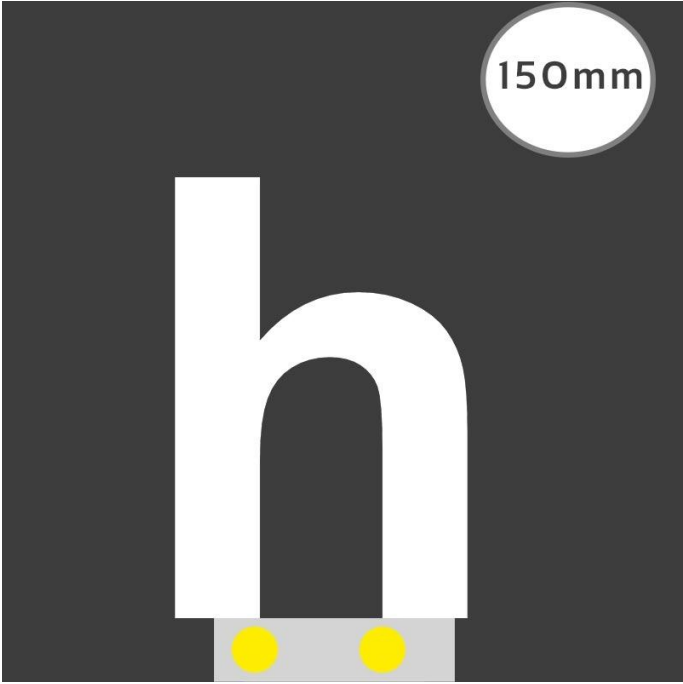

Art.-Nr. 3232: LED Buchstabe Slide h für 150mm Arial 6500K weiß

Produktbilder

Produktbeschreibung

LED-Buchstabe h (Slide) - Höhe 150mm, Lichtfarbe Kaltweiß

Für die Inbetriebnahme wird eine Einspeisung und ein passendes Netzteil (beides separat zu bestellen) benötigt.

Der LED-Buchstabe h für Slideschienen leuchtet mit kaltweißer Lichtfarbe und gehört zu der Buchstabenserie 150mm

Der Leuchtbuchstabe h für Slideschienen leuchtet mit kaltweißer Lichtfarbe und gehört zu der Buchstabenserie 150mm.

Der Leuchtbuchstabe K wird mit seinem innovativen Sockel auf eine Schiene geschoben. Diese Schiene wird auch als ?Slideschiene? oder ?Grundschiene? bezeichnet und besteht in verschiedenen L?ngen und Formen. Die Grundschiene mit den Leuchtbuchstaben wird auf ebene Oberfl?chen gestellt. Es bestehen Schienen-Lösungen für die Wandmontage und die Deckenaufh?ngung. für Slideschienen leuchtet mit kaltweißer Lichtfarbe und gehört zu der Buchstabenserie Neben weiteren Gro?- und Kleinbuchstaben stehen Sonderzeichen zur Verfügung, wie z.B. Pfeile, Prozentzeichen, Hashtag, €-Zeichen und mehr, die separat dazu bestellt werden können. Die LED-Buchstaben sind in den drei Grö?enserien 100 mm, 150 mm und 200 mm verfügbar, die auch untereinander kombiniert werden können. Die Slide-Buchstaben kombinieren Sie ganz nach Ihren eigenen Vorstellungen und bieten eine Vielzahl von Einsatzmöglichkeiten:

Aufwärmzeit	0 s
Eingangsspannung (V)	12 V/DC
Energieverbrauch	4 W
Leistung	4 W
Lichtstrom	856 Lumen
Nennlichtstrom	771 Lumen
Nennstrom	300 mA
Netzteil	extern
Zündzeit	1 s
Gehäusefarbe	weiß
Abdeckung	satiniert
Produktbreite	125 mm
Produktlänge	90 mm
Produkthöhe	150 mm
Gewicht	0,135 kg
Netto-Gewicht des Produktes	0,135 kg