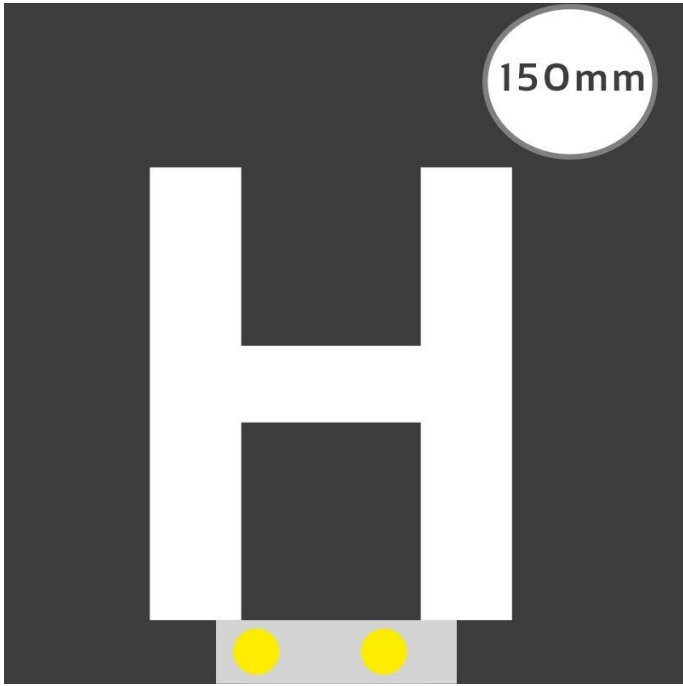

Art.-Nr. 3231: LED Buchstabe Slide H 150mm Arial 6500K weiß

Produktbilder

Produktbeschreibung

LED-Buchstabe H (Slide) - Höhe 150mm, Lichtfarbe Kaltweiß

Für die Inbetriebnahme wird eine Einspeisung und ein passendes Netzteil (beides separat zu bestellen) benötigt.

Der LED-Buchstabe H für Slideschienen leuchtet mit kaltweißer Lichtfarbe und gehört zu der Buchstabenserie 150mm

Der Leuchtbuchstabe H für Slideschienen leuchtet mit kaltweißer Lichtfarbe und gehört zu der Buchstabenserie 150mm.

Der Leuchtbuchstabe J wird mit seinem innovativen Sockel auf eine Schiene geschoben. Diese Schiene wird auch als ?Slideschiene? oder ?Grundschiene? bezeichnet und besteht in verschiedenen L?ngen und Formen. Die Grundschiene mit den Leuchtbuchstaben wird auf ebene Oberfl?chen gestellt. Es bestehen Schienen-Lösungen für die Wandmontage und die Deckenaufh?ngung. für Slideschienen leuchtet mit kaltweißer Lichtfarbe und gehört zu der Buchstabenserie Neben weiteren Gro?- und Kleinbuchstaben stehen Sonderzeichen zur Verfügung, wie z.B. Pfeile, Prozentzeichen, Hashtag, €-Zeichen und mehr, die separat dazu bestellt werden können. Die LED-Buchstaben sind in den drei Grö?enserien 100 mm, 150 mm und 200 mm verfügbar, die auch untereinander kombiniert werden können. Die Slide-Buchstaben kombinieren Sie ganz nach Ihren eigenen Vorstellungen und bieten eine Vielzahl von Einsatzmöglichkeiten:

Aufwärmzeit	0 s
Eingangsspannung (V)	12 V/DC
Energieverbrauch	5 W
Leistung	5 W
Lichtstrom	1040 Lumen
Nennlichtstrom	936 Lumen
Nennstrom	420 mA
Netzteil	extern
Zündzeit	1 s
Gehäusefarbe	weiß
Abdeckung	satiniert
Produktbreite	145 mm
Produktlänge	90 mm
Produkthöhe	150 mm
Gewicht	0,135 kg
Netto-Gewicht des Produktes	0,135 kg