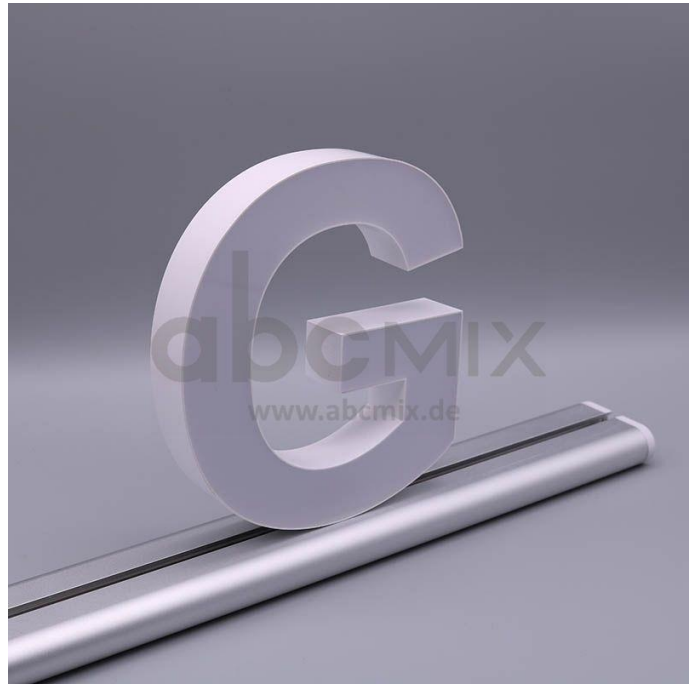

Art.-Nr. 3230: LED Buchstabe Slide G 150mm Arial 6500K weiß

Produktbilder

Produktbeschreibung

LED-Buchstabe G (Slide) - Höhe 150mm, Lichtfarbe Kaltweiß

Für die Inbetriebnahme wird eine Einspeisung und ein passendes Netzteil (beides separat zu bestellen) benötigt.

Der LED-Buchstabe G für Slideschienen leuchtet mit kaltweißer Lichtfarbe und gehört zu der Buchstabenserie 150mm

Der Leuchtbuchstabe G für Slideschienen leuchtet mit kaltweißer Lichtfarbe und gehört zu der Buchstabenserie 150mm.

Der Leuchtbuchstabe i wird mit seinem innovativen Sockel auf eine Schiene geschoben. Diese Schiene wird auch als ?Slideschiene? oder ?Grundschiene? bezeichnet und besteht in verschiedenen L?ngen und Formen. Die Grundschiene mit den Leuchtbuchstaben wird auf ebene Oberfl?chen gestellt. Es bestehen Schienen-Lösungen für die Wandmontage und die Deckenaufh?ngung. für Slideschienen leuchtet mit kaltweißer Lichtfarbe und gehört zu der Buchstabenserie Neben weiteren Gro?- und Kleinbuchstaben stehen Sonderzeichen zur Verfügung, wie z.B. Pfeile, Prozentzeichen, Hashtag, €-Zeichen und mehr, die separat dazu bestellt werden können. Die LED-Buchstaben sind in den drei Grö?enserien 100 mm, 150 mm und 200 mm verfügbar, die auch untereinander kombiniert werden können. Die Slide-Buchstaben kombinieren Sie ganz nach Ihren eigenen Vorstellungen und bieten eine Vielzahl von Einsatzmöglichkeiten: