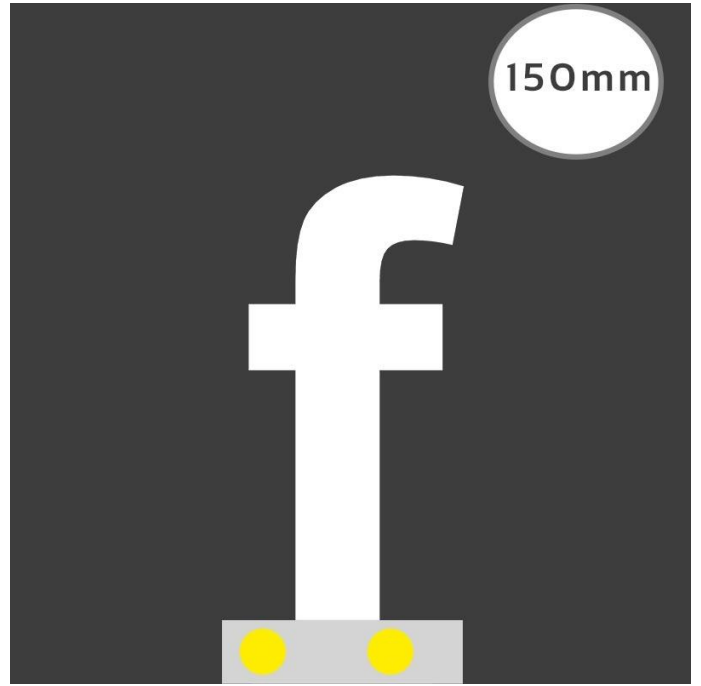

Art.-Nr. 3229: LED Buchstabe Slide f für 150mm Arial 6500K weiß

Produktbilder

Produktbeschreibung

LED-Buchstabe f (Slide) - Höhe 150mm, Lichtfarbe Kaltweiß

Für die Inbetriebnahme wird eine Einspeisung und ein passendes Netzteil (beides separat zu bestellen) benötigt.

Der LED-Buchstabe f für Slideschienen leuchtet mit kaltweißer Lichtfarbe und gehört zu der Buchstabenserie 150mm

Der Leuchtbuchstabe f für Slideschienen leuchtet mit kaltweißer Lichtfarbe und gehört zu der Buchstabenserie 150mm.

Der Leuchtbuchstabe l wird mit seinem innovativen Sockel auf eine Schiene geschoben. Diese Schiene wird auch als ?Slideschiene? oder ?Grundschiene? bezeichnet und besteht in verschiedenen L?ngen und Formen. Die Grundschiene mit den Leuchtbuchstaben wird auf ebene Oberfl?chen gestellt. Es bestehen Schienen-Lösungen für die Wandmontage und die Deckenaufh?ngung. für Slideschienen leuchtet mit kaltweißer Lichtfarbe und gehört zu der Buchstabenserie Neben weiteren Gro?- und Kleinbuchstaben stehen Sonderzeichen zur Verfügung, wie z.B. Pfeile, Prozentzeichen, Hashtag, €-Zeichen und mehr, die separat dazu bestellt werden können. Die LED-Buchstaben sind in den drei Grö?enserien 100 mm, 150 mm und 200 mm verfügbar, die auch untereinander kombiniert werden können. Die Slide-Buchstaben kombinieren Sie ganz nach Ihren eigenen Vorstellungen und bieten eine Vielzahl von Einsatzmöglichkeiten:

Aufwärmzeit	0 s
Eingangsspannung (V)	12 V/DC
Energieverbrauch	3 W
Leistung	3 W
Lichtstrom	612 Lumen
Nennlichtstrom	550 Lumen
Nennstrom	210 mA
Netzteil	extern
Zündzeit	1 s
Gehäusefarbe	weiß
Abdeckung	satiniert
Produktbreite	85 mm
Produktlänge	90 mm
Produkthöhe	150 mm
Gewicht	0,135 kg
Netto-Gewicht des Produktes	0,135 kg