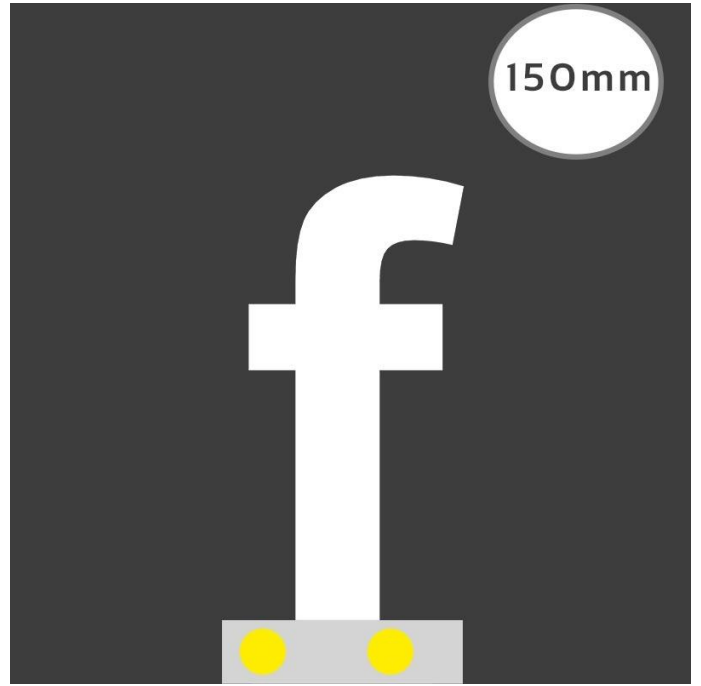

Art.-Nr. 3229: LED Buchstabe Slide f für 150mm Arial 6500K weiß

Produktbilder

Produktbeschreibung

LED-Buchstabe f (Slide) - Höhe 150mm, Lichtfarbe Kaltweiß

Für die Inbetriebnahme wird eine Einspeisung und ein passendes Netzteil (beides separat zu bestellen) benötigt.

Der LED-Buchstabe f für Slideschienen leuchtet mit kaltweißer Lichtfarbe und gehört zu der Buchstabenserie 150mm

Der Leuchtbuchstabe f für Slideschienen leuchtet mit kaltweißer Lichtfarbe und gehört zu der Buchstabenserie 150mm.

Der Leuchtbuchstabe l wird mit seinem innovativen Sockel auf eine Schiene geschoben. Diese Schiene wird auch als ?Slideschiene? oder ?Grundschiene? bezeichnet und besteht in verschiedenen Längen und Formen. Die Grundschiene mit den Leuchtbuchstaben wird auf ebene Oberflächen gestellt. Es bestehen Schienen-Lösungen für die Wandmontage und die Deckenaufhängung. für Slideschienen leuchtet mit kaltweißer Lichtfarbe und gehört zu der Buchstabenserie Neben weiteren Groß- und Kleinbuchstaben stehen Sonderzeichen zur Verfügung, wie z.B. Pfeile, Prozentzeichen, Hashtag, €-Zeichen und mehr, die separat dazu bestellt werden können. Die LED-Buchstaben sind in den drei Größenreihen 100 mm, 150 mm und 200 mm verfügbar, die auch untereinander kombiniert werden können. Die Slide-Buchstaben kombinieren Sie ganz nach Ihren eigenen Vorstellungen und bieten eine Vielzahl von Einsatzmöglichkeiten:

Aufwärmzeit	0 s
Eingangsspannung (V)	12 V/DC
Energieverbrauch	3 W
Leistung	3 W
Lichtstrom	612 Lumen
Nennlichtstrom	550 Lumen
Nennstrom	210 mA
Netzteil	extern
Zündzeit	1 s
Gehäusefarbe	weiß
Abdeckung	satiniert
Produktbreite	85 mm
Produktlänge	90 mm
Produkthöhe	150 mm
Gewicht	0,135 kg
Netto-Gewicht des Produktes	0,135 kg