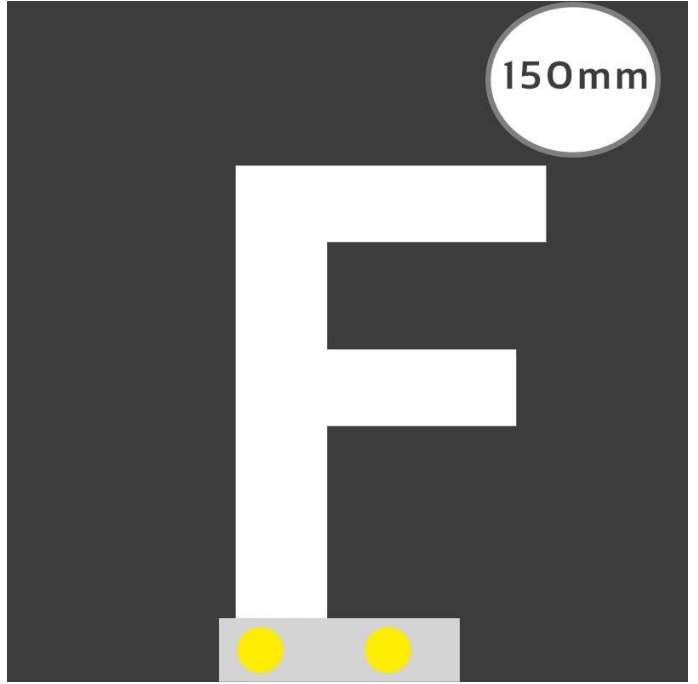

Art.-Nr. 3228: LED Buchstabe Slide F 150mm Arial 6500K weiß

Produktbilder

Produktbeschreibung

LED-Buchstabe F (Slide) - Höhe 150mm, Lichtfarbe Kaltweiß

Für die Inbetriebnahme wird eine Einspeisung und ein passendes Netzteil (beides separat zu bestellen) benötigt.

Der Leuchtbuchstabe h wird mit seinem innovativen Sockel auf eine Schiene geschoben. Diese Schiene wird auch als ?Slideschiene? oder ?Grundschiene? bezeichnet und besteht in verschiedenen L?ngen und Formen. Die Grundschiene mit den Leuchtbuchstaben wird auf ebene Oberfl?chen gestellt. Es bestehen Schienen-Lösungen für die Wandmontage und die Deckenaufh?ngung. für Slideschienen leuchtet mit kaltweißer Lichtfarbe und gehört zu der Buchstabenserie Neben weiteren Gro?- und Kleinbuchstaben stehen Sonderzeichen zur Verfügung, wie z.B. Pfeile, Prozentzeichen, Hashtag, €-Zeichen und mehr, die separat dazu bestellt werden können. Die LED-Buchstaben sind in den drei Grö?enserien 100 mm, 150 mm und 200 mm verfügbar, die auch untereinander kombiniert werden können. Die Slide-Buchstaben kombinieren Sie ganz nach Ihren eigenen Vorstellungen und bieten eine Vielzahl von Einsatzmöglichkeiten:

Energieverbrauchskennzeichnung (nach EU 2019/2015)	C
EPREL-Eintragungsnummer	901491
Garantie	5 Jahre
Prüfzeichen	CE, RoHS
Schutzklasse (nach EN 61140 und VDE 0140-1)	III
Herkunftsland	China
Einbautiefe	25 mm
Dimmbar	Nein
Lichtfarbe	kaltweiß
Schutzart (IP)	IP20
Abstrahlwinkel	120 Grad
Rahmenfarbe	weiß
Einbau-LEDs	Ja
Eingebaute LEDs	Ja
Farbtemperatur	6500 K

Aufwärmzeit	0 s
Eingangsspannung (V)	12 V/DC
Energieverbrauch	4 W
Leistung	4 W
Lichtstrom	856 Lumen
Nennlichtstrom	771 Lumen
Nennstrom	340 mA
Netzteil	extern
Zündzeit	1 s
Gehäusefarbe	weiß
Abdeckung	satiniert
Produktbreite	125 mm
Produktlänge	90 mm
Produkthöhe	150 mm
Gewicht	0,135 kg
Netto-Gewicht des Produktes	0,135 kg