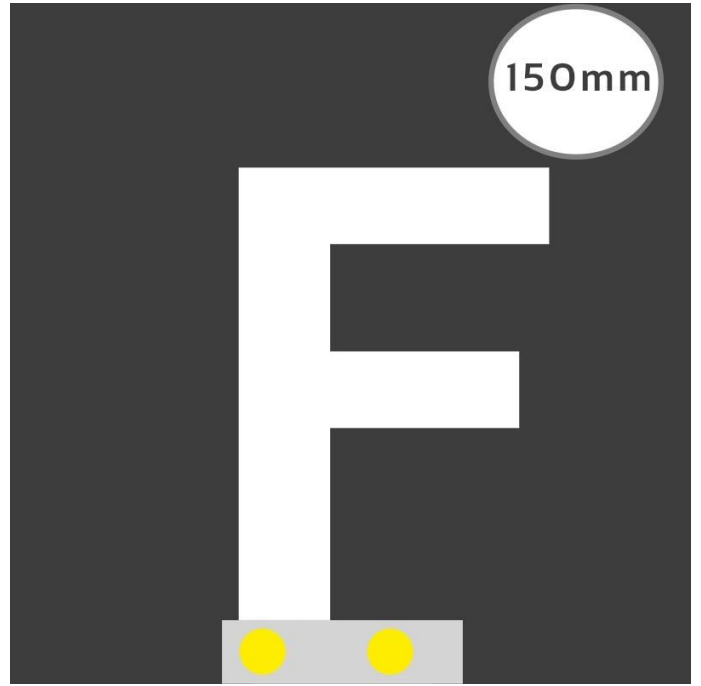

Art.-Nr. 3228: LED Buchstabe Slide F 150mm Arial 6500K weiß

Produktbilder

Produktbeschreibung

LED-Buchstabe F (Slide) - Höhe 150mm, Lichtfarbe Kaltweiß

Für die Inbetriebnahme wird eine Einspeisung und ein passendes Netzteil (beides separat zu bestellen) benötigt.

Der LED-Buchstabe F für Slideschienen leuchtet mit kaltweißer Lichtfarbe und gehört zu der Buchstabenserie 150mm

Der Leuchtbuchstabe F für Slideschienen leuchtet mit kaltweißer Lichtfarbe und gehört zu der Buchstabenserie 150mm.

Der Leuchtbuchstabe h wird mit seinem innovativen Sockel auf eine Schiene geschoben. Diese Schiene wird auch als ?Slideschiene? oder ?Grundschiene? bezeichnet und besteht in verschiedenen L?ngen und Formen. Die Grundschiene mit den Leuchtbuchstaben wird auf ebene Oberfl?chen gestellt. Es bestehen Schienen-Lösungen für die Wandmontage und die Deckenaufh?ngung. für Slideschienen leuchtet mit kaltweißer Lichtfarbe und gehört zu der Buchstabenserie Neben weiteren Gro?- und Kleinbuchstaben stehen Sonderzeichen zur Verfügung, wie z.B. Pfeile, Prozentzeichen, Hashtag, €-Zeichen und mehr, die separat dazu bestellt werden können. Die LED-Buchstaben sind in den drei Grö?enserien 100 mm, 150 mm und 200 mm verfügbar, die auch untereinander kombiniert werden können. Die Slide-Buchstaben kombinieren Sie ganz nach Ihren eigenen Vorstellungen und bieten eine Vielzahl von Einsatzmöglichkeiten:

Produkteigenschaften - Lichttechnische Angaben

Dimmbar	Nein
Farbtemperatur	6.500,000 K
Lichtfarbe	kaltweiß
Schutzart (IP)	IP20
Abstrahlwinkel	120 Grad
Rahmenfarbe	weiß
Schwenkbar	Nein

Einbau-LEDs	Ja
Eingebaute LEDs	Ja