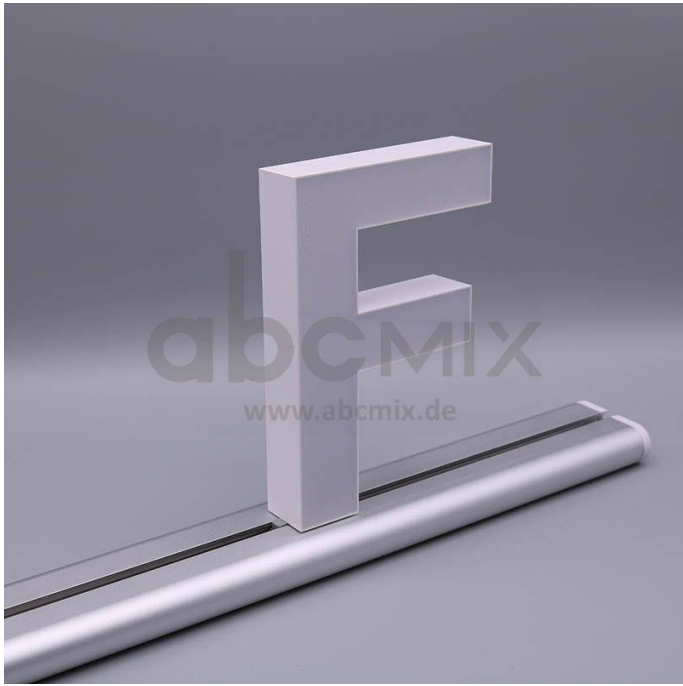

Art.-Nr. 3228: LED Buchstabe Slide F 150mm Arial 6500K weiß

Produktbilder

Produktbeschreibung

LED-Buchstabe F (Slide) - Höhe 150mm, Lichtfarbe Kaltweiß

Für die Inbetriebnahme wird eine Einspeisung und ein passendes Netzteil (beides separat zu bestellen) benötigt.

Der LED-Buchstabe F für Slideschienen leuchtet mit kaltweißer Lichtfarbe und gehört zu der Buchstabenserie 150mm

Der Leuchtbuchstabe F für Slideschienen leuchtet mit kaltweißer Lichtfarbe und gehört zu der Buchstabenserie 150mm.

Der Leuchtbuchstabe h wird mit seinem innovativen Sockel auf eine Schiene geschoben. Diese Schiene wird auch als ?Slideschiene? oder ?Grundschiene? bezeichnet und besteht in verschiedenen L?ngen und Formen. Die Grundschiene mit den Leuchtbuchstaben wird auf ebene Oberfl?chen gestellt. Es bestehen Schienen-Lösungen für die Wandmontage und die Deckenaufh?ngung. für Slideschienen leuchtet mit kaltweißer Lichtfarbe und gehört zu der Buchstabenserie Neben weiteren Gro?- und Kleinbuchstaben stehen Sonderzeichen zur Verfügung, wie z.B. Pfeile, Prozentzeichen, Hashtag, €-Zeichen und mehr, die separat dazu bestellt werden können. Die LED-Buchstaben sind in den drei Grö?enserien 100 mm, 150 mm und 200 mm verfügbar, die auch untereinander kombiniert werden können. Die Slide-Buchstaben kombinieren Sie ganz nach Ihren eigenen Vorstellungen und bieten eine Vielzahl von Einsatzmöglichkeiten:

Produkteigenschaften - Lichttechnische Angaben

Dimmbar	Nein
Farbtemperatur	6.500,000 K
Lichtfarbe	kaltweiß
Schutzart (IP)	IP20
Abstrahlwinkel	120 Grad
Rahmenfarbe	weiß
Schwenkbar	Nein

Einbau-LEDs	Ja
Eingebaute LEDs	Ja