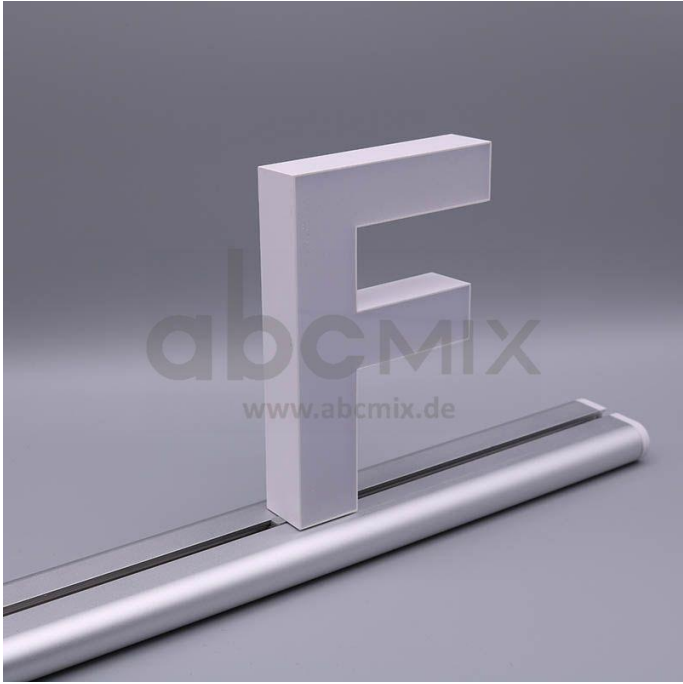

Art.-Nr. 3228: LED Buchstabe Slide F 150mm Arial 6500K weiß

Produktbilder

Produktbeschreibung

LED-Buchstabe F (Slide) - Höhe 150mm, Lichtfarbe Kaltweiß

Für die Inbetriebnahme wird eine Einspeisung und ein passendes Netzteil (beides separat zu bestellen) benötigt.

Der LED-Buchstabe F für Slideschienen leuchtet mit kaltweißer Lichtfarbe und gehört zu der Buchstabenserie 150mm

Der Leuchtbuchstabe F für Slideschienen leuchtet mit kaltweißer Lichtfarbe und gehört zu der Buchstabenserie 150mm.

Der Leuchtbuchstabe h wird mit seinem innovativen Sockel auf eine Schiene geschoben. Diese Schiene wird auch als ?Slideschiene? oder ?Grundschiene? bezeichnet und besteht in verschiedenen L?ngen und Formen. Die Grundschiene mit den Leuchtbuchstaben wird auf ebene Oberfl?chen gestellt. Es bestehen Schienen-Lösungen für die Wandmontage und die Deckenaufh?ngung. für Slideschienen leuchtet mit kaltweißer Lichtfarbe und gehört zu der Buchstabenserie Neben weiteren Gro?- und Kleinbuchstaben stehen Sonderzeichen zur Verfügung, wie z.B. Pfeile, Prozentzeichen, Hashtag, €-Zeichen und mehr, die separat dazu bestellt werden können. Die LED-Buchstaben sind in den drei Grö?enserien 100 mm, 150 mm und 200 mm verfügbar, die auch untereinander kombiniert werden können. Die Slide-Buchstaben kombinieren Sie ganz nach Ihren eigenen Vorstellungen und bieten eine Vielzahl von Einsatzmöglichkeiten: