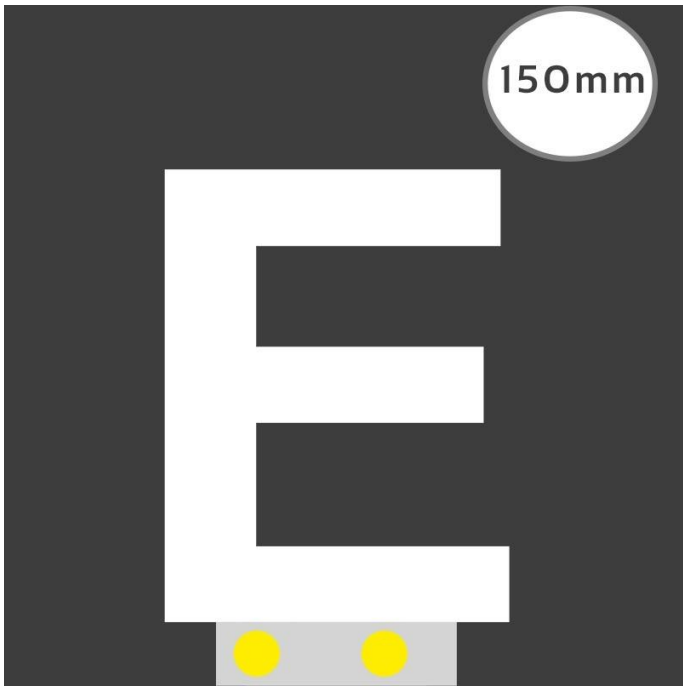

Art.-Nr. 3226: LED Buchstabe Slide E 150mm Arial 6500K weiß

Produktbilder

Produktbeschreibung

LED-Buchstabe E (Slide) - Höhe 150mm, Lichtfarbe Kaltweiß

Für die Inbetriebnahme wird eine Einspeisung und ein passendes Netzteil (beides separat zu bestellen) benötigt.

Der LED-Buchstabe E für Slideschienen leuchtet mit kaltweißer Lichtfarbe und gehört zu der Buchstabenserie 150mm

Der Leuchtbuchstabe E für Slideschienen leuchtet mit kaltweißer Lichtfarbe und gehört zu der Buchstabenserie 150mm.

Der Leuchtbuchstabe G wird mit seinem innovativen Sockel auf eine Schiene geschoben. Diese Schiene wird auch als ?Slideschiene? oder ?Grundschiene? bezeichnet und besteht in verschiedenen L?ngen und Formen. Die Grundschiene mit den Leuchtbuchstaben wird auf ebene Oberfl?chen gestellt. Es bestehen Schienen-Lösungen für die Wandmontage und die Deckenaufh?ngung. für Slideschienen leuchtet mit kaltweißer Lichtfarbe und gehört zu der Buchstabenserie Neben weiteren Gro?- und Kleinbuchstaben stehen Sonderzeichen zur Verfügung, wie z.B. Pfeile, Prozentzeichen, Hashtag, €-Zeichen und mehr, die separat dazu bestellt werden können. Die LED-Buchstaben sind in den drei Grö?enserien 100 mm, 150 mm und 200 mm verfügbar, die auch untereinander kombiniert werden können. Die Slide-Buchstaben kombinieren Sie ganz nach Ihren eigenen Vorstellungen und bieten eine Vielzahl von Einsatzmöglichkeiten:

Aufwärmzeit	0 s
Eingangsspannung (V)	12 V/DC
Energieverbrauch	5 W
Leistung	5 W
Lichtstrom	1162 Lumen
Nennlichtstrom	1046 Lumen
Nennstrom	420 mA
Netzteil	extern
Zündzeit	1 s
Gehäusefarbe	weiß
Abdeckung	satiniert
Produktbreite	145 mm
Produktlänge	90 mm
Produkthöhe	150 mm
Gewicht	0,140 kg
Netto-Gewicht des Produktes	0,135 kg