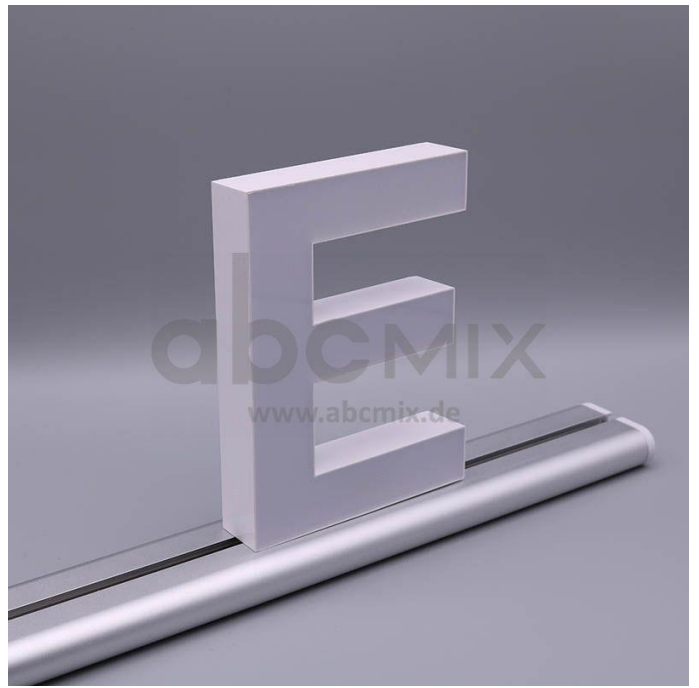

Art.-Nr. 3226: LED Buchstabe Slide E 150mm Arial 6500K weiß

Produktbilder

Produktbeschreibung

LED-Buchstabe E (Slide) - Höhe 150mm, Lichtfarbe Kaltweiß

Für die Inbetriebnahme wird eine Einspeisung und ein passendes Netzteil (beides separat zu bestellen) benötigt.

Der LED-Buchstabe E für Slideschienen leuchtet mit kaltweißer Lichtfarbe und gehört zu der Buchstabenserie 150mm

Der Leuchtbuchstabe E für Slideschienen leuchtet mit kaltweißer Lichtfarbe und gehört zu der Buchstabenserie 150mm.

Der Leuchtbuchstabe G wird mit seinem innovativen Sockel auf eine Schiene geschoben. Diese Schiene wird auch als ?Slideschiene? oder ?Grundschiene? bezeichnet und besteht in verschiedenen L?ngen und Formen. Die Grundschiene mit den Leuchtbuchstaben wird auf ebene Oberfl?chen gestellt. Es bestehen Schienen-Lösungen für die Wandmontage und die Deckenaufh?ngung. für Slideschienen leuchtet mit kaltweißer Lichtfarbe und gehört zu der Buchstabenserie Neben weiteren Gro?- und Kleinbuchstaben stehen Sonderzeichen zur Verfügung, wie z.B. Pfeile, Prozentzeichen, Hashtag, €-Zeichen und mehr, die separat dazu bestellt werden können. Die LED-Buchstaben sind in den drei Grö?enserien 100 mm, 150 mm und 200 mm verfügbar, die auch untereinander kombiniert werden können. Die Slide-Buchstaben kombinieren Sie ganz nach Ihren eigenen Vorstellungen und bieten eine Vielzahl von Einsatzmöglichkeiten: