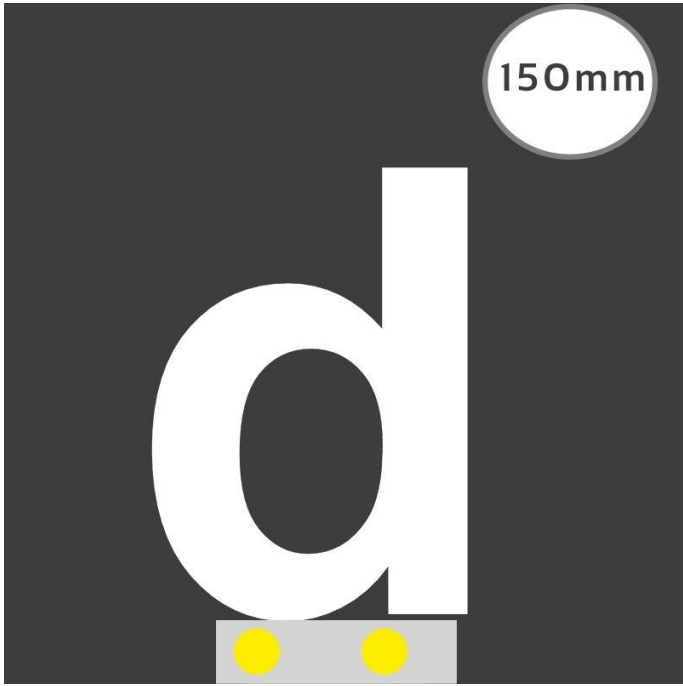

Art.-Nr. 3225: LED Buchstabe Slide d für 150mm Arial 6500K weiß

Produktbilder

Produktbeschreibung

LED-Buchstabe d (Slide) - Höhe 150mm, Lichtfarbe Kaltweiß

Für die Inbetriebnahme wird eine Einspeisung und ein passendes Netzteil (beides separat zu bestellen) benötigt.

Der LED-Buchstabe d für Slideschienen leuchtet mit kaltweißer Lichtfarbe und gehört zu der Buchstabenserie 150mm

Der Leuchtbuchstabe d für Slideschienen leuchtet mit kaltweißer Lichtfarbe und gehört zu der Buchstabenserie 150mm.

Der Leuchtbuchstabe f wird mit seinem innovativen Sockel auf eine Schiene geschoben. Diese Schiene wird auch als ?Slideschiene? oder ?Grundschiene? bezeichnet und besteht in verschiedenen L?ngen und Formen. Die Grundschiene mit den Leuchtbuchstaben wird auf ebene Oberfl?chen gestellt. Es bestehen Schienen-Lösungen für die Wandmontage und die Deckenaufh?ngung. für Slideschienen leuchtet mit kaltweißer Lichtfarbe und gehört zu der Buchstabenserie Neben weiteren Gro?- und Kleinbuchstaben stehen Sonderzeichen zur Verfügung, wie z.B. Pfeile, Prozentzeichen, Hashtag, €-Zeichen und mehr, die separat dazu bestellt werden können. Die LED-Buchstaben sind in den drei Grö?enserien 100 mm, 150 mm und 200 mm verfügbar, die auch untereinander kombiniert werden können. Die Slide-Buchstaben kombinieren Sie ganz nach Ihren eigenen Vorstellungen und bieten eine Vielzahl von Einsatzmöglichkeiten:

Aufwärmzeit	0 s
Eingangsspannung (V)	12 V/DC
Energieverbrauch	5 W
Leistung	5 W
Lichtstrom	918 Lumen
Nennlichtstrom	826 Lumen
Nennstrom	380 mA
Netzteil	extern
Zündzeit	1 s
Gehäusefarbe	weiß
Abdeckung	satiniert
Produktbreite	125 mm
Produktlänge	90 mm
Produkthöhe	150 mm
Gewicht	0,135 kg
Netto-Gewicht des Produktes	0,135 kg