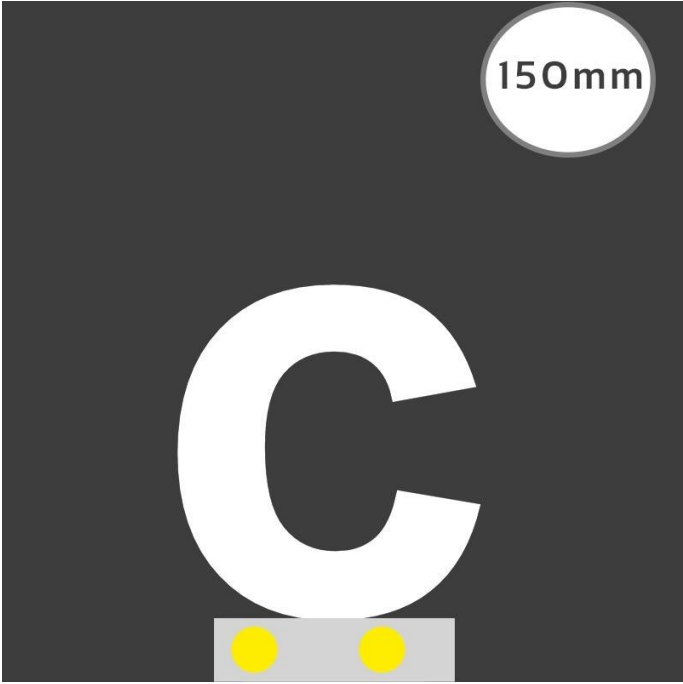

Art.-Nr. 3223: LED Buchstabe Slide c für 150mm Arial 6500K weiß

Produktbilder

Produktbeschreibung

LED-Buchstabe c (Slide) - Höhe 150mm, Lichtfarbe Kaltweiß

Für die Inbetriebnahme wird eine Einspeisung und ein passendes Netzteil (beides separat zu bestellen) benötigt.

Der LED-Buchstabe c für Slideschienen leuchtet mit kaltweißer Lichtfarbe und gehört zu der Buchstabenserie 150mm

Der Leuchtbuchstabe c für Slideschienen leuchtet mit kaltweißer Lichtfarbe und gehört zu der Buchstabenserie 150mm.

Der Leuchtbuchstabe e wird mit seinem innovativen Sockel auf eine Schiene geschoben. Diese Schiene wird auch als ?Slideschiene? oder ?Grundschiene? bezeichnet und besteht in verschiedenen Längen und Formen. Die Grundschiene mit den Leuchtbuchstaben wird auf ebene Oberflächen gestellt. Es bestehen Schienen-Lösungen für die Wandmontage und die Deckenaufhängung. für Slideschienen leuchtet mit kaltweißer Lichtfarbe und gehört zu der Buchstabenserie Neben weiteren Groß- und Kleinbuchstaben stehen Sonderzeichen zur Verfügung, wie z.B. Pfeile, Prozentzeichen, Hashtag, €-Zeichen und mehr, die separat dazu bestellt werden können. Die LED-Buchstaben sind in den drei Größenreihen 100 mm, 150 mm und 200 mm verfügbar, die auch untereinander kombiniert werden können. Die Slide-Buchstaben kombinieren Sie ganz nach Ihren eigenen Vorstellungen und bieten eine Vielzahl von Einsatzmöglichkeiten:

Aufwärmzeit	0 s
Eingangsspannung (V)	12 V/DC
Energieverbrauch	3 W
Leistung	3 W
Lichtstrom	673 Lumen
Nennlichtstrom	605 Lumen
Nennstrom	250 mA
Netzteil	extern
Zündzeit	1 s
Gehäusefarbe	weiß
Abdeckung	satiniert
Produktbreite	125 mm
Produktlänge	90 mm
Produkthöhe	150 mm
Gewicht	0,135 kg
Netto-Gewicht des Produktes	0,135 kg