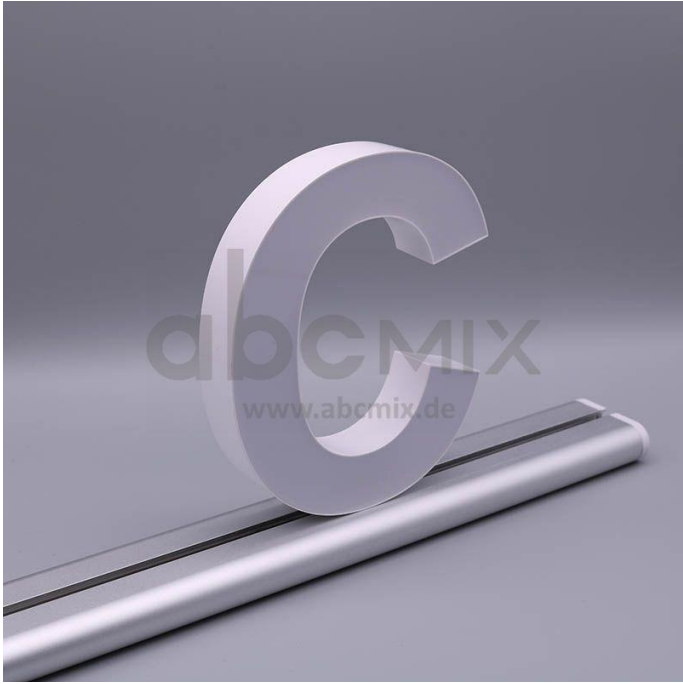

Art.-Nr. 3222: LED Buchstabe Slide C 150mm Arial 6500K weiß

Produktbilder

Produktbeschreibung

LED-Buchstabe C (Slide) - Höhe 150mm, Lichtfarbe Kaltweiß

Für die Inbetriebnahme wird eine Einspeisung und ein passendes Netzteil (beides separat zu bestellen) benötigt.

Der LED-Buchstabe C für Slideschienen leuchtet mit kaltweißer Lichtfarbe und gehört zu der Buchstabenserie 150mm

Der Leuchtbuchstabe C für Slideschienen leuchtet mit kaltweißer Lichtfarbe und gehört zu der Buchstabenserie 150mm.

Der Leuchtbuchstabe E wird mit seinem innovativen Sockel auf eine Schiene geschoben. Diese Schiene wird auch als ?Slideschiene? oder ?Grundschiene? bezeichnet und besteht in verschiedenen L?ngen und Formen. Die Grundschiene mit den Leuchtbuchstaben wird auf ebene Oberfl?chen gestellt. Es bestehen Schienen-Lösungen für die Wandmontage und die Deckenaufh?ngung. für Slideschienen leuchtet mit kaltweißer Lichtfarbe und gehört zu der Buchstabenserie Neben weiteren Gro?- und Kleinbuchstaben stehen Sonderzeichen zur Verfügung, wie z.B. Pfeile, Prozentzeichen, Hashtag, €-Zeichen und mehr, die separat dazu bestellt werden können. Die LED-Buchstaben sind in den drei Grö?enserien 100 mm, 150 mm und 200 mm verfügbar, die auch untereinander kombiniert werden können. Die Slide-Buchstaben kombinieren Sie ganz nach Ihren eigenen Vorstellungen und bieten eine Vielzahl von Einsatzmöglichkeiten:

Produkteigenschaften - Lichttechnische Angaben

Dimmbar	Nein
Farbtemperatur	6.500,000 K
Lichtfarbe	kaltweiß
Schutzart (IP)	IP20
Abstrahlwinkel	120 Grad
Rahmenfarbe	weiß
Schwenkbar	Nein

Einbau-LEDs	Ja
Eingebaute LEDs	Ja