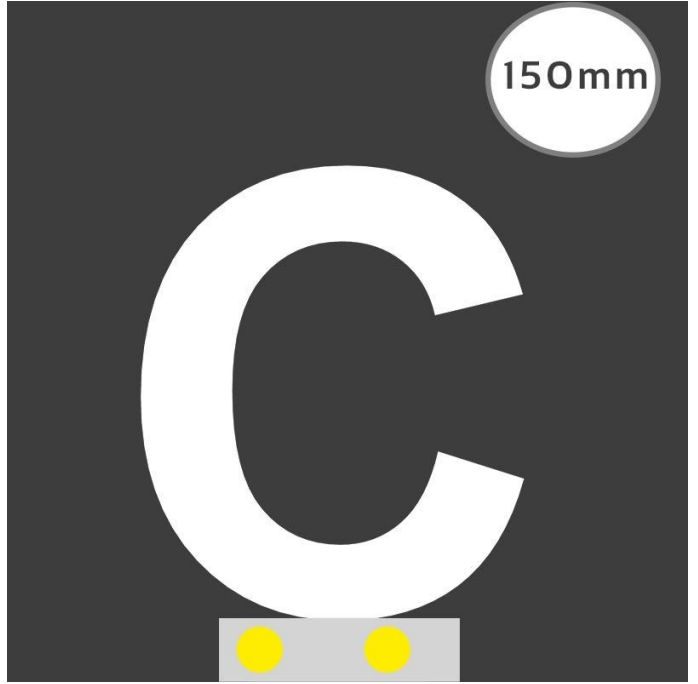

Art.-Nr. 3222: LED Buchstabe Slide C 150mm Arial 6500K weiß

Produktbilder

Produktbeschreibung

LED-Buchstabe C (Slide) - Höhe 150mm, Lichtfarbe Kaltweiß

Für die Inbetriebnahme wird eine Einspeisung und ein passendes Netzteil (beides separat zu bestellen) benötigt.

Der LED-Buchstabe C für Slideschienen leuchtet mit kaltweißer Lichtfarbe und gehört zu der Buchstabenserie 150mm

Der Leuchtbuchstabe C für Slideschienen leuchtet mit kaltweißer Lichtfarbe und gehört zu der Buchstabenserie 150mm.

Produkteigenschaften - Lichttechnische Angaben

Dimmbar	Nein
Farbtemperatur	6.500,000 K
Lichtfarbe	kaltweiß
Schutzart (IP)	IP20
Abstrahlwinkel	120 Grad
Rahmenfarbe	weiß
Schwenkbar	Nein

Einbau-LEDs	Ja
Eingebaute LEDs	Ja

Produkteigenschaften - Elektrotechnische Angaben

Aufwärmzeit	0 s
Eingangsspannung (V)	12 V/DC
Energieverbrauch	5 W
Leistung	5 W
Lichtstrom	918 Lumen
Nennlichtstrom	826 Lumen
Nennstrom	380 mA
Netzteil	extern
Zündzeit	1 s
Gehäusefarbe	weiß
Abdeckung	satiniert
Produktbreite	145 mm
Produktlänge	90 mm
Produkthöhe	150 mm
Gewicht	0,135 kg
Netto-Gewicht des Produktes	0,135 kg