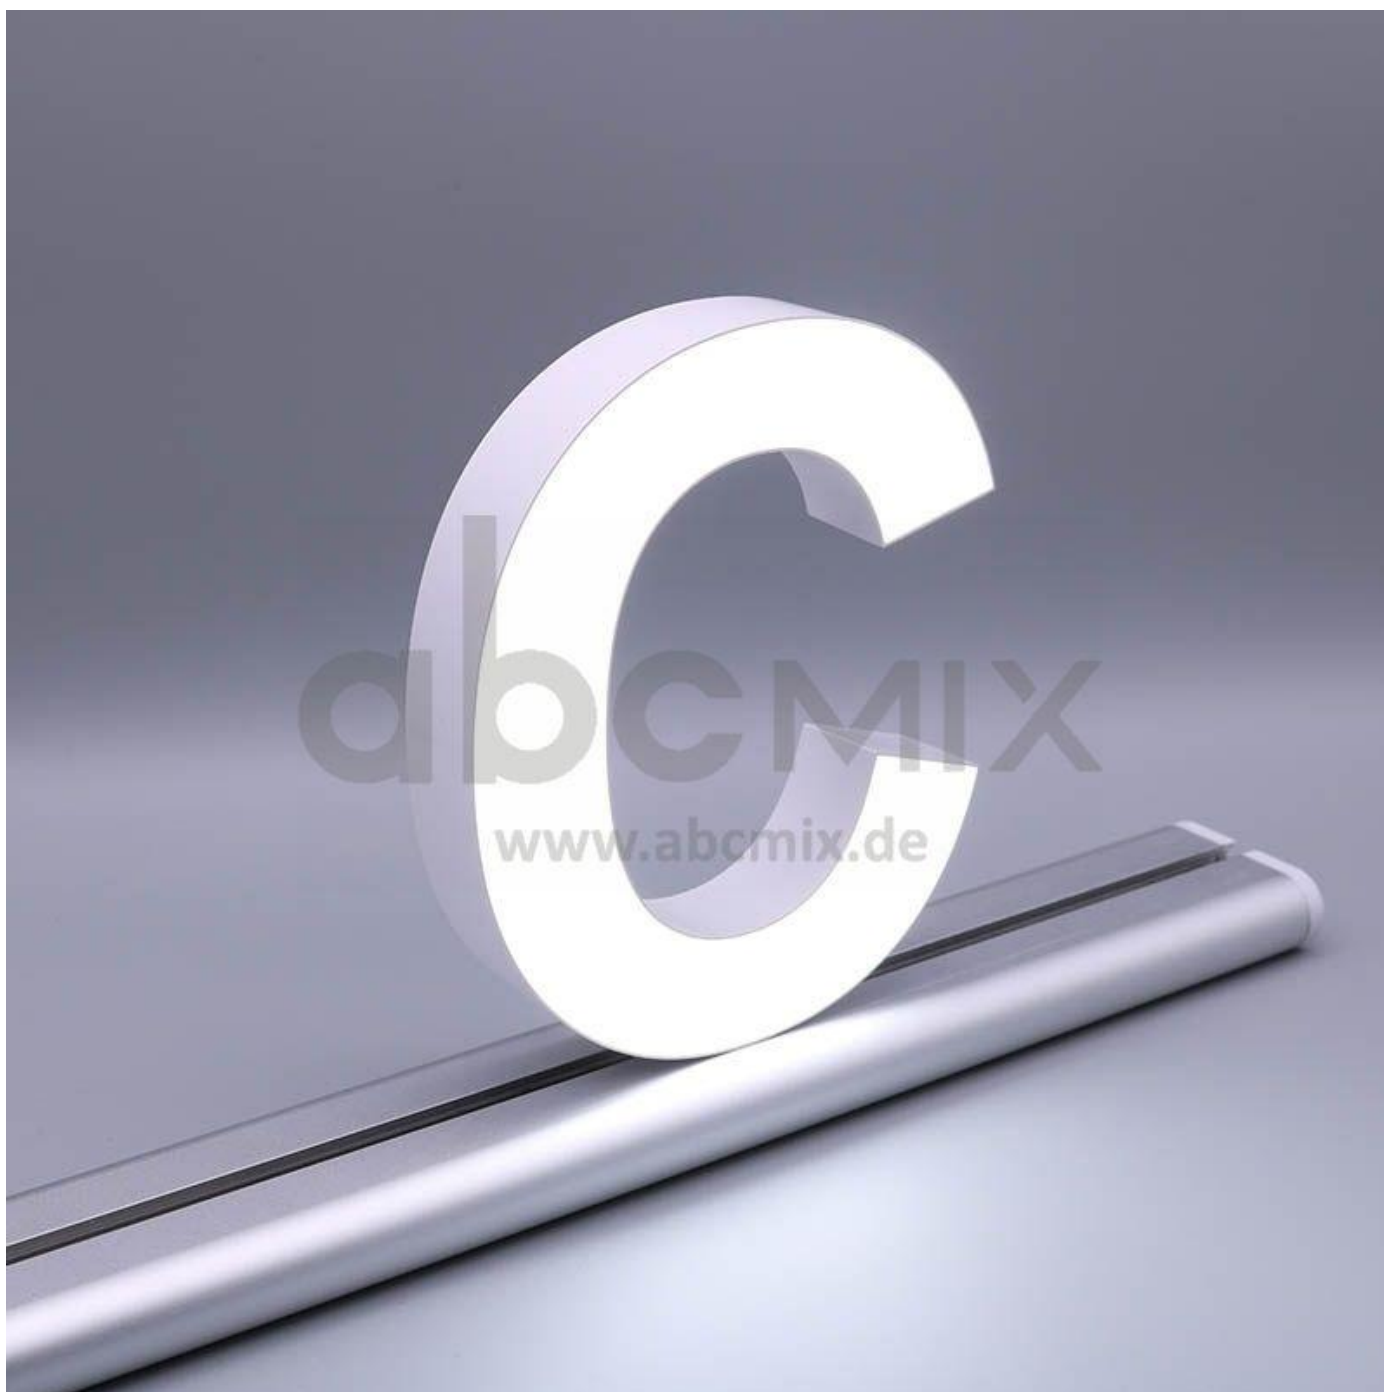

Art.-Nr. 3222: LED Buchstabe Slide C 150mm Arial 6500K weiß

Produktbilder

Produktbeschreibung

LED-Buchstabe C (Slide) - Höhe 150mm, Lichtfarbe Kaltweiß

Für die Inbetriebnahme wird eine Einspeisung und ein passendes Netzteil (beides separat zu bestellen) benötigt.

Der LED-Buchstabe C für Slideschienen leuchtet mit kaltweißer Lichtfarbe und gehört zu der Buchstabenserie 150mm

Der Leuchtbuchstabe C für Slideschienen leuchtet mit kaltweißer Lichtfarbe und gehört zu der Buchstabenserie 150mm.

Der Leuchtbuchstabe E wird mit seinem innovativen Sockel auf eine Schiene geschoben. Diese Schiene wird auch als ?Slideschiene? oder ?Grundschiene? bezeichnet und besteht in verschiedenen L?ngen und Formen. Die Grundschiene mit den Leuchtbuchstaben wird auf ebene Oberfl?chen gestellt. Es bestehen Schienen-Lösungen für die Wandmontage und die Deckenaufh?ngung. für Slideschienen leuchtet mit kaltweißer Lichtfarbe und gehört zu der Buchstabenserie Neben weiteren Gro?- und Kleinbuchstaben stehen Sonderzeichen zur Verfügung, wie z.B. Pfeile, Prozentzeichen, Hashtag, €-Zeichen und mehr, die separat dazu bestellt werden können. Die LED-Buchstaben sind in den drei Grö?enserien 100 mm, 150 mm und 200 mm verfügbar, die auch untereinander kombiniert werden können. Die Slide-Buchstaben kombinieren Sie ganz nach Ihren eigenen Vorstellungen und bieten eine Vielzahl von Einsatzmöglichkeiten:

Produkteigenschaften - Lichttechnische Angaben

Dimmbar	Nein
Farbtemperatur	6.500,000 K
Lichtfarbe	kaltweiß
Schutzart (IP)	IP20
Abstrahlwinkel	120 Grad
Rahmenfarbe	weiß
Schwenkbar	Nein

Einbau-LEDs	Ja
Eingebaute LEDs	Ja