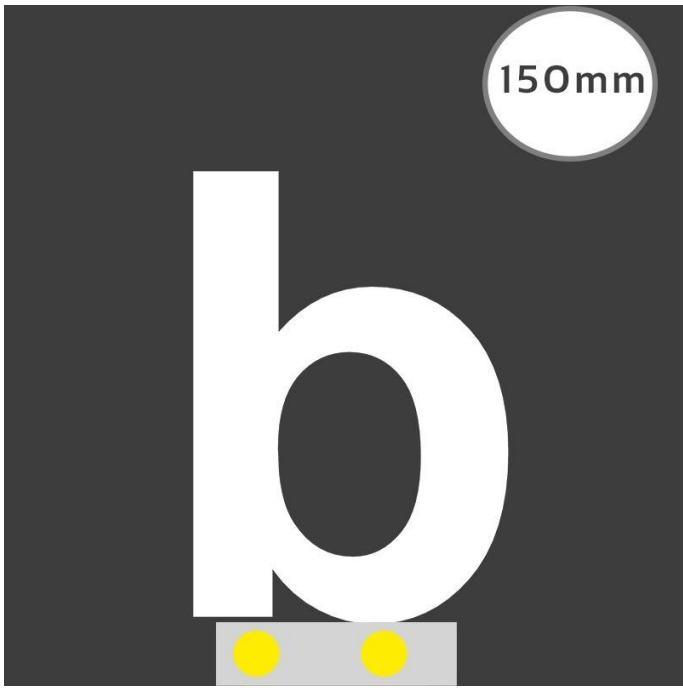

Art.-Nr. 3221: LED Buchstabe Slide b für 150mm Arial 6500K weiß

Produktbilder

Produktbeschreibung

LED-Buchstabe b (Slide) - Höhe 150mm, Lichtfarbe Kaltweiß

Für die Inbetriebnahme wird eine Einspeisung und ein passendes Netzteil (beides separat zu bestellen) benötigt.

Der LED-Buchstabe b für Slideschienen leuchtet mit kaltweißer Lichtfarbe und gehört zu der Buchstabenserie 150mm

Der Leuchtbuchstabe b für Slideschienen leuchtet mit kaltweißer Lichtfarbe und gehört zu der Buchstabenserie 150mm.

Der Leuchtbuchstabe d wird mit seinem innovativen Sockel auf eine Schiene geschoben. Diese Schiene wird auch als ?Slideschiene? oder ?Grundschiene? bezeichnet und besteht in verschiedenen L?ngen und Formen. Die Grundschiene mit den Leuchtbuchstaben wird auf ebene Oberfl?chen gestellt. Es bestehen Schienen-Lösungen für die Wandmontage und die Deckenaufh?ngung. für Slideschienen leuchtet mit kaltweißer Lichtfarbe und gehört zu der Buchstabenserie Neben weiteren Gro?- und Kleinbuchstaben stehen Sonderzeichen zur Verfügung, wie z.B. Pfeile, Prozentzeichen, Hashtag, €-Zeichen und mehr, die separat dazu bestellt werden können. Die LED-Buchstaben sind in den drei Grö?enserien 100 mm, 150 mm und 200 mm verfügbar, die auch untereinander kombiniert werden können. Die Slide-Buchstaben kombinieren Sie ganz nach Ihren eigenen Vorstellungen und bieten eine Vielzahl von Einsatzmöglichkeiten:

Aufwärmzeit	0 s
Eingangsspannung (V)	12 V/DC
Energieverbrauch	4 W
Leistung	4 W
Lichtstrom	918 Lumen
Nennlichtstrom	826 Lumen
Nennstrom	340 mA
Netzteil	extern
Zündzeit	1 s
Gehäusefarbe	weiß
Abdeckung	satiniert
Produktbreite	125 mm
Produktlänge	90 mm
Produkthöhe	150 mm
Gewicht	0,135 kg
Netto-Gewicht des Produktes	0,135 kg