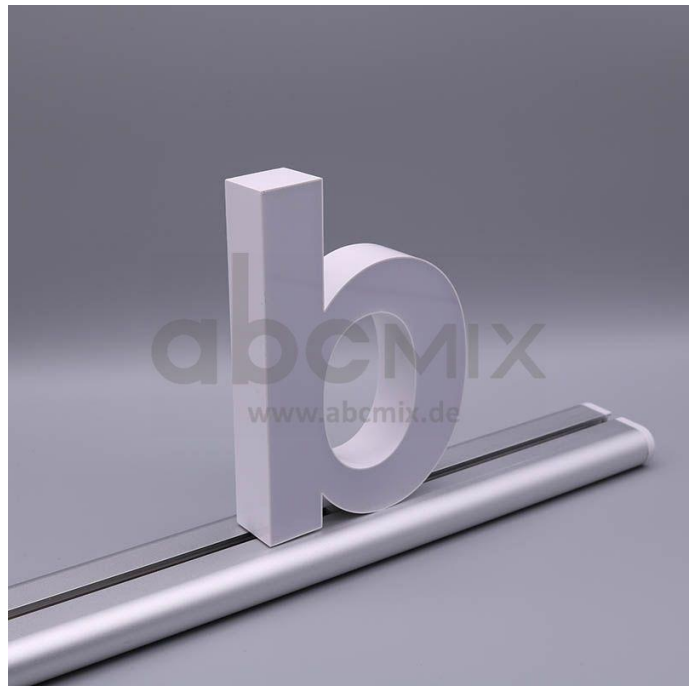

Art.-Nr. 3221: LED Buchstabe Slide b für 150mm Arial 6500K weiß

Produktbilder

Produktbeschreibung

LED-Buchstabe b (Slide) - Höhe 150mm, Lichtfarbe Kaltweiß

Für die Inbetriebnahme wird eine Einspeisung und ein passendes Netzteil (beides separat zu bestellen) benötigt.

Der LED-Buchstabe b für Slideschienen leuchtet mit kaltweißer Lichtfarbe und gehört zu der Buchstabenserie 150mm

Der Leuchtbuchstabe b für Slideschienen leuchtet mit kaltweißer Lichtfarbe und gehört zu der Buchstabenserie 150mm.

Der Leuchtbuchstabe d wird mit seinem innovativen Sockel auf eine Schiene geschoben. Diese Schiene wird auch als ?Slideschiene? oder ?Grundschiene? bezeichnet und besteht in verschiedenen L?ngen und Formen. Die Grundschiene mit den Leuchtbuchstaben wird auf ebene Oberfl?chen gestellt. Es bestehen Schienen-Lösungen für die Wandmontage und die Deckenaufh?ngung. für Slideschienen leuchtet mit kaltweißer Lichtfarbe und gehört zu der Buchstabenserie Neben weiteren Gro?- und Kleinbuchstaben stehen Sonderzeichen zur Verfügung, wie z.B. Pfeile, Prozentzeichen, Hashtag, €-Zeichen und mehr, die separat dazu bestellt werden können. Die LED-Buchstaben sind in den drei Grö?enserien 100 mm, 150 mm und 200 mm verfügbar, die auch untereinander kombiniert werden können. Die Slide-Buchstaben kombinieren Sie ganz nach Ihren eigenen Vorstellungen und bieten eine Vielzahl von Einsatzmöglichkeiten: