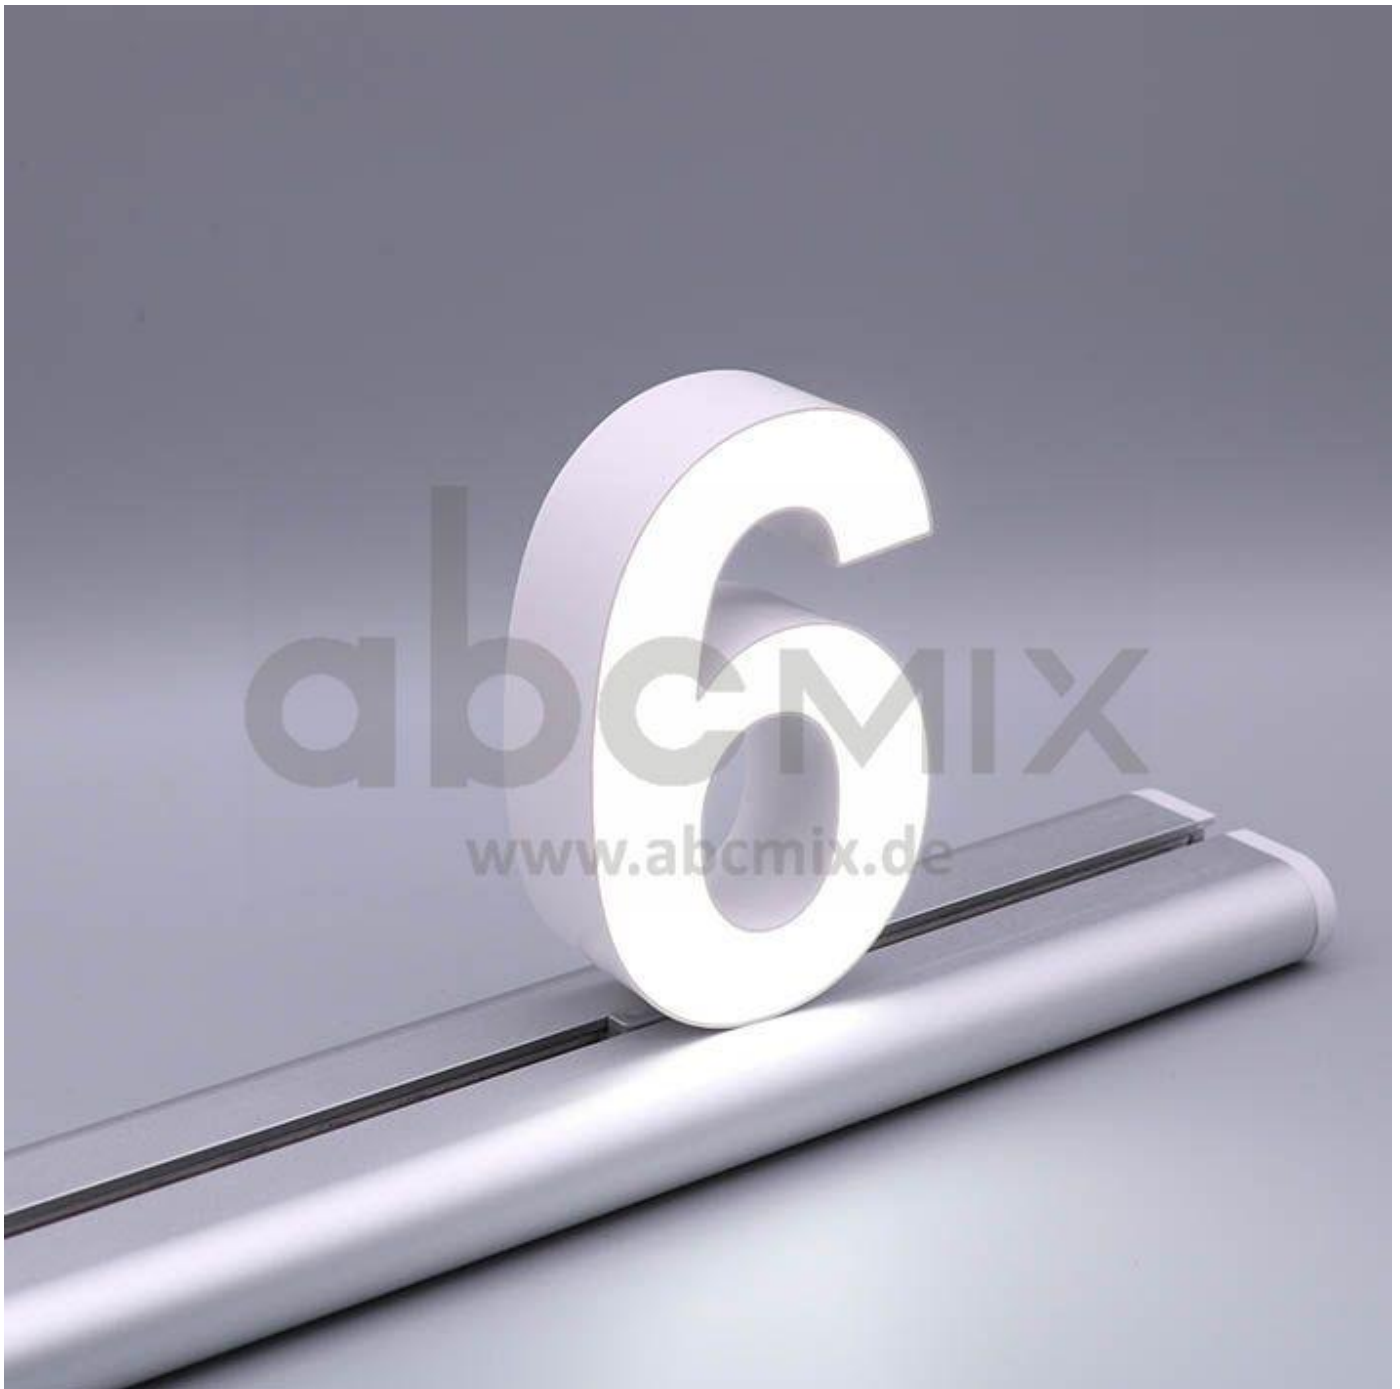

Art.-Nr. 3214: LED Buchstabe Slide 6 für 100mm Arial 6500K weiß

Produktbilder