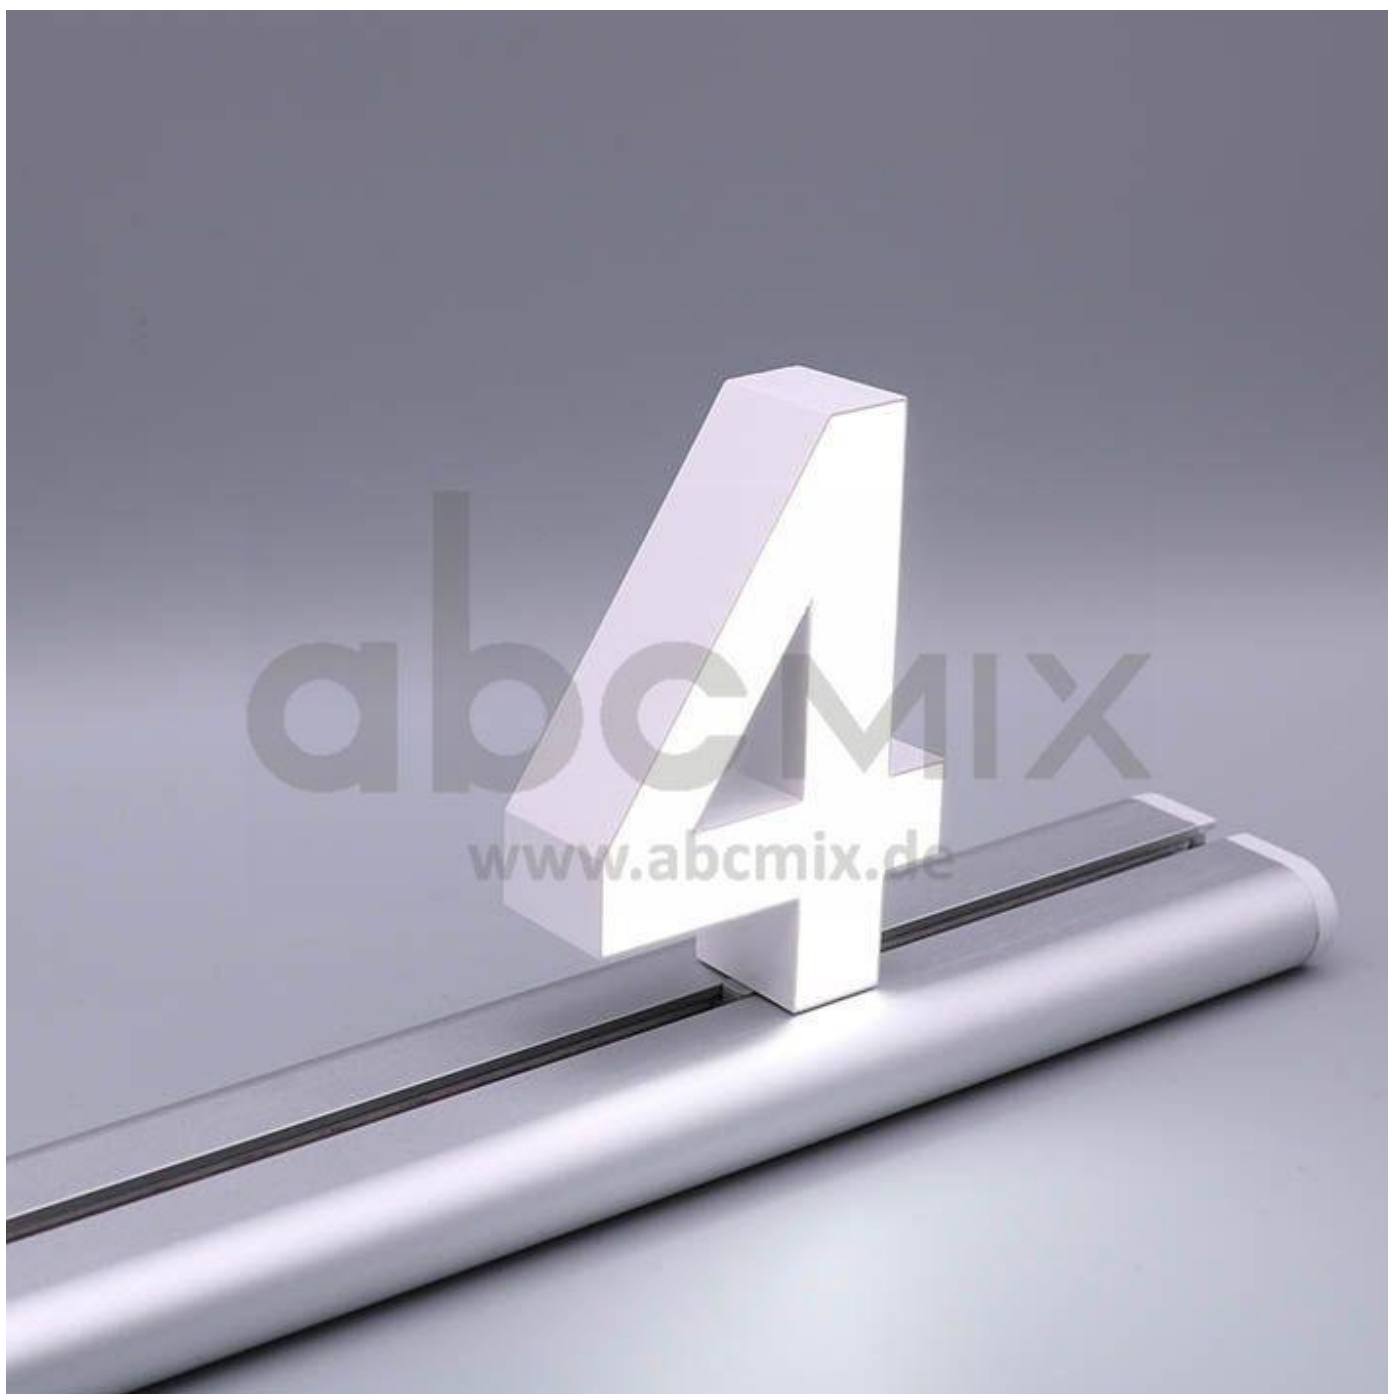

Art.-Nr. 3212: LED Buchstabe Slide 4 für 100mm Arial 6500K weiß

Produktbilder