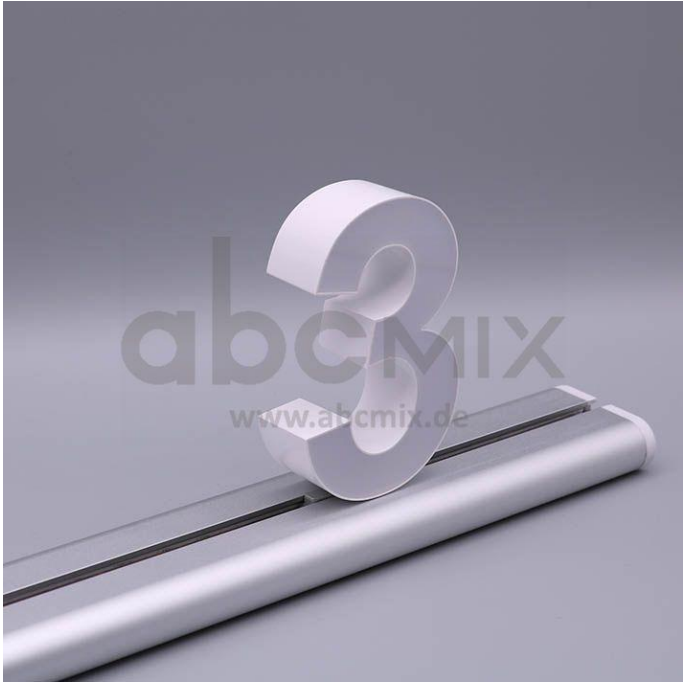

Art.-Nr. 3211: LED Buchstabe Slide 3 für 100mm Arial 6500K weiß

Produktbilder

Produktbeschreibung

LED-Buchstabe 3 (Slide) - Höhe 100mm, Lichtfarbe Kaltweiß

Für die Inbetriebnahme wird eine Einspeisung und ein passendes Netzteil (beides separat zu bestellen) benötigt.

Der LED-Buchstabe 3 für Slideschienen leuchtet mit kaltweißer Lichtfarbe und gehört zu der Buchstabenserie 100mm

Der Leuchtbuchstabe 3 für Slideschienen leuchtet mit kaltweißer Lichtfarbe und gehört zu der Buchstabenserie 100mm.

Der Leuchtbuchstabe 7 wird mit seinem innovativen Sockel auf eine Schiene geschoben. Diese Schiene wird auch als ?Slideschiene? oder ?Grundschiene? bezeichnet und besteht in verschiedenen L?ngen und Formen. Die Grundschiene mit den Leuchtbuchstaben wird auf ebene Oberfl?chen gestellt. Es bestehen Schienen-Lösungen für die Wandmontage und die Deckenaufh?ngung. für Slideschienen leuchtet mit kaltweißer Lichtfarbe und gehört zu der Buchstabenserie Neben weiteren Gro?- und Kleinbuchstaben stehen Sonderzeichen zur Verfügung, wie z.B. Pfeile, Prozentzeichen, Hashtag, €-Zeichen und mehr, die separat dazu bestellt werden können. Die LED-Buchstaben sind in den drei Grö?enserien 100 mm, 150 mm und 200 mm verfügbar, die auch untereinander kombiniert werden können. Die Slide-Buchstaben kombinieren Sie ganz nach Ihren eigenen Vorstellungen und bieten eine Vielzahl von Einsatzmöglichkeiten:

Aufwärmzeit	0 s
Eingangsspannung (V)	12 V/DC
Energieverbrauch	2 W
Leistung	2 W
Lichtstrom	367 Lumen
Nennlichtstrom	330 Lumen
Nennstrom	170 mA
Netzteil	extern
Zündzeit	1 s
Gehäusefarbe	weiß
Abdeckung	satiniert
Produktbreite	85 mm
Produktlänge	90 mm
Produkthöhe	100 mm
Gewicht	0,135 kg
Netto-Gewicht des Produktes	0,135 kg