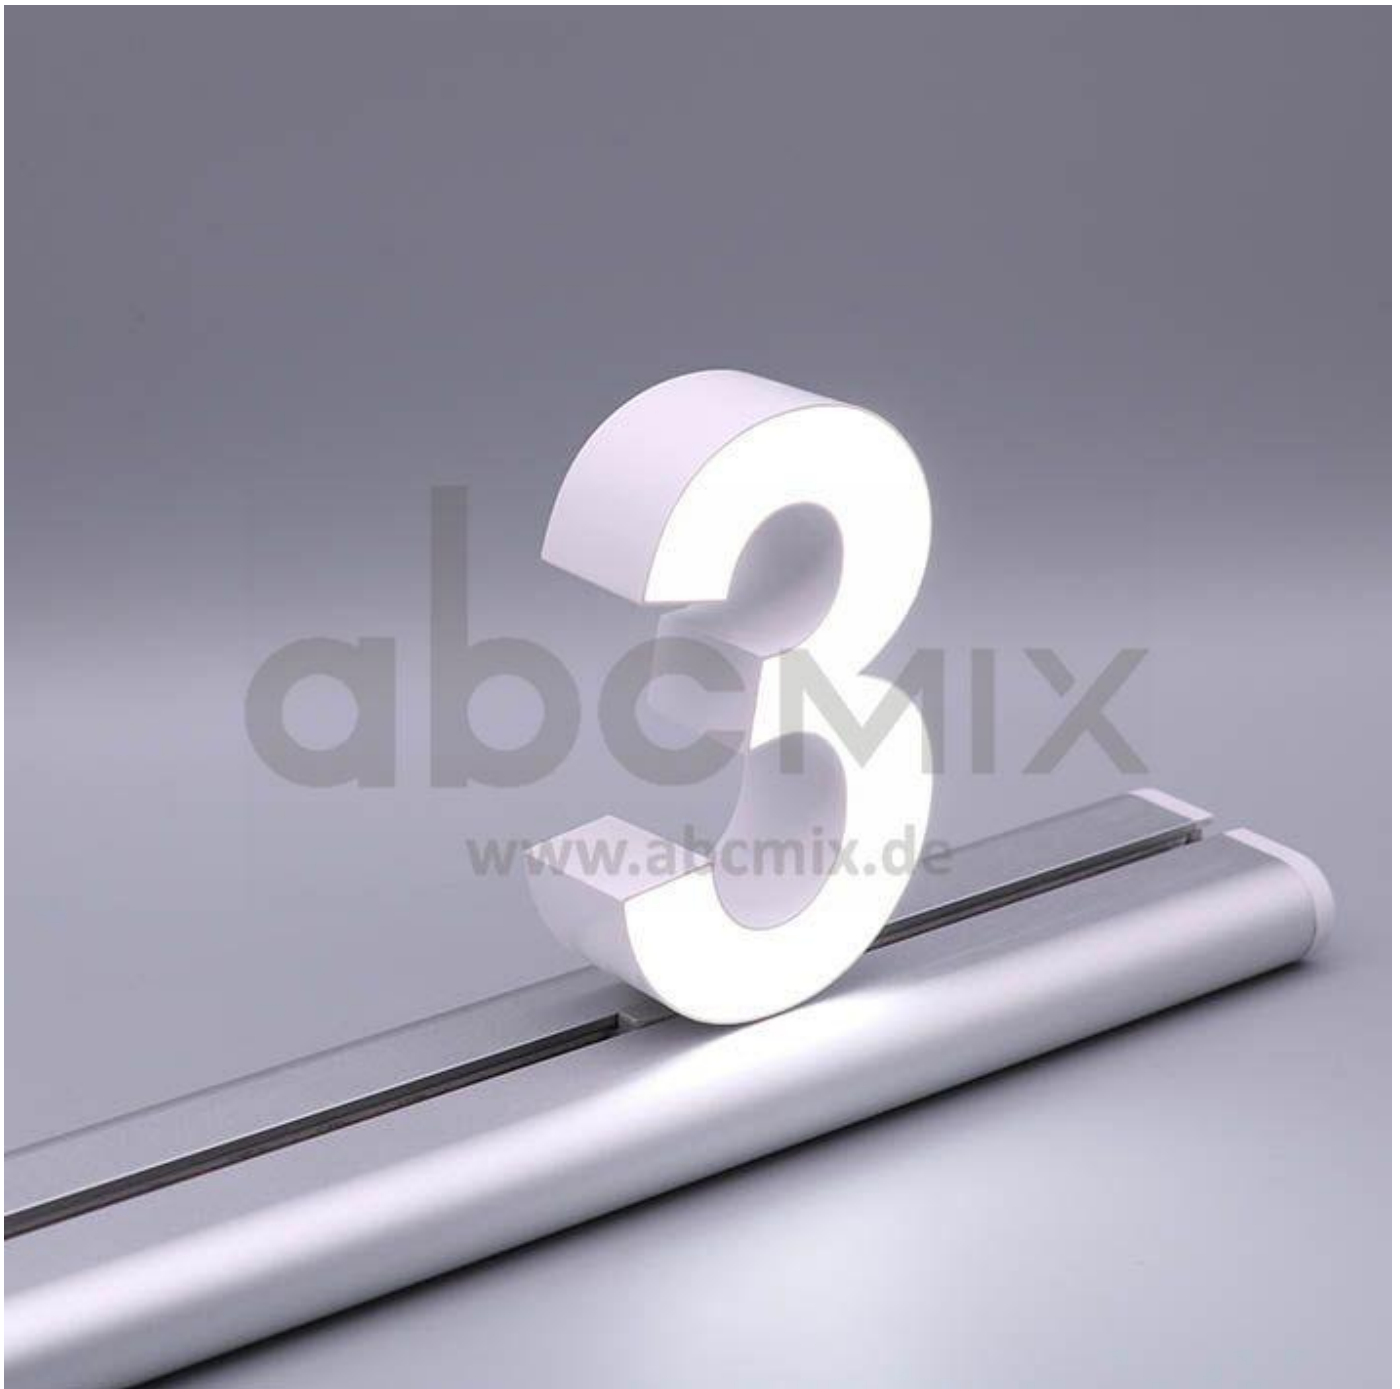

Art.-Nr. 3211: LED Buchstabe Slide 3 für 100mm Arial 6500K weiß

Produktbilder

Produktbeschreibung

LED-Buchstabe 3 (Slide) - Höhe 100mm, Lichtfarbe Kaltweiß

Für die Inbetriebnahme wird eine Einspeisung und ein passendes Netzteil (beides separat zu bestellen) benötigt.

Der LED-Buchstabe 3 für Slideschienen leuchtet mit kaltweißer Lichtfarbe und gehört zu der Buchstabenserie 100mm

Der Leuchtbuchstabe 3 für Slideschienen leuchtet mit kaltweißer Lichtfarbe und gehört zu der Buchstabenserie 100mm.

Der Leuchtbuchstabe 7 wird mit seinem innovativen Sockel auf eine Schiene geschoben. Diese Schiene wird auch als ?Slideschiene? oder ?Grundschiene? bezeichnet und besteht in verschiedenen L?ngen und Formen. Die Grundschiene mit den Leuchtbuchstaben wird auf ebene Oberfl?chen gestellt. Es bestehen Schienen-Lösungen für die Wandmontage und die Deckenaufh?ngung. für Slideschienen leuchtet mit kaltweißer Lichtfarbe und gehört zu der Buchstabenserie Neben weiteren Gro?- und Kleinbuchstaben stehen Sonderzeichen zur Verfügung, wie z.B. Pfeile, Prozentzeichen, Hashtag, €-Zeichen und mehr, die separat dazu bestellt werden können. Die LED-Buchstaben sind in den drei Grö?enserien 100 mm, 150 mm und 200 mm verfügbar, die auch untereinander kombiniert werden können. Die Slide-Buchstaben kombinieren Sie ganz nach Ihren eigenen Vorstellungen und bieten eine Vielzahl von Einsatzmöglichkeiten:

Aufwärmzeit	0 s
Eingangsspannung (V)	12 V/DC
Energieverbrauch	2 W
Leistung	2 W
Lichtstrom	367 Lumen
Nennlichtstrom	330 Lumen
Nennstrom	170 mA
Netzteil	extern
Zündzeit	1 s
Gehäusefarbe	weiß
Abdeckung	satiniert
Produktbreite	85 mm
Produktlänge	90 mm
Produkthöhe	100 mm
Gewicht	0,135 kg
Netto-Gewicht des Produktes	0,135 kg