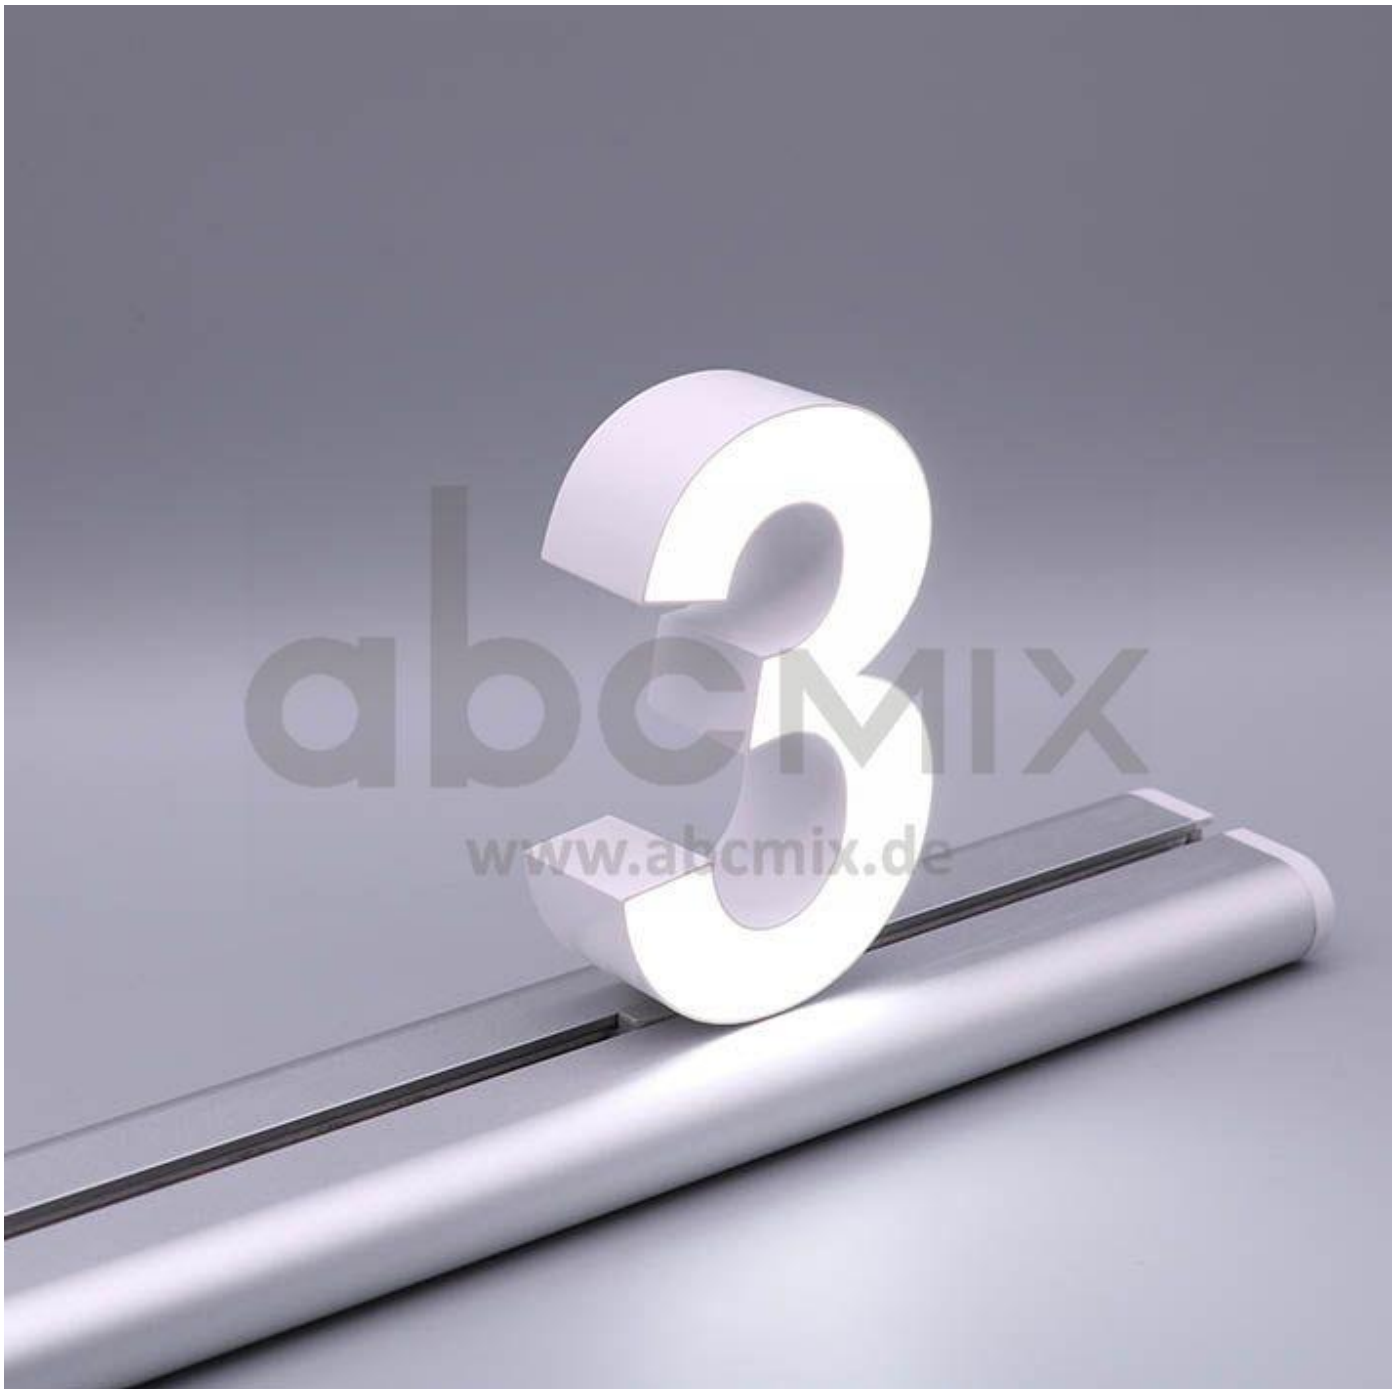

Art.-Nr. 3211: LED Buchstabe Slide 3 für 100mm Arial 6500K weiß

Produktbilder