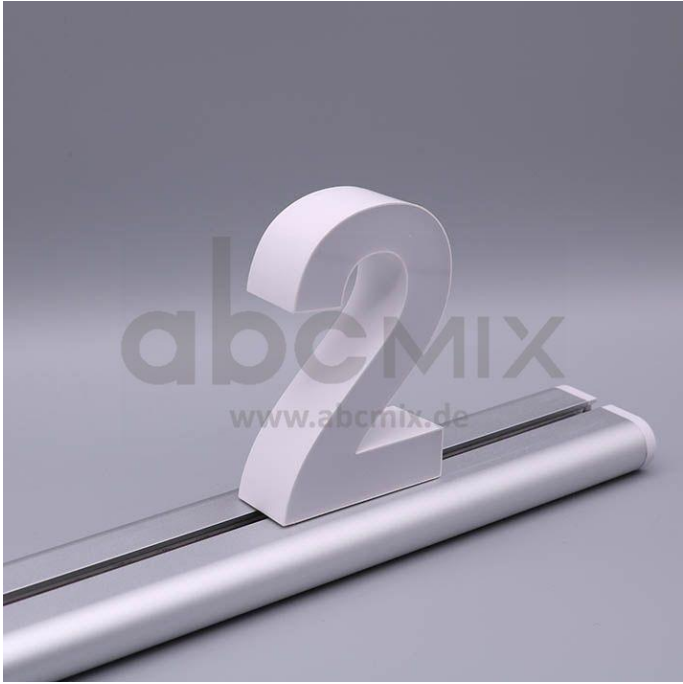

Art.-Nr. 3210: LED Buchstabe Slide 2 für 100mm Arial 6500K weiß

Produktbilder

Produktbeschreibung

LED-Buchstabe 2 (Slide) - Höhe 100mm, Lichtfarbe Kaltweiß

Für die Inbetriebnahme wird eine Einspeisung und ein passendes Netzteil (beides separat zu bestellen) benötigt.

Der LED-Buchstabe 2 für Slideschienen leuchtet mit kaltweißer Lichtfarbe und gehört zu der Buchstabenserie 100mm

Der Leuchtbuchstabe 2 für Slideschienen leuchtet mit kaltweißer Lichtfarbe und gehört zu der Buchstabenserie 100mm.

Der Leuchtbuchstabe 6 wird mit seinem innovativen Sockel auf eine Schiene geschoben. Diese Schiene wird auch als ?Slideschiene? oder ?Grundschiene? bezeichnet und besteht in verschiedenen Längen und Formen. Die Grundschiene mit den Leuchtbuchstaben wird auf ebene Oberflächen gestellt. Es bestehen Schienen-Lösungen für die Wandmontage und die Deckenaufhängung. für Slideschienen leuchtet mit kaltweißer Lichtfarbe und gehört zu der Buchstabenserie Neben weiteren Groß- und Kleinbuchstaben stehen Sonderzeichen zur Verfügung, wie z.B. Pfeile, Prozentzeichen, Hashtag, €-Zeichen und mehr, die separat dazu bestellt werden können. Die LED-Buchstaben sind in den drei Größenreihen 100 mm, 150 mm und 200 mm verfügbar, die auch untereinander kombiniert werden können. Die Slide-Buchstaben kombinieren Sie ganz nach Ihren eigenen Vorstellungen und bieten eine Vielzahl von Einsatzmöglichkeiten: