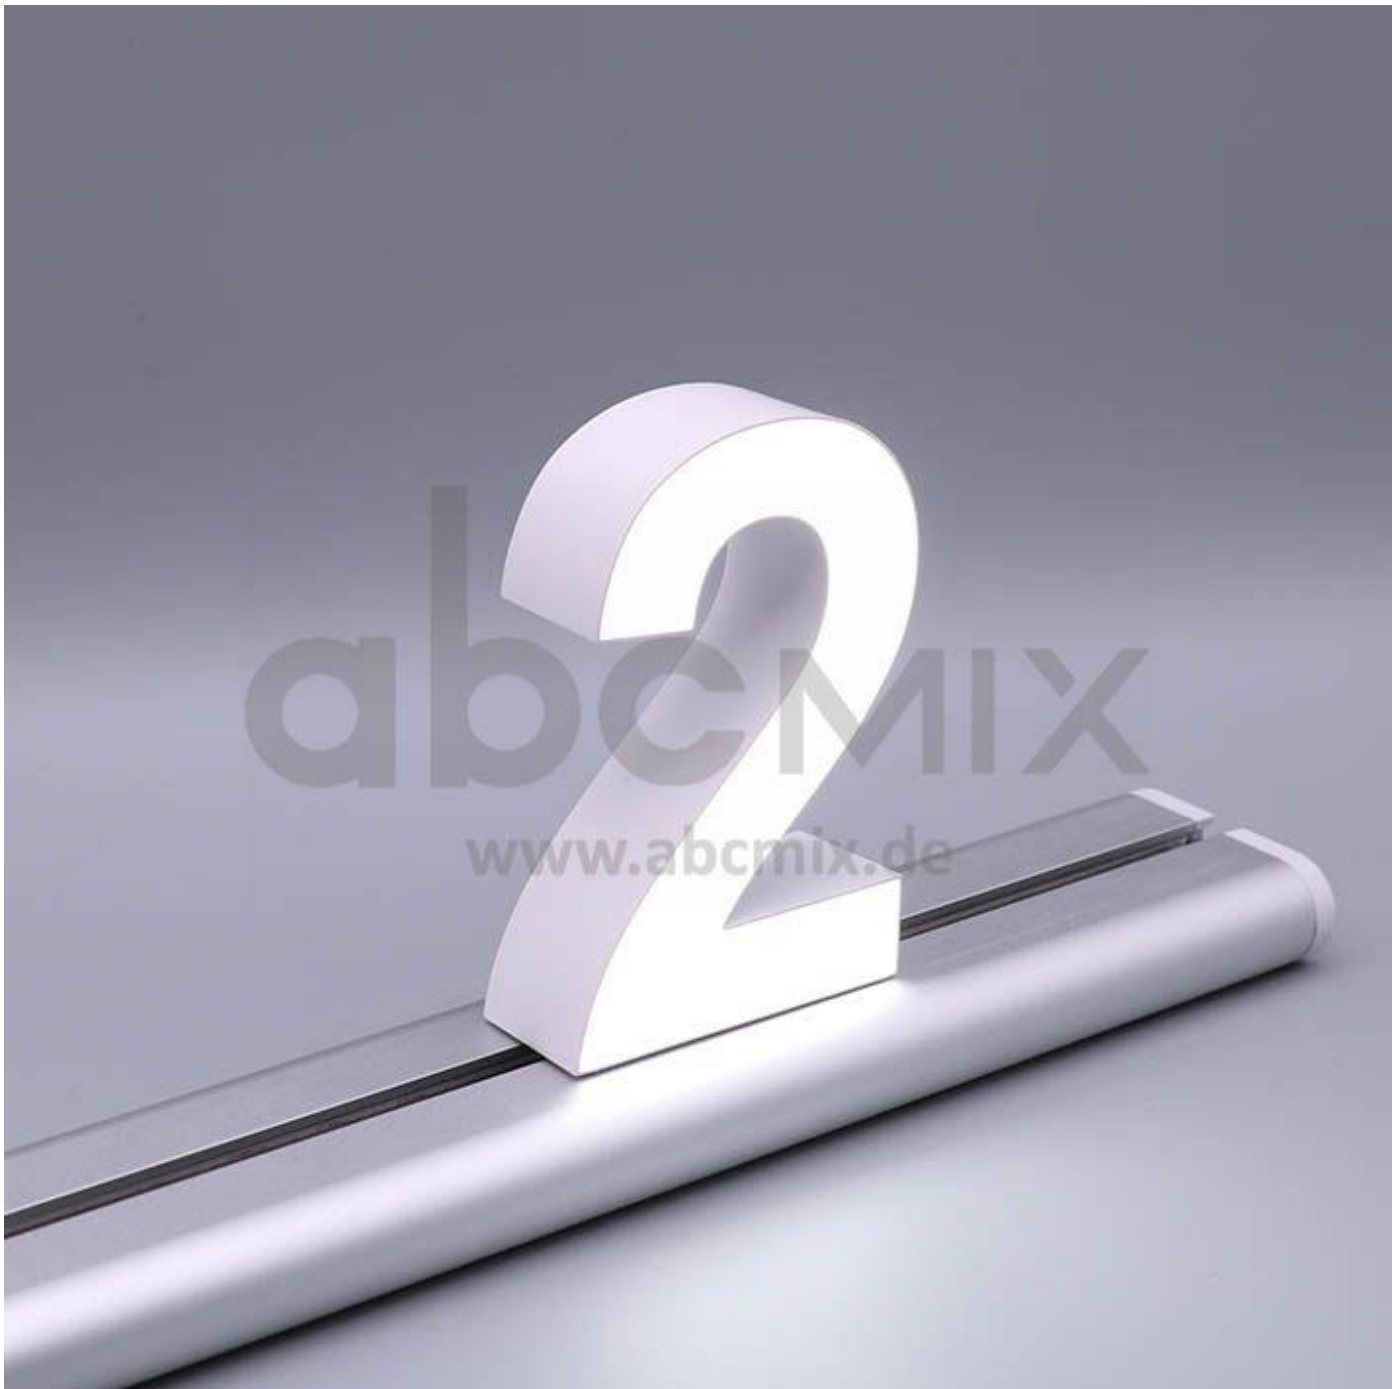

Art.-Nr. 3210: LED Buchstabe Slide 2 für 100mm Arial 6500K weiß

Produktbilder

Produktbeschreibung

LED-Buchstabe 2 (Slide) - Höhe 100mm, Lichtfarbe Kaltweiß

Für die Inbetriebnahme wird eine Einspeisung und ein passendes Netzteil (beides separat zu bestellen) benötigt.

Der LED-Buchstabe 2 für Slideschienen leuchtet mit kaltweißer Lichtfarbe und gehört zu der Buchstabenserie 100mm

Der Leuchtbuchstabe 2 für Slideschienen leuchtet mit kaltweißer Lichtfarbe und gehört zu der Buchstabenserie 100mm.

Der Leuchtbuchstabe 6 wird mit seinem innovativen Sockel auf eine Schiene geschoben. Diese Schiene wird auch als ?Slideschiene? oder ?Grundschiene? bezeichnet und besteht in verschiedenen Längen und Formen. Die Grundschiene mit den Leuchtbuchstaben wird auf ebene Oberflächen gestellt. Es bestehen Schienen-Lösungen für die Wandmontage und die Deckenaufhängung. für Slideschienen leuchtet mit kaltweißer Lichtfarbe und gehört zu der Buchstabenserie Neben weiteren Groß- und Kleinbuchstaben stehen Sonderzeichen zur Verfügung, wie z.B. Pfeile, Prozentzeichen, Hashtag, €-Zeichen und mehr, die separat dazu bestellt werden können. Die LED-Buchstaben sind in den drei Größenreihen 100 mm, 150 mm und 200 mm verfügbar, die auch untereinander kombiniert werden können. Die Slide-Buchstaben kombinieren Sie ganz nach Ihren eigenen Vorstellungen und bieten eine Vielzahl von Einsatzmöglichkeiten: