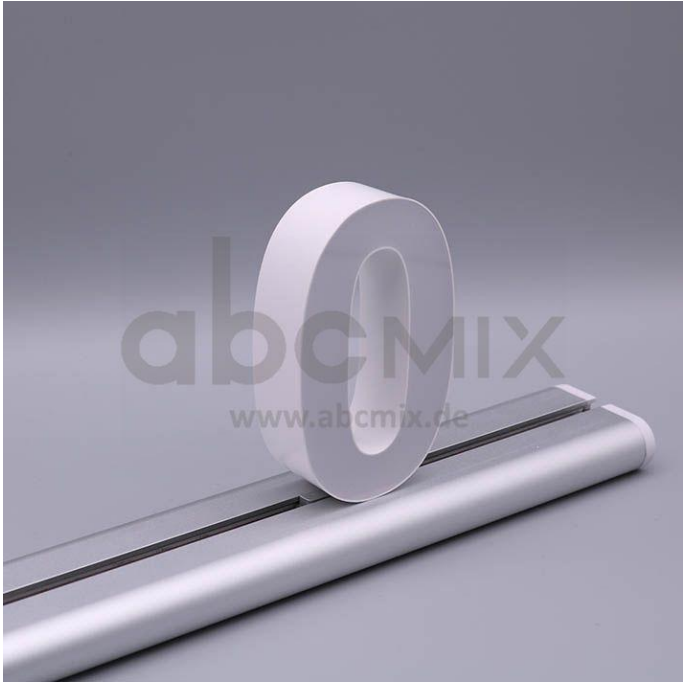

Art.-Nr. 3208: LED Buchstabe Slide 0 für 100mm Arial 6500K weiß

Produktbilder

Produktbeschreibung

LED-Buchstabe 0 (Slide) - Höhe 100mm, Lichtfarbe Kaltweiß

Für die Inbetriebnahme wird eine Einspeisung und ein passendes Netzteil (beides separat zu bestellen) benötigt.

Der LED-Buchstabe 0 für Slideschienen leuchtet mit kaltweißer Lichtfarbe und gehört zu der Buchstabenserie 100mm

Der Leuchtbuchstabe 0 für Slideschienen leuchtet mit kaltweißer Lichtfarbe und gehört zu der Buchstabenserie 100mm.

Der Leuchtbuchstabe 4 wird mit seinem innovativen Sockel auf eine Schiene geschoben. Diese Schiene wird auch als ?Slideschiene? oder ?Grundschiene? bezeichnet und besteht in verschiedenen L?ngen und Formen. Die Grundschiene mit den Leuchtbuchstaben wird auf ebene Oberfl?chen gestellt. Es bestehen Schienen-Lösungen für die Wandmontage und die Deckenaufh?ngung. für Slideschienen leuchtet mit kaltweißer Lichtfarbe und gehört zu der Buchstabenserie Neben weiteren Gro?- und Kleinbuchstaben stehen Sonderzeichen zur Verfügung, wie z.B. Pfeile, Prozentzeichen, Hashtag, €-Zeichen und mehr, die separat dazu bestellt werden können. Die LED-Buchstaben sind in den drei Grö?enserien 100 mm, 150 mm und 200 mm verfügbar, die auch untereinander kombiniert werden können. Die Slide-Buchstaben kombinieren Sie ganz nach Ihren eigenen Vorstellungen und bieten eine Vielzahl von Einsatzmöglichkeiten:

Aufwärmzeit	0 s
Eingangsspannung (V)	12 V/DC
Energieverbrauch	2 W
Leistung	2 W
Lichtstrom	428 Lumen
Nennlichtstrom	385 Lumen
Nennstrom	170 mA
Netzteil	extern
Zündzeit	1 s
Gehäusefarbe	weiß
Abdeckung	satiniert
Produktbreite	85 mm
Produktlänge	90 mm
Produkthöhe	100 mm
Gewicht	0,135 kg
Netto-Gewicht des Produktes	0,135 kg