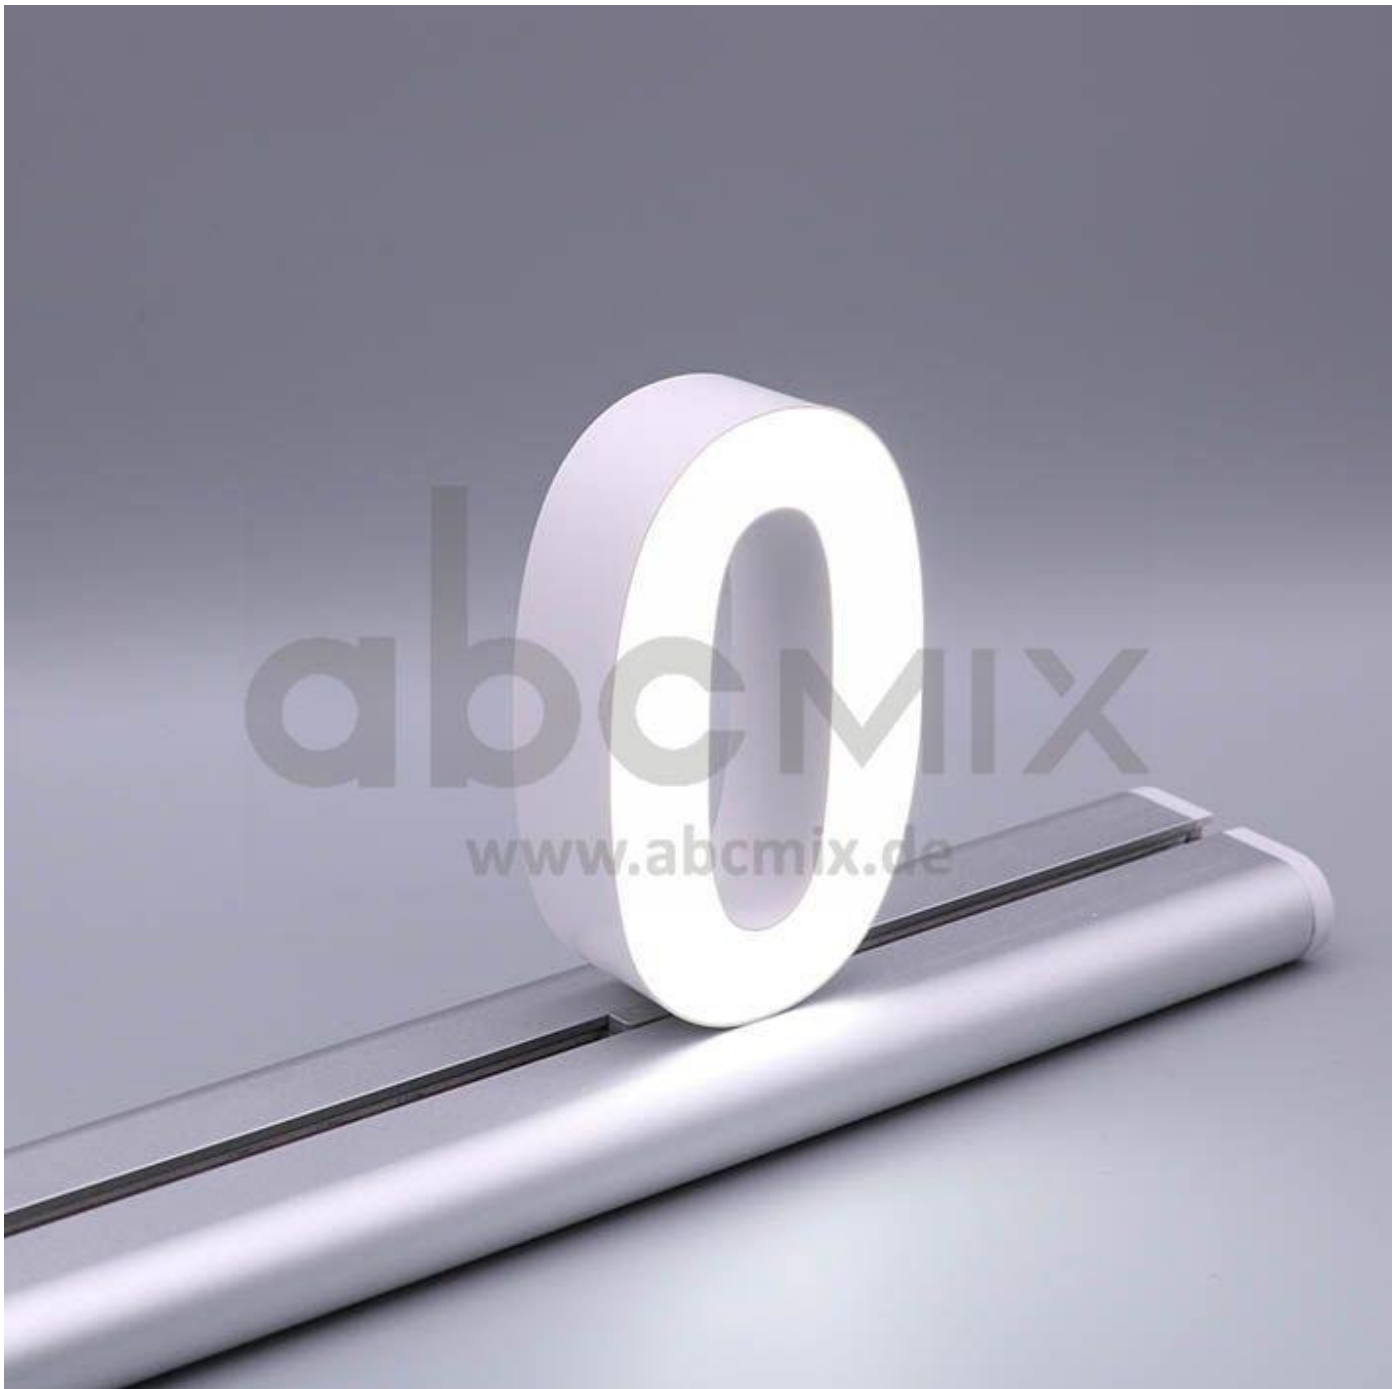

Art.-Nr. 3208: LED Buchstabe Slide 0 für 100mm Arial 6500K weiß

Produktbilder

Produktbeschreibung

LED-Buchstabe 0 (Slide) - Höhe 100mm, Lichtfarbe Kaltweiß

Für die Inbetriebnahme wird eine Einspeisung und ein passendes Netzteil (beides separat zu bestellen) benötigt.

Der LED-Buchstabe 0 für Slideschienen leuchtet mit kaltweißer Lichtfarbe und gehört zu der Buchstabenserie 100mm

Der Leuchtbuchstabe 0 für Slideschienen leuchtet mit kaltweißer Lichtfarbe und gehört zu der Buchstabenserie 100mm.

Der Leuchtbuchstabe 4 wird mit seinem innovativen Sockel auf eine Schiene geschoben. Diese Schiene wird auch als ?Slideschiene? oder ?Grundschiene? bezeichnet und besteht in verschiedenen L?ngen und Formen. Die Grundschiene mit den Leuchtbuchstaben wird auf ebene Oberfl?chen gestellt. Es bestehen Schienen-Lösungen für die Wandmontage und die Deckenaufh?ngung. für Slideschienen leuchtet mit kaltweißer Lichtfarbe und gehört zu der Buchstabenserie Neben weiteren Gro?- und Kleinbuchstaben stehen Sonderzeichen zur Verfügung, wie z.B. Pfeile, Prozentzeichen, Hashtag, €-Zeichen und mehr, die separat dazu bestellt werden können. Die LED-Buchstaben sind in den drei Grö?enserien 100 mm, 150 mm und 200 mm verfügbar, die auch untereinander kombiniert werden können. Die Slide-Buchstaben kombinieren Sie ganz nach Ihren eigenen Vorstellungen und bieten eine Vielzahl von Einsatzmöglichkeiten:

Produkteigenschaften - Lichttechnische Angaben

Dimmbar	Nein
Farbtemperatur	6.500,000 K
Lichtfarbe	kaltweiß
Schutzart (IP)	IP20
Abstrahlwinkel	120 Grad
Rahmenfarbe	weiß
Schwenkbar	Nein

Einbau-LEDs	Ja
Eingebaute LEDs	Ja
Aufwärmzeit	0 s
Eingangsspannung (V)	12 V/DC
Energieverbrauch	2 W
Leistung	2 W
Lichtstrom	428 Lumen
Nennlichtstrom	385 Lumen
Nennstrom	170 mA
Netzteil	extern
Zündzeit	1 s
Gehäusefarbe	weiß
Abdeckung	satiniert
Produktbreite	85 mm
Produktlänge	90 mm
Produkthöhe	100 mm
Gewicht	0,135 kg
Netto-Gewicht des Produktes	0,135 kg