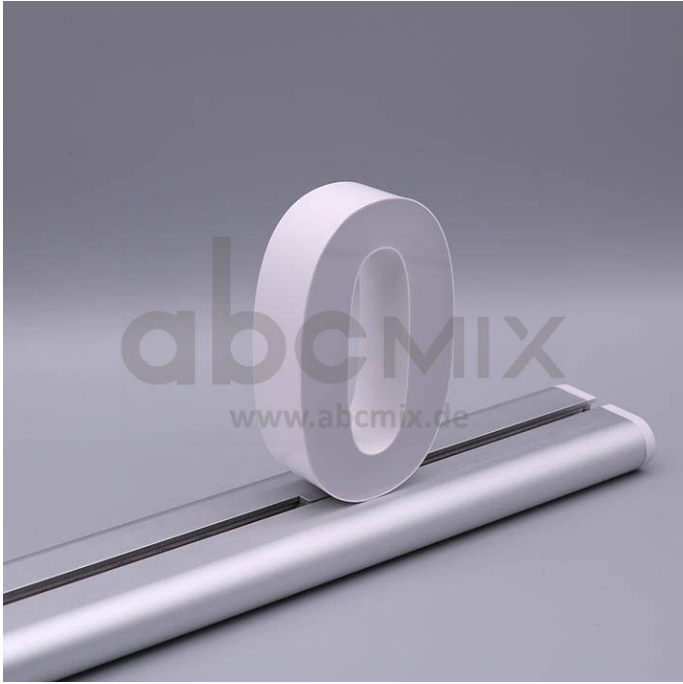

Art.-Nr. 3208: LED Buchstabe Slide 0 für 100mm Arial 6500K weiß

Produktbilder

Produktbeschreibung

LED-Buchstabe 0 (Slide) - Höhe 100mm, Lichtfarbe Kaltweiß

Für die Inbetriebnahme wird eine Einspeisung und ein passendes Netzteil (beides separat zu bestellen) benötigt.

Der LED-Buchstabe 0 für Slideschienen leuchtet mit kaltweißer Lichtfarbe und gehört zu der Buchstabenserie 100mm

Der Leuchtbuchstabe 0 für Slideschienen leuchtet mit kaltweißer Lichtfarbe und gehört zu der Buchstabenserie 100mm.

Der Leuchtbuchstabe 4 wird mit seinem innovativen Sockel auf eine Schiene geschoben. Diese Schiene wird auch als ?Slideschiene? oder ?Grundschiene? bezeichnet und besteht in verschiedenen L?ngen und Formen. Die Grundschiene mit den Leuchtbuchstaben wird auf ebene Oberfl?chen gestellt. Es bestehen Schienen-Lösungen für die Wandmontage und die Deckenaufh?ngung. für Slideschienen leuchtet mit kaltweißer Lichtfarbe und gehört zu der Buchstabenserie Neben weiteren Gro?- und Kleinbuchstaben stehen Sonderzeichen zur Verfügung, wie z.B. Pfeile, Prozentzeichen, Hashtag, €-Zeichen und mehr, die separat dazu bestellt werden können. Die LED-Buchstaben sind in den drei Grö?enserien 100 mm, 150 mm und 200 mm verfügbar, die auch untereinander kombiniert werden können. Die Slide-Buchstaben kombinieren Sie ganz nach Ihren eigenen Vorstellungen und bieten eine Vielzahl von Einsatzmöglichkeiten:

Produkteigenschaften - Lichttechnische Angaben

Dimmbar	Nein
Farbtemperatur	6.500,000 K
Lichtfarbe	kaltweiß
Schutzart (IP)	IP20
Abstrahlwinkel	120 Grad
Rahmenfarbe	weiß
Schwenkbar	Nein

Einbau-LEDs	Ja
Eingebaute LEDs	Ja
Aufwärmzeit	0 s
Eingangsspannung (V)	12 V/DC
Energieverbrauch	2 W
Leistung	2 W
Lichtstrom	428 Lumen
Nennlichtstrom	385 Lumen
Nennstrom	170 mA
Netzteil	extern
Zündzeit	1 s
Gehäusefarbe	weiß
Abdeckung	satiniert
Produktbreite	85 mm
Produktlänge	90 mm
Produkthöhe	100 mm
Gewicht	0,135 kg
Netto-Gewicht des Produktes	0,135 kg