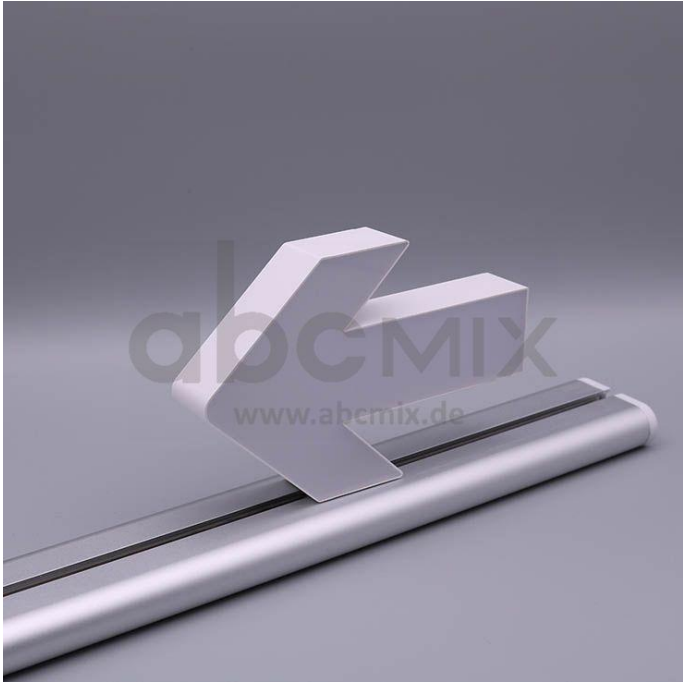

Art.-Nr. 3207: LED Buchstabe Slide Pfeil nach links für 100mm Arial 6500K weiß

Produktbilder

Produktbeschreibung

LED-Buchstabe Pfeil nach links (Slide) - Höhe 100mm, Lichtfarbe Kaltweiß

Für die Inbetriebnahme wird eine Einspeisung und ein passendes Netzteil (beides separat zu bestellen) benötigt.

Der LED-Buchstabe Pfeil nach links für Slideschienen leuchtet mit kaltweißer Lichtfarbe und gehört zu der Buchstabenserie 100mm

Der Leuchtbuchstabe Pfeil nach links für Slideschienen leuchtet mit kaltweißer Lichtfarbe und gehört zu der Buchstabenserie 100mm.

Der Leuchtbuchstabe 3 wird mit seinem innovativen Sockel auf eine Schiene geschoben. Diese Schiene wird auch als ?Slideschiene? oder ?Grundschiene? bezeichnet und besteht in verschiedenen L?ngen und Formen. Die Grundschiene mit den Leuchtbuchstaben wird auf ebene Oberfl?chen gestellt. Es bestehen Schienen-Lösungen für die Wandmontage und die Deckenaufh?ngung. für Slideschienen leuchtet mit kaltweißer Lichtfarbe und gehört zu der Buchstabenserie Neben weiteren Gro?- und Kleinbuchstaben stehen Sonderzeichen zur Verfügung, wie z.B. Pfeile, Prozentzeichen, Hashtag, €-Zeichen und mehr, die separat dazu bestellt werden können. Die LED-Buchstaben sind in den drei Grö?enserien 100 mm, 150 mm und 200 mm verfügbar, die auch untereinander kombiniert werden können. Die Slide-Buchstaben kombinieren Sie ganz nach Ihren eigenen Vorstellungen und bieten eine Vielzahl von Einsatzmöglichkeiten: