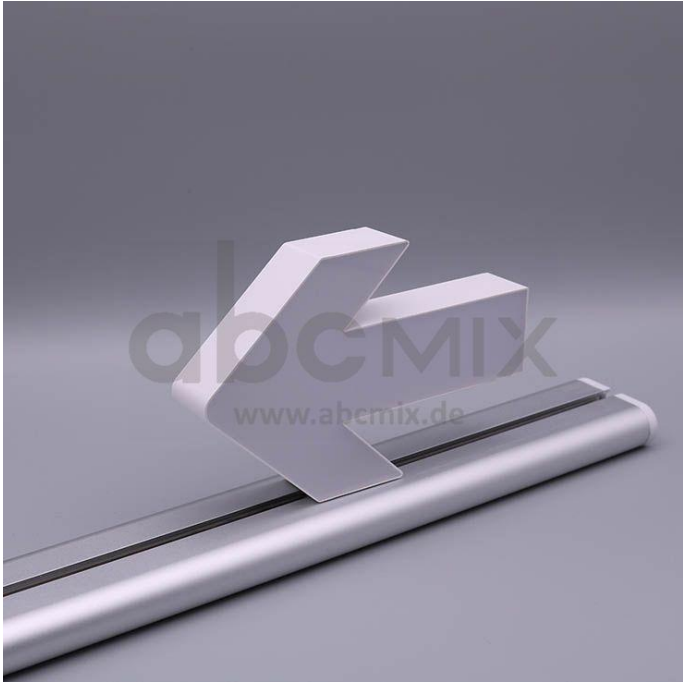

# Art.-Nr. 3207: LED Buchstabe Slide Pfeil nach links für 100mm Arial 6500K weiß

### **LED-Buchstabe Pfeil nach links (Slide) - Höhe 100mm, Lichtfarbe Kaltweiß**

**Für die Inbetriebnahme wird eine Einspeisung und ein passendes Netzteil (beides separat zu bestellen) benötigt.**

Der LED-Buchstabe Pfeil nach links für Slideschienen leuchtet mit kaltweißer Lichtfarbe und gehört zu der Buchstabenserie 100mm

Der Leuchtbuchstabe Pfeil nach links für Slideschienen leuchtet mit kaltweißer Lichtfarbe und gehört zu der Buchstabenserie 100mm.

Der Leuchtbuchstabe 3 wird mit seinem innovativen Sockel auf eine Schiene geschoben. Diese Schiene wird auch als ?Slideschiene? oder ?Grundschiene? bezeichnet und besteht in verschiedenen L?ngen und Formen. Die Grundschiene mit den Leuchtbuchstaben wird auf ebene Oberfl?chen gestellt. Es bestehen Schienen-Lösungen für die Wandmontage und die Deckenaufh?ngung. für Slideschienen leuchtet mit kaltweißer Lichtfarbe und gehört zu der Buchstabenserie Neben weiteren Gro?- und Kleinbuchstaben stehen Sonderzeichen zur Verfügung, wie z.B. Pfeile, Prozentzeichen, Hashtag, €-Zeichen und mehr, die separat dazu bestellt werden können. Die LED-Buchstaben sind in den drei Grö?enserien 100 mm, 150 mm und 200 mm verfügbar, die auch untereinander kombiniert werden können. Die Slide-Buchstaben kombinieren Sie ganz nach Ihren eigenen Vorstellungen und bieten eine Vielzahl von Einsatzmöglichkeiten: