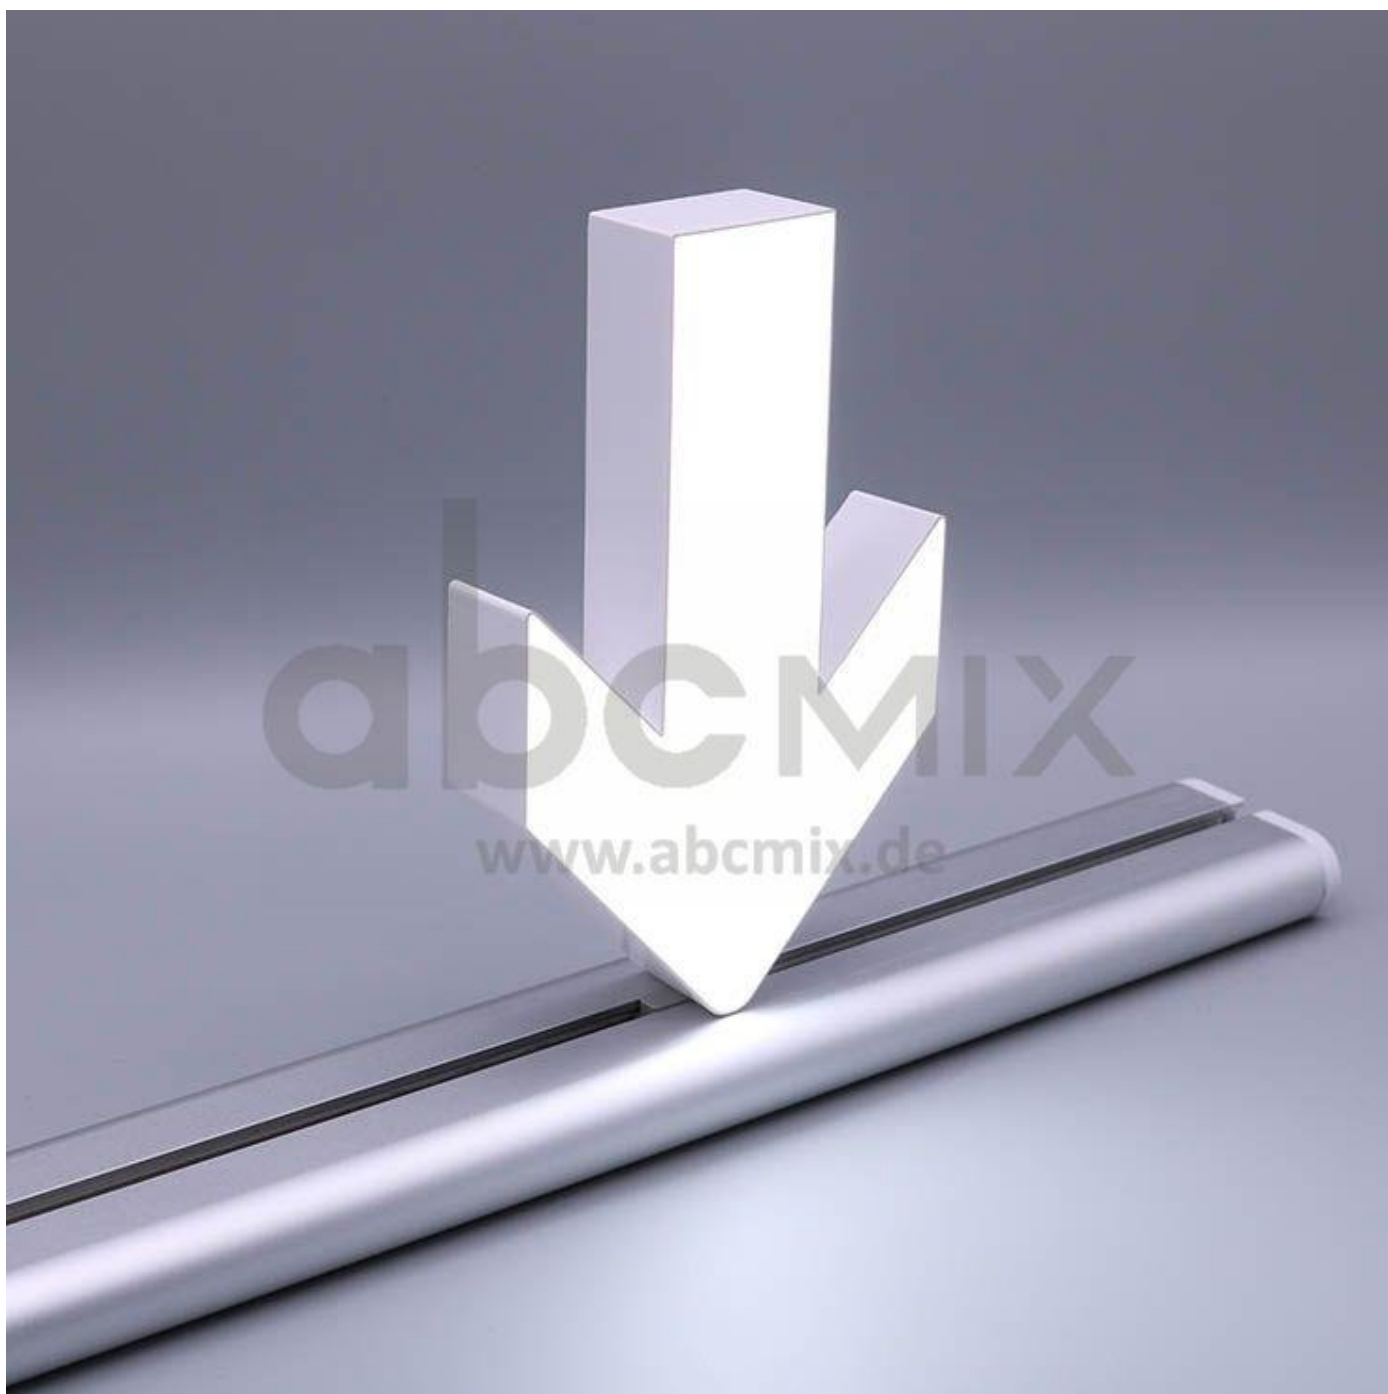

Art.-Nr. 3206: LED Buchstabe Slide Pfeil nach unten für 100mm Arial 6500K weiß

Produktbilder

Produktbeschreibung

LED-Buchstabe Pfeil nach unten (Slide) - Höhe 100mm, Lichtfarbe Kaltweiß

Für die Inbetriebnahme wird eine Einspeisung und ein passendes Netzteil (beides separat zu bestellen) benötigt.

Der LED-Buchstabe Pfeil nach unten für Slideschienen leuchtet mit kaltweißer Lichtfarbe und gehört zu der Buchstabenserie 100mm

Der Leuchtbuchstabe Pfeil nach unten für Slideschienen leuchtet mit kaltweißer Lichtfarbe und gehört zu der Buchstabenserie 100mm.

Der Leuchtbuchstabe 2 wird mit seinem innovativen Sockel auf eine Schiene geschoben. Diese Schiene wird auch als ?Slideschiene? oder ?Grundschiene? bezeichnet und besteht in verschiedenen L?ngen und Formen. Die Grundschiene mit den Leuchtbuchstaben wird auf ebene Oberfl?chen gestellt. Es bestehen Schienen-L?sungen f?r die Wandmontage und die Deckenaufh?ngung. f?r Slideschienen leuchtet mit kaltweißer Lichtfarbe und geh?rt zu der Buchstabenserie Neben weiteren Gro?- und Kleinbuchstaben stehen Sonderzeichen zur Verf?gung, wie z.B. Pfeile, Prozentzeichen, Hashtag, €-Zeichen und mehr, die separat dazu bestellt werden k?nnen. Die LED-Buchstaben sind in den drei Gr?enserien 100 mm, 150 mm und 200 mm verf?gbar, die auch untereinander kombiniert werden k?nnen. Die Slide-Buchstaben kombinieren Sie ganz nach Ihren eigenen Vorstellungen und bieten eine Vielzahl von Einsatzm?glichkeiten: