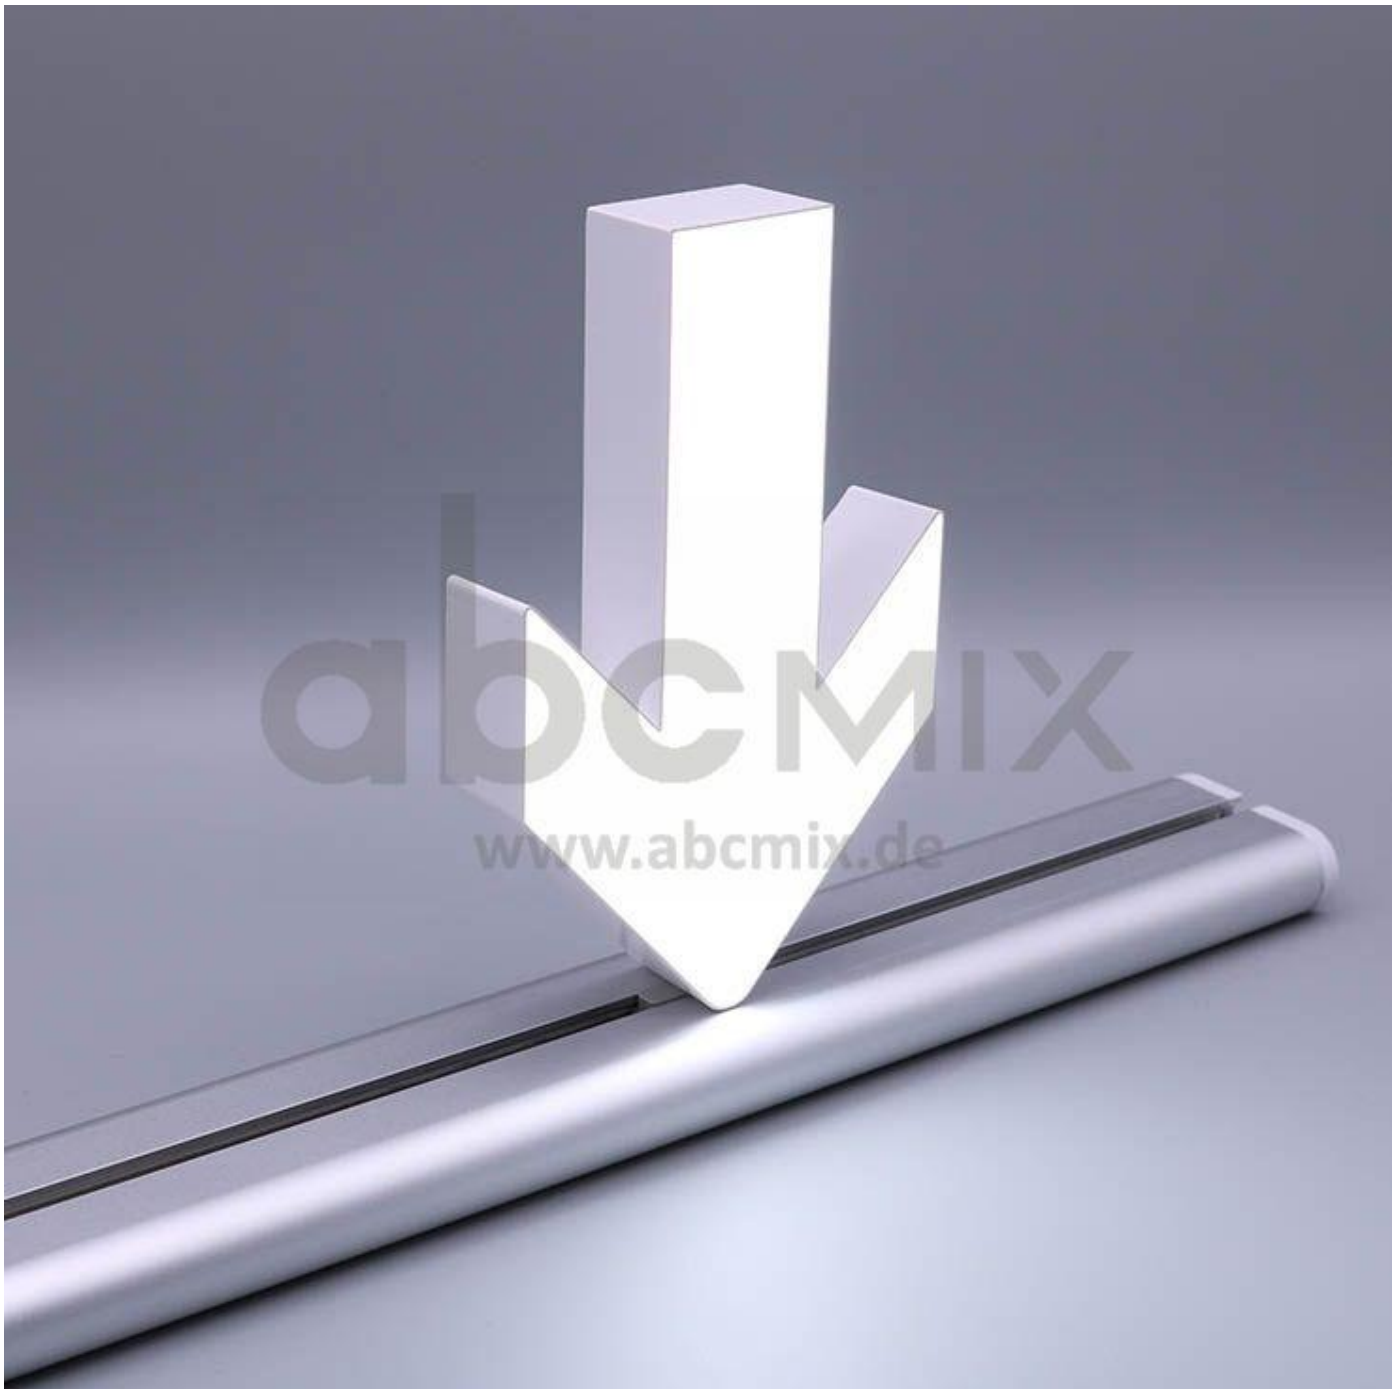

Art.-Nr. 3206: LED Buchstabe Slide Pfeil nach unten für 100mm Arial 6500K weiß

Produktbilder

Produktbeschreibung

LED-Buchstabe Pfeil nach unten (Slide) - Höhe 100mm, Lichtfarbe Kaltweiß

Für die Inbetriebnahme wird eine Einspeisung und ein passendes Netzteil (beides separat zu bestellen) benötigt.

Der LED-Buchstabe Pfeil nach unten für Slideschienen leuchtet mit kaltweißer Lichtfarbe und gehört zu der Buchstabenserie 100mm

Der Leuchtbuchstabe Pfeil nach unten für Slideschienen leuchtet mit kaltweißer Lichtfarbe und gehört zu der Buchstabenserie 100mm.

Der Leuchtbuchstabe 2 wird mit seinem innovativen Sockel auf eine Schiene geschoben. Diese Schiene wird auch als ?Slideschiene? oder ?Grundschiene? bezeichnet und besteht in verschiedenen L?ngen und Formen. Die Grundschiene mit den Leuchtbuchstaben wird auf ebene Oberfl?chen gestellt. Es bestehen Schienen-L?sungen f?r die Wandmontage und die Deckenaufh?ngung. f?r Slideschienen leuchtet mit kaltweißer Lichtfarbe und geh?rt zu der Buchstabenserie Neben weiteren Gro?- und Kleinbuchstaben stehen Sonderzeichen zur Verf?gung, wie z.B. Pfeile, Prozentzeichen, Hashtag, €-Zeichen und mehr, die separat dazu bestellt werden k?nnen. Die LED-Buchstaben sind in den drei Gr?enserien 100 mm, 150 mm und 200 mm verf?gbar, die auch untereinander kombiniert werden k?nnen. Die Slide-Buchstaben kombinieren Sie ganz nach Ihren eigenen Vorstellungen und bieten eine Vielzahl von Einsatzm?glichkeiten: