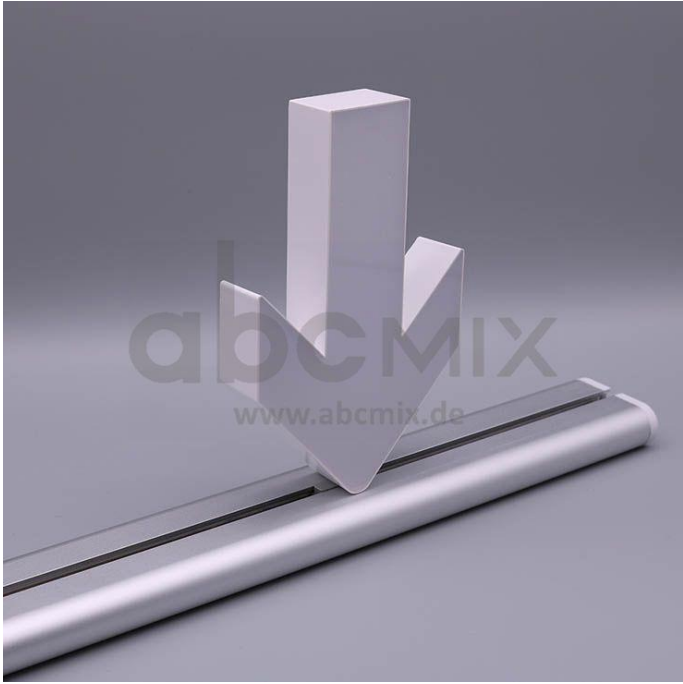

Art.-Nr. 3206: LED Buchstabe Slide Pfeil nach unten für 100mm Arial 6500K weiß

Produktbilder

Produktbeschreibung

LED-Buchstabe Pfeil nach unten (Slide) - Höhe 100mm, Lichtfarbe Kaltweiß

Für die Inbetriebnahme wird eine Einspeisung und ein passendes Netzteil (beides separat zu bestellen) benötigt.

Der LED-Buchstabe Pfeil nach unten für Slideschienen leuchtet mit kaltweißer Lichtfarbe und gehört zu der Buchstabenserie 100mm

Der Leuchtbuchstabe Pfeil nach unten für Slideschienen leuchtet mit kaltweißer Lichtfarbe und gehört zu der Buchstabenserie 100mm.

Der Leuchtbuchstabe 2 wird mit seinem innovativen Sockel auf eine Schiene geschoben. Diese Schiene wird auch als ?Slideschiene? oder ?Grundschiene? bezeichnet und besteht in verschiedenen L?ngen und Formen. Die Grundschiene mit den Leuchtbuchstaben wird auf ebene Oberfl?chen gestellt. Es bestehen Schienen-L?sungen f?r die Wandmontage und die Deckenaufh?ngung. f?r Slideschienen leuchtet mit kaltweißer Lichtfarbe und geh?rt zu der Buchstabenserie Neben weiteren Gro?- und Kleinbuchstaben stehen Sonderzeichen zur Verf?gung, wie z.B. Pfeile, Prozentzeichen, Hashtag, €-Zeichen und mehr, die separat dazu bestellt werden k?nnen. Die LED-Buchstaben sind in den drei Gr?enserien 100 mm, 150 mm und 200 mm verf?gbar, die auch untereinander kombiniert werden k?nnen. Die Slide-Buchstaben kombinieren Sie ganz nach Ihren eigenen Vorstellungen und bieten eine Vielzahl von Einsatzm?glichkeiten: