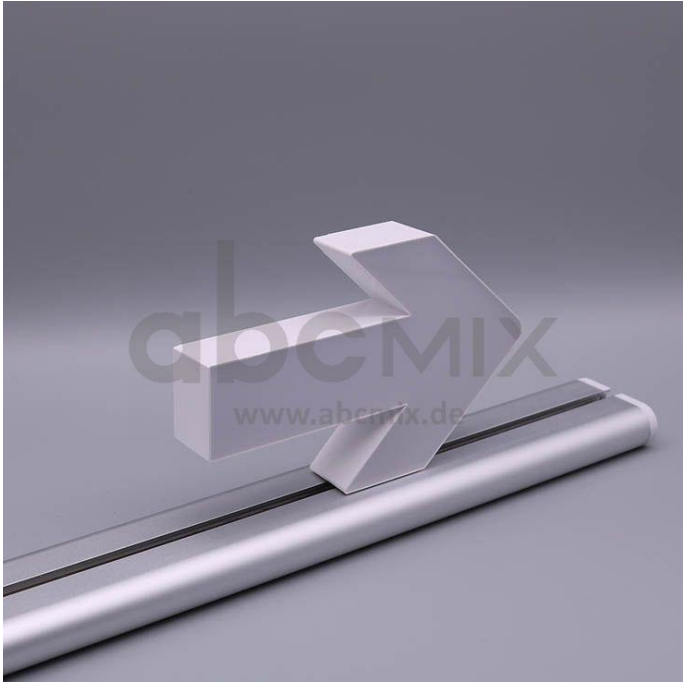

Art.-Nr. 3205: LED Buchstabe Slide Pfeil nach rechts für 100mm Arial 6500K weiß

Produktbilder

Produktbeschreibung

LED-Buchstabe Pfeil nach rechts (Slide) - Höhe 100mm, Lichtfarbe Kaltweiß

Für die Inbetriebnahme wird eine Einspeisung und ein passendes Netzteil (beides separat zu bestellen) benötigt.

Der LED-Buchstabe Pfeil nach rechts für Slideschienen leuchtet mit kaltweißer Lichtfarbe und gehört zu der Buchstabenserie 100mm

Der Leuchtbuchstabe Pfeil nach rechts für Slideschienen leuchtet mit kaltweißer Lichtfarbe und gehört zu der Buchstabenserie 100mm.

Der Leuchtbuchstabe 1 wird mit seinem innovativen Sockel auf eine Schiene geschoben. Diese Schiene wird auch als ?Slideschiene? oder ?Grundschiene? bezeichnet und besteht in verschiedenen L?ngen und Formen. Die Grundschiene mit den Leuchtbuchstaben wird auf ebene Oberfl?chen gestellt. Es bestehen Schienen-L?sungen f?r die Wandmontage und die Deckenaufh?ngung. f?r Slideschienen leuchtet mit kaltweißer Lichtfarbe und gehört zu der Buchstabenserie Neben weiteren Gro?- und Kleinbuchstaben stehen Sonderzeichen zur Verf?gung, wie z.B. Pfeile, Prozentzeichen, Hashtag, €-Zeichen und mehr, die separat dazu bestellt werden k?nnen. Die LED-Buchstaben sind in den drei Gr?enserien 100 mm, 150 mm und 200 mm verf?gbar, die auch untereinander kombiniert werden k?nnen. Die Slide-Buchstaben kombinieren Sie ganz nach Ihren eigenen Vorstellungen und bieten eine Vielzahl von Einsatzm?glichkeiten: