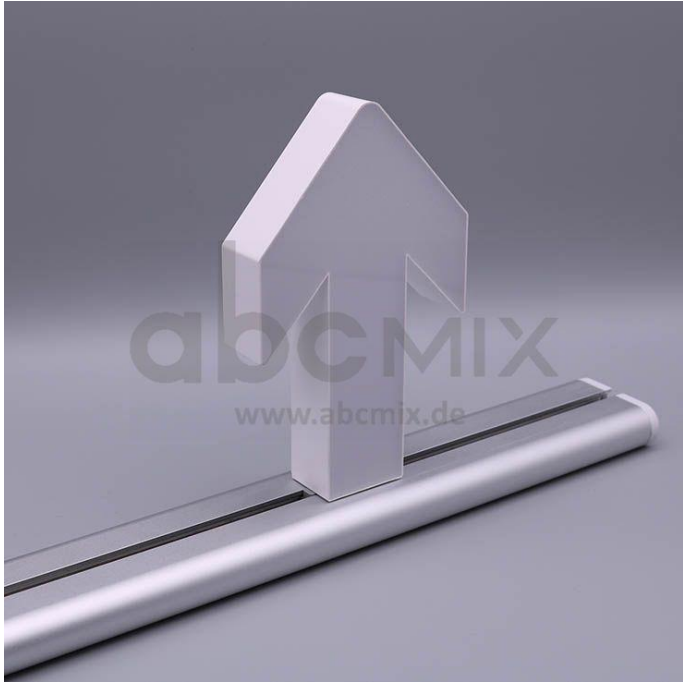

Art.-Nr. 3204: LED Buchstabe Slide Pfeil nach oben für 100mm Arial 6500K weiß

Produktbilder

Produktbeschreibung

LED-Buchstabe Pfeil nach oben (Slide) - Höhe 100mm, Lichtfarbe Kaltweiß

Für die Inbetriebnahme wird eine Einspeisung und ein passendes Netzteil (beides separat zu bestellen) benötigt.

Der LED-Buchstabe Pfeil nach oben für Slideschienen leuchtet mit kaltweißer Lichtfarbe und gehört zu der Buchstabenserie 100mm

Der Leuchtbuchstabe Pfeil nach oben für Slideschienen leuchtet mit kaltweißer Lichtfarbe und gehört zu der Buchstabenserie 100mm.

Der Leuchtbuchstabe 0 wird mit seinem innovativen Sockel auf eine Schiene geschoben. Diese Schiene wird auch als ?Slideschiene? oder ?Grundschiene? bezeichnet und besteht in verschiedenen L?ngen und Formen. Die Grundschiene mit den Leuchtbuchstaben wird auf ebene Oberfl?chen gestellt. Es bestehen Schienen-Lösungen für die Wandmontage und die Deckenaufh?ngung. für Slideschienen leuchtet mit kaltweißer Lichtfarbe und gehört zu der Buchstabenserie Neben weiteren Gro?- und Kleinbuchstaben stehen Sonderzeichen zur Verfügung, wie z.B. Pfeile, Prozentzeichen, Hashtag, €-Zeichen und mehr, die separat dazu bestellt werden können. Die LED-Buchstaben sind in den drei Grö?enserien 100 mm, 150 mm und 200 mm verfügbar, die auch untereinander kombiniert werden können. Die Slide-Buchstaben kombinieren Sie ganz nach Ihren eigenen Vorstellungen und bieten eine Vielzahl von Einsatzmöglichkeiten: