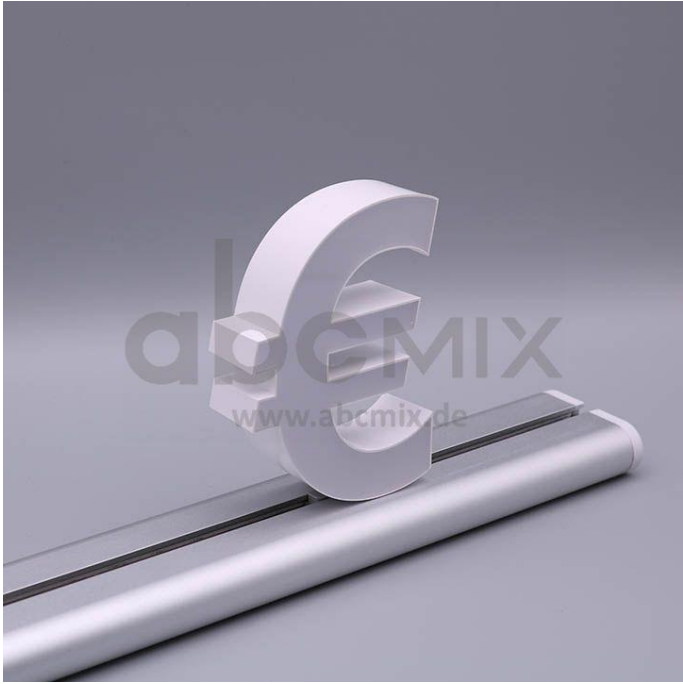

Art.-Nr. 3196: LED Buchstabe Slide € Euro- Währungszeichen für 100mm Arial 6500K weiß

Produktbilder

Produktbeschreibung

LED-Buchstabe Eurozeichen (Slide) - Höhe 100mm, Lichtfarbe Kaltweiß

Für die Inbetriebnahme wird eine Einspeisung und ein passendes Netzteil (beides separat zu bestellen) benötigt.

Der LED-Buchstabe Eurozeichen für Slideschienen leuchtet mit kaltweißer Lichtfarbe und gehört zu der Buchstabenserie 100mm

Der Leuchtbuchstabe Eurozeichen für Slideschienen leuchtet mit kaltweißer Lichtfarbe und gehört zu der Buchstabenserie 100mm.

Der Leuchtbuchstabe Herz wird mit seinem innovativen Sockel auf eine Schiene geschoben. Diese Schiene wird auch als ?Slideschiene? oder ?Grundschiene? bezeichnet und besteht in verschiedenen L?ngen und Formen. Die Grundschiene mit den Leuchtbuchstaben wird auf ebene Oberfl?chen gestellt. Es bestehen Schienen-L?sungen f?r die Wandmontage und die Deckenaufh?ngung. f?r Slideschienen leuchtet mit kaltweißer Lichtfarbe und gehört zu der Buchstabenserie Neben weiteren Gro?- und Kleinbuchstaben stehen Sonderzeichen zur Verf?gung, wie z.B. Pfeile, Prozentzeichen, Hashtag, €-Zeichen und mehr, die separat dazu bestellt werden k?nnen. Die LED-Buchstaben sind in den drei Gr?enserien 100 mm, 150 mm und 200 mm verf?gbar, die auch untereinander kombiniert werden k?nnen. Die Slide-Buchstaben kombinieren Sie ganz nach Ihren eigenen Vorstellungen und bieten eine Vielzahl von Einsatzm?glichkeiten:

Farbtemperatur	6500 K
Aufwärmzeit	0 s
Eingangsspannung (V)	12 V/DC
Energieverbrauch	3 W
Leistung	3 W
Lichtstrom	550 Lumen
Nennlichtstrom	495 Lumen
Nennstrom	210 mA
Netzteil	extern
Zündzeit	1 s
Gehäusefarbe	weiß
Abdeckung	satiniert
Produktbreite	85 mm
Produktlänge	90 mm
Produkthöhe	100 mm
Gewicht	0,140 kg
Netto-Gewicht des Produktes	0,135 kg