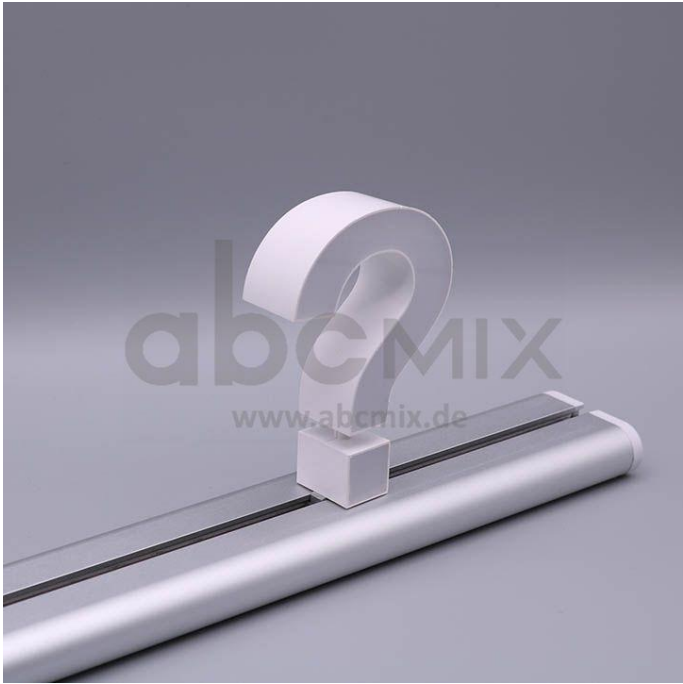

Art.-Nr. 3192: LED Buchstabe Slide ? für 100mm Arial 6500K weiß

Produktbilder

Produktbeschreibung

LED-Buchstabe Fragezeichen (Slide) - Höhe 100mm, Lichtfarbe Kaltweiß

Für die Inbetriebnahme wird eine Einspeisung und ein passendes Netzteil (beides separat zu bestellen) benötigt.

Der LED-Buchstabe Fragezeichen für Slideschienen leuchtet mit kaltweißer Lichtfarbe und gehört zu der Buchstabenserie 100mm

Der Leuchtbuchstabe Fragezeichen für Slideschienen leuchtet mit kaltweißer Lichtfarbe und gehört zu der Buchstabenserie 100mm.

Der Leuchtbuchstabe Eurozeichen wird mit seinem innovativen Sockel auf eine Schiene geschoben. Diese Schiene wird auch als ?Slideschiene? oder ?Grundschiene? bezeichnet und besteht in verschiedenen L?ngen und Formen. Die Grundschiene mit den Leuchtbuchstaben wird auf ebene Oberfl?chen gestellt. Es bestehen Schienen-Lösungen für die Wandmontage und die Deckenaufh?ngung. für Slideschienen leuchtet mit kaltweißer Lichtfarbe und gehört zu der Buchstabenserie Neben weiteren Gro?- und Kleinbuchstaben stehen Sonderzeichen zur Verfügung, wie z.B. Pfeile, Prozentzeichen, Hashtag, €-Zeichen und mehr, die separat dazu bestellt werden können. Die LED-Buchstaben sind in den drei Grö?enserien 100 mm, 150 mm und 200 mm verfügbar, die auch untereinander kombiniert werden können. Die Slide-Buchstaben kombinieren Sie ganz nach Ihren eigenen Vorstellungen und bieten eine Vielzahl von Einsatzmöglichkeiten:

Produkteigenschaften - Lichttechnische Angaben

Dimmbar	Nein
Farbtemperatur	6.500,000 K
Lichtfarbe	kaltweiß
Schutzart (IP)	IP20
Abstrahlwinkel	120 Grad
Rahmenfarbe	weiß
Schwenkbar	Nein

Einbau-LEDs	Ja
Eingebaute LEDs	Ja
Aufwärmzeit	0 s
Eingangsspannung (V)	12 V/DC
Energieverbrauch	2 W
Leistung	2 W
Lichtstrom	673 Lumen
Nennlichtstrom	605 Lumen
Nennstrom	170 mA
Netzteil	extern
Zündzeit	1 s
Gehäusefarbe	weiß
Abdeckung	satiniert
Produktbreite	85 mm
Produktlänge	90 mm
Produkthöhe	100 mm
Gewicht	0,135 kg
Netto-Gewicht des Produktes	0,135 kg