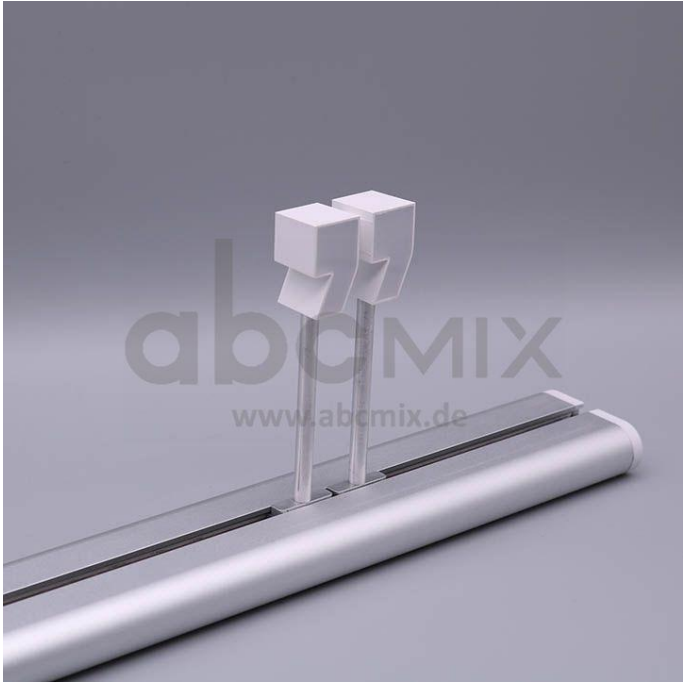

Art.-Nr. 3185: LED Buchstabe Slide Anführungszeichen \'" für 100mm Arial 6500k weiß

Produktbilder

Produktbeschreibung

LED-Buchstabe Anführungszeichen (Slide) - Höhe 100mm, Lichtfarbe Kaltweiß

Für die Inbetriebnahme wird eine Einspeisung und ein passendes Netzteil (beides separat zu bestellen) benötigt.

Der LED-Buchstabe Anführungszeichen für Slideschienen leuchtet mit kaltweißer Lichtfarbe und gehört zu der Buchstabenserie 100mm

Der Leuchtbuchstabe Anführungszeichen für Slideschienen leuchtet mit kaltweißer Lichtfarbe und gehört zu der Buchstabenserie 100mm.

Der Leuchtbuchstabe Anführungszeichen wird mit seinem innovativen Sockel auf eine Schiene geschoben. Diese Schiene wird auch als ?Slideschiene? oder ?Grundschiene? bezeichnet und besteht in verschiedenen Längen und Formen. Die Grundschiene mit den Leuchtbuchstaben wird auf ebene Oberflächen gestellt. Es bestehen Schienen-Lösungen für die Wandmontage und die Deckenaufhängung. für Slideschienen leuchtet mit kaltweißer Lichtfarbe und gehört zu der Buchstabenserie Neben weiteren Groß- und Kleinbuchstaben stehen Sonderzeichen zur Verfügung, wie z.B. Pfeile, Prozentzeichen, Hashtag, €-Zeichen und mehr, die separat dazu bestellt werden können. Die LED-Buchstaben sind in den drei Größenreihen 100 mm, 150 mm und 200 mm verfügbar, die auch untereinander kombiniert werden können. Die Slide-Buchstaben kombinieren Sie ganz nach Ihren eigenen Vorstellungen und bieten eine Vielzahl von Einsatzmöglichkeiten:

Aufwärmzeit	0 s
Eingangsspannung (V)	12 V/DC
Energieverbrauch	1 W
Leistung	1 W
Lichtstrom	244 Lumen
Nennlichtstrom	220 Lumen
Nennstrom	50 mA
Netzteil	extern
Gehäusefarbe	weiß
Abdeckung	satiniert
Produktbreite	55 mm
Produkthöhe	100 mm
Gewicht	0,135 kg
Netto-Gewicht des Produktes	0,135 kg