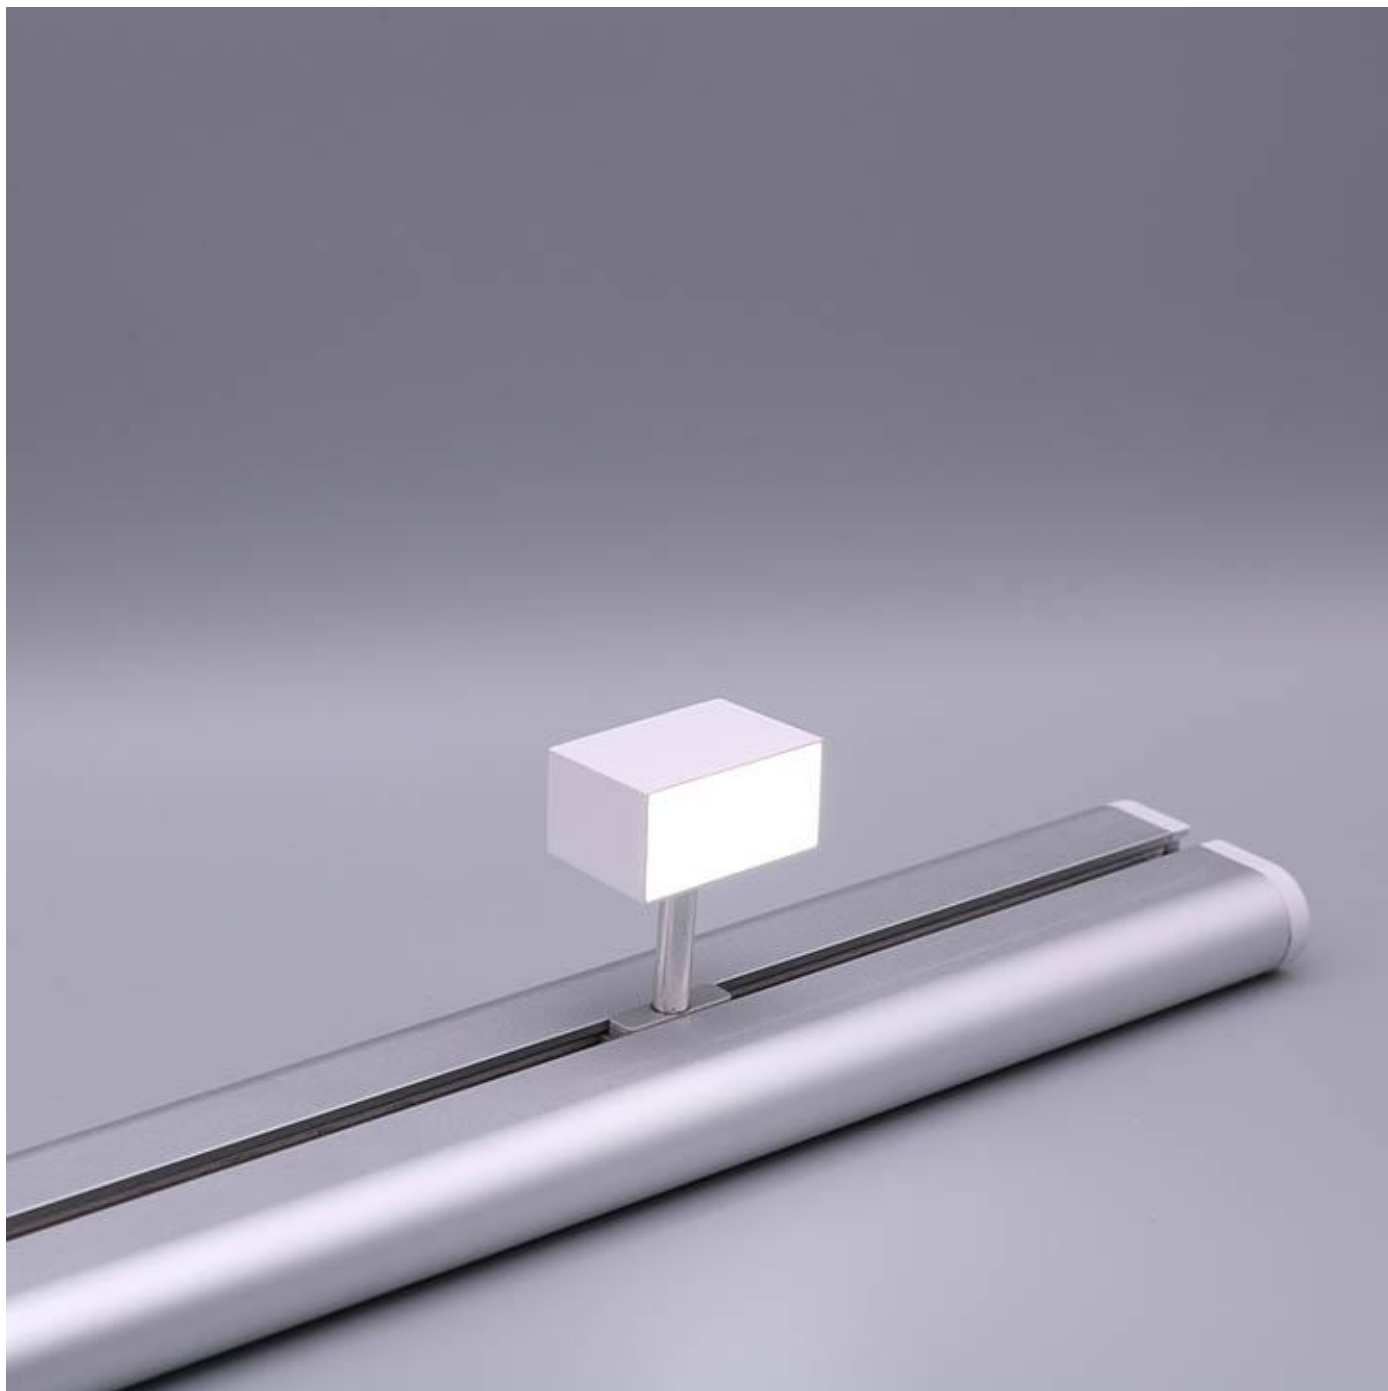

Art.-Nr. 3181: LED Buchstabe Slide - Bindestrich für 100mm Arial 6500K weiß

Produktbilder

Produktbeschreibung

LED-Buchstabe Bindestrich (Slide) - Höhe 100mm, Lichtfarbe Kaltweiß

Für die Inbetriebnahme wird eine Einspeisung und ein passendes Netzteil (beides separat zu bestellen) benötigt.

Der LED-Buchstabe Bindestrich für Slideschienen leuchtet mit kaltweißer Lichtfarbe und gehört zu der Buchstabenserie 100mm

Der Leuchtbuchstabe Bindestrich für Slideschienen leuchtet mit kaltweißer Lichtfarbe und gehört zu der Buchstabenserie 100mm.

Der Leuchtbuchstabe Bindestrich wird mit seinem innovativen Sockel auf eine Schiene geschoben. Diese Schiene wird auch als "Slideschiene" oder "Grundschiene" bezeichnet und besteht in verschiedenen Längen und Formen. Die Grundschiene mit den Leuchtbuchstaben wird auf ebene Oberflächen gestellt. Es bestehen Schienen-Lösungen für die Wandmontage und die Deckenaufhängung. für Slideschienen leuchtet mit kaltweißer Lichtfarbe und gehört zu der Buchstabenserie Neben weiteren Groß- und Kleinbuchstaben stehen Sonderzeichen zur Verfügung, wie z.B. Pfeile, Prozentzeichen, Hashtag, €-Zeichen und mehr, die separat dazu bestellt werden können. Die LED-Buchstaben sind in den drei Größenreihen 100 mm, 150 mm und 200 mm verfügbar, die auch untereinander kombiniert werden können. Die Slide-Buchstaben kombinieren Sie ganz nach Ihren eigenen Vorstellungen und bieten eine Vielzahl von Einsatzmöglichkeiten:

Aufwärmzeit	0 s
Eingangsspannung (V)	12 V/DC
Energieverbrauch	1 W
Leistung	1 W
Lichtstrom	122 Lumen
Nennlichtstrom	110 Lumen
Nennstrom	50 mA
Netzteil	extern
Zündzeit	1 s
Gehäusefarbe	weiß
Abdeckung	satiniert
Produktbreite	55 mm
Produktlänge	90 mm
Produkthöhe	100 mm
Gewicht	0,140 kg
Netto-Gewicht des Produktes	0,135 kg