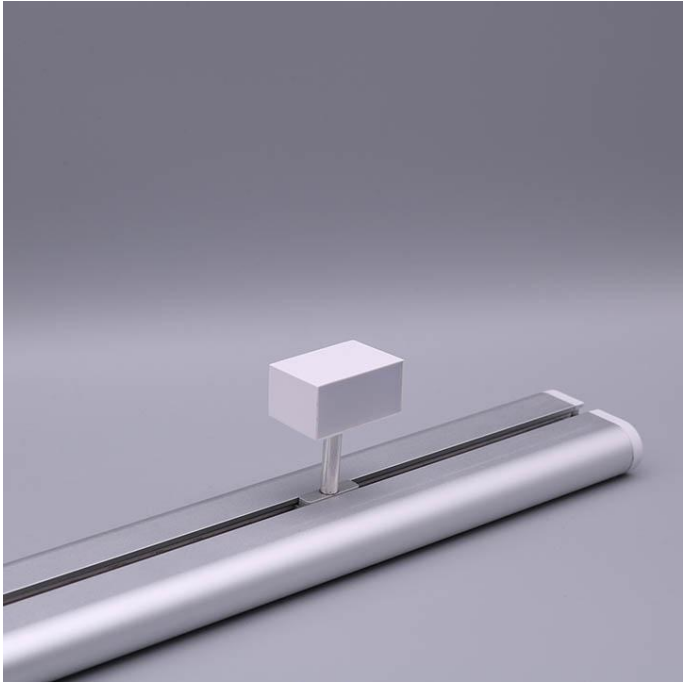

Art.-Nr. 3181: LED Buchstabe Slide - Bindestrich für 100mm Arial 6500K weiß

Produktbilder

Produktbeschreibung

LED-Buchstabe Bindestrich (Slide) - Höhe 100mm, Lichtfarbe Kaltweiß

Für die Inbetriebnahme wird eine Einspeisung und ein passendes Netzteil (beides separat zu bestellen) benötigt.

Der LED-Buchstabe Bindestrich für Slideschienen leuchtet mit kaltweißer Lichtfarbe und gehört zu der Buchstabenserie 100mm

Der Leuchtbuchstabe Bindestrich für Slideschienen leuchtet mit kaltweißer Lichtfarbe und gehört zu der Buchstabenserie 100mm.

Der Leuchtbuchstabe Bindestrich wird mit seinem innovativen Sockel auf eine Schiene geschoben. Diese Schiene wird auch als "Slideschiene" oder "Grundschiene" bezeichnet und besteht in verschiedenen Längen und Formen. Die Grundschiene mit den Leuchtbuchstaben wird auf ebene Oberflächen gestellt. Es bestehen Schienen-Lösungen für die Wandmontage und die Deckenaufhängung. für Slideschienen leuchtet mit kaltweißer Lichtfarbe und gehört zu der Buchstabenserie Neben weiteren Groß- und Kleinbuchstaben stehen Sonderzeichen zur Verfügung, wie z.B. Pfeile, Prozentzeichen, Hashtag, €-Zeichen und mehr, die separat dazu bestellt werden können. Die LED-Buchstaben sind in den drei Größenreihen 100 mm, 150 mm und 200 mm verfügbar, die auch untereinander kombiniert werden können. Die Slide-Buchstaben kombinieren Sie ganz nach Ihren eigenen Vorstellungen und bieten eine Vielzahl von Einsatzmöglichkeiten:

Aufwärmzeit	0 s
Eingangsspannung (V)	12 V/DC
Energieverbrauch	1 W
Leistung	1 W
Lichtstrom	122 Lumen
Nennlichtstrom	110 Lumen
Nennstrom	50 mA
Netzteil	extern
Zündzeit	1 s
Gehäusefarbe	weiß
Abdeckung	satiniert
Produktbreite	55 mm
Produktlänge	90 mm
Produkthöhe	100 mm
Gewicht	0,140 kg
Netto-Gewicht des Produktes	0,135 kg