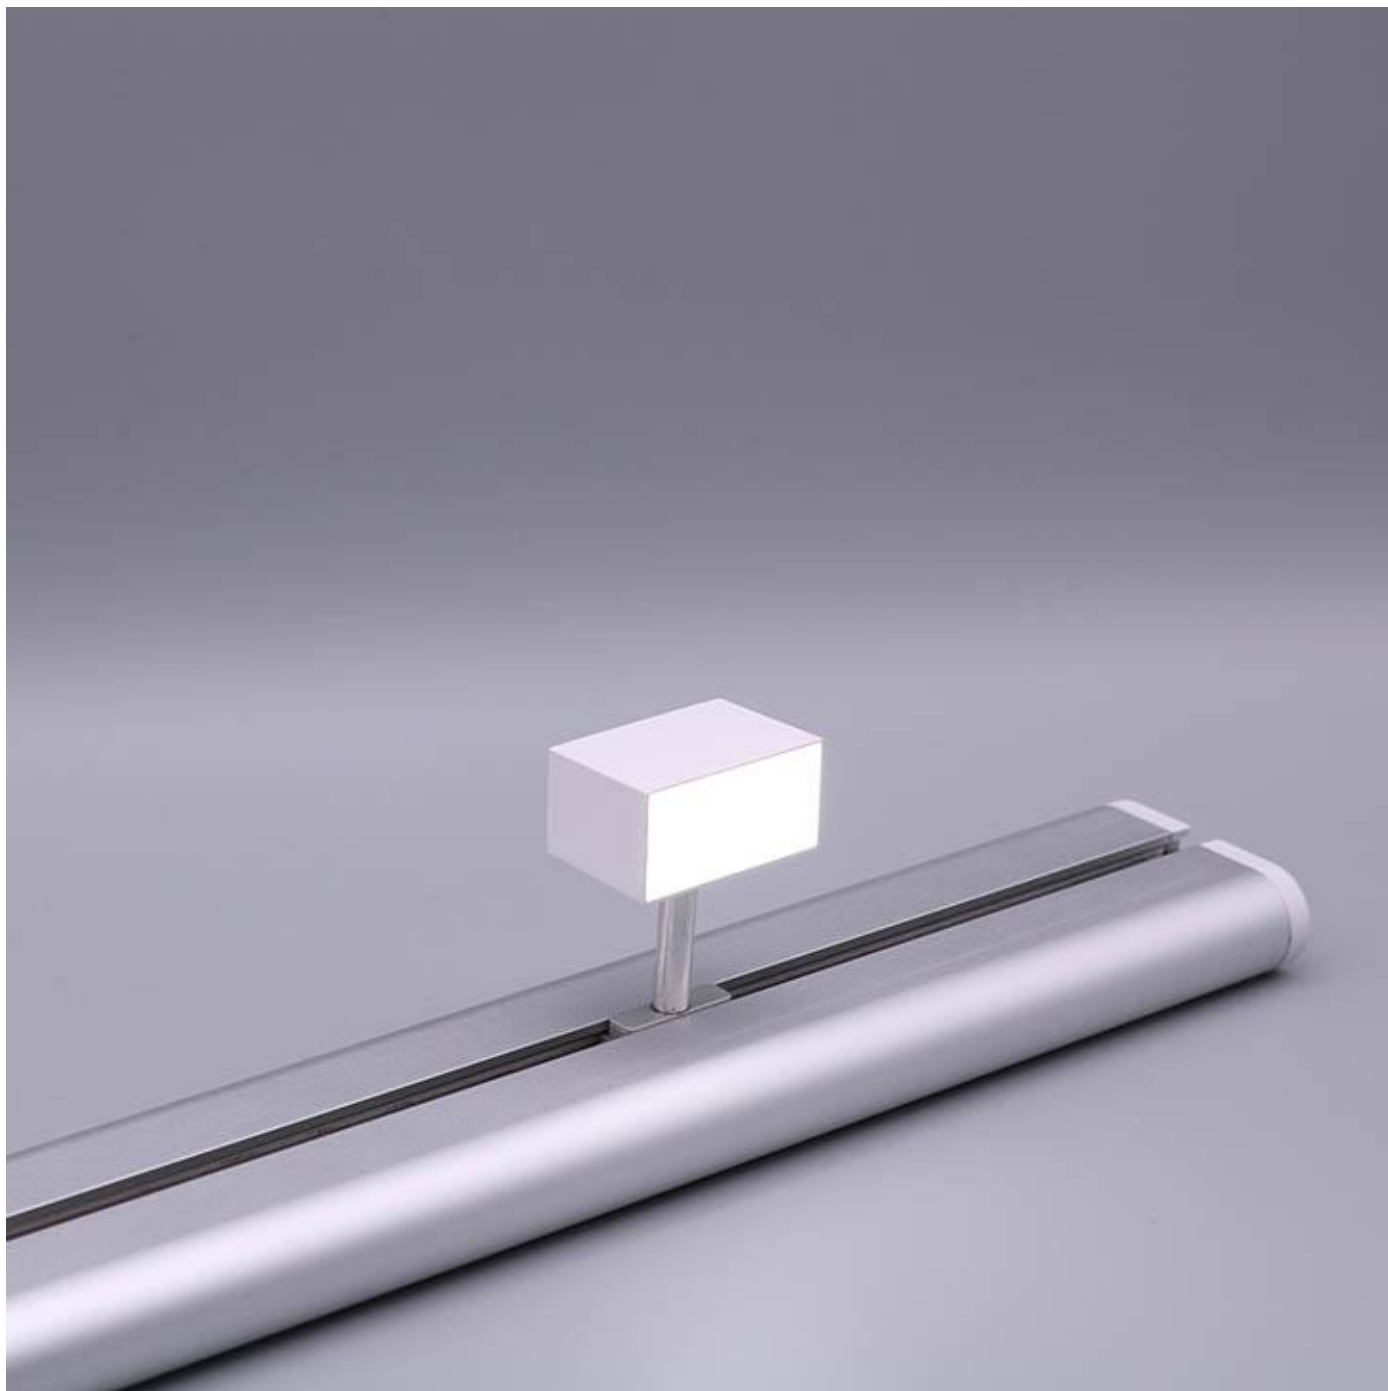

Art.-Nr. 3181: LED Buchstabe Slide - Bindestrich für 100mm Arial 6500K weiß

Produktbilder