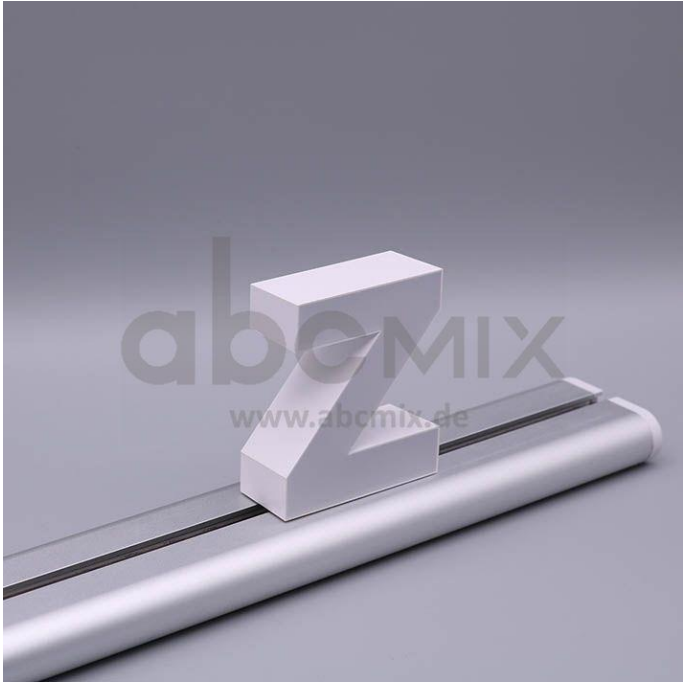

Art.-Nr. 3172: LED Buchstabe Slide z für 100mm Arial 6500K weiß

Produktbilder

Produktbeschreibung

LED-Buchstabe z (Slide) - Höhe 100mm, Lichtfarbe Kaltweiß

Für die Inbetriebnahme wird eine Einspeisung und ein passendes Netzteil (beides separat zu bestellen) benötigt.

Der LED-Buchstabe z für Slideschienen leuchtet mit kaltweißer Lichtfarbe und gehört zu der Buchstabenserie 100mm

Der Leuchtbuchstabe z für Slideschienen leuchtet mit kaltweißer Lichtfarbe und gehört zu der Buchstabenserie 100mm.

Der Leuchtbuchstabe z wird mit seinem innovativen Sockel auf eine Schiene geschoben. Diese Schiene wird auch als ?Slideschiene? oder ?Grundschiene? bezeichnet und besteht in verschiedenen L?ngen und Formen. Die Grundschiene mit den Leuchtbuchstaben wird auf ebene Oberfl?chen gestellt. Es bestehen Schienen-Lösungen für die Wandmontage und die Deckenaufh?ngung. für Slideschienen leuchtet mit kaltweißer Lichtfarbe und gehört zu der Buchstabenserie Neben weiteren Gro?- und Kleinbuchstaben stehen Sonderzeichen zur Verfügung, wie z.B. Pfeile, Prozentzeichen, Hashtag, €-Zeichen und mehr, die separat dazu bestellt werden können. Die LED-Buchstaben sind in den drei Grö?enserien 100 mm, 150 mm und 200 mm verfügbar, die auch untereinander kombiniert werden können. Die Slide-Buchstaben kombinieren Sie ganz nach Ihren eigenen Vorstellungen und bieten eine Vielzahl von Einsatzmöglichkeiten: