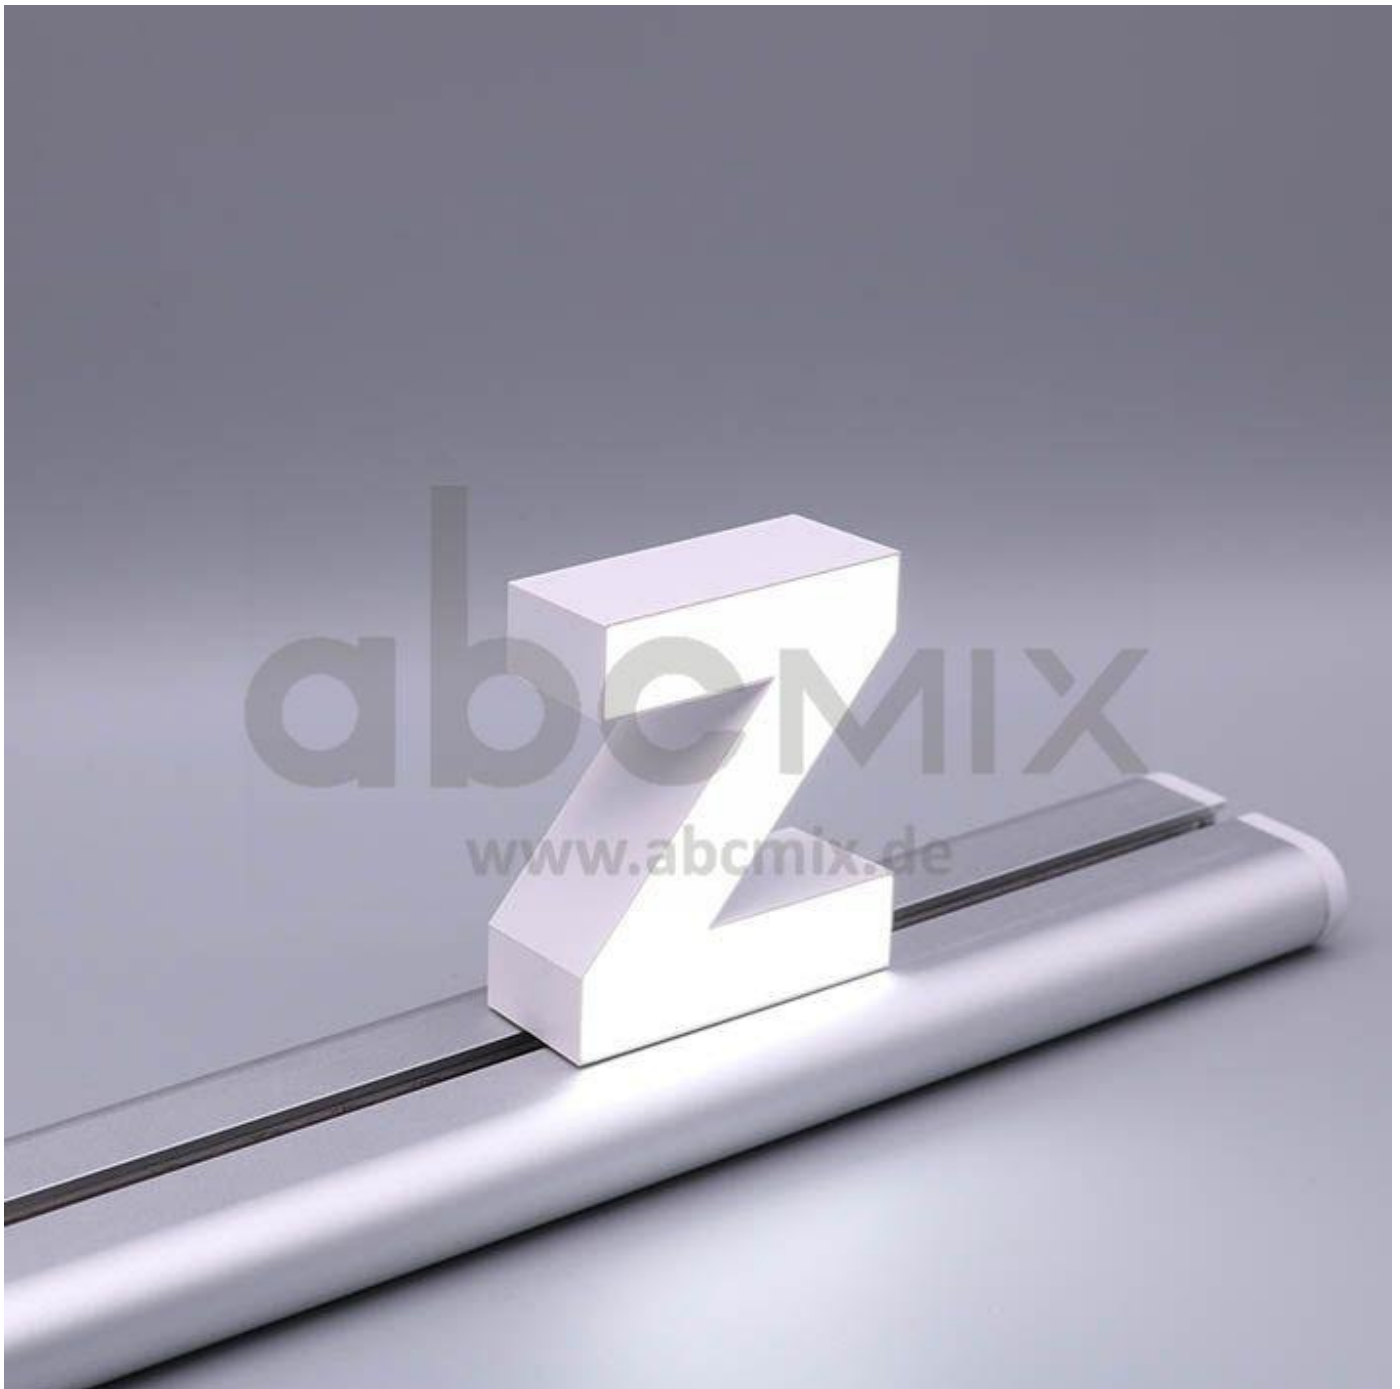

Art.-Nr. 3172: LED Buchstabe Slide z für 100mm Arial 6500K weiß

Produktbilder

Produktbeschreibung

LED-Buchstabe z (Slide) - Höhe 100mm, Lichtfarbe Kaltweiß

Für die Inbetriebnahme wird eine Einspeisung und ein passendes Netzteil (beides separat zu bestellen) benötigt.

Der LED-Buchstabe z für Slideschienen leuchtet mit kaltweißer Lichtfarbe und gehört zu der Buchstabenserie 100mm

Der Leuchtbuchstabe z für Slideschienen leuchtet mit kaltweißer Lichtfarbe und gehört zu der Buchstabenserie 100mm.

Der Leuchtbuchstabe z wird mit seinem innovativen Sockel auf eine Schiene geschoben. Diese Schiene wird auch als ?Slideschiene? oder ?Grundschiene? bezeichnet und besteht in verschiedenen L?ngen und Formen. Die Grundschiene mit den Leuchtbuchstaben wird auf ebene Oberfl?chen gestellt. Es bestehen Schienen-Lösungen für die Wandmontage und die Deckenaufh?ngung. für Slideschienen leuchtet mit kaltweißer Lichtfarbe und gehört zu der Buchstabenserie Neben weiteren Gro?- und Kleinbuchstaben stehen Sonderzeichen zur Verfügung, wie z.B. Pfeile, Prozentzeichen, Hashtag, €-Zeichen und mehr, die separat dazu bestellt werden können. Die LED-Buchstaben sind in den drei Grö?enserien 100 mm, 150 mm und 200 mm verfügbar, die auch untereinander kombiniert werden können. Die Slide-Buchstaben kombinieren Sie ganz nach Ihren eigenen Vorstellungen und bieten eine Vielzahl von Einsatzmöglichkeiten: