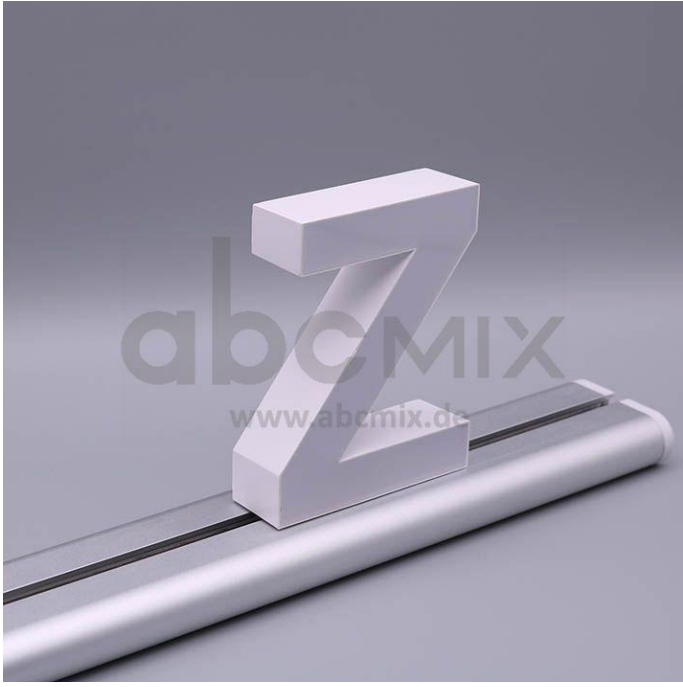

Art.-Nr. 3171: LED Buchstabe Slide Z 100mm Arial 6500K weiß

Produktbilder

Produktbeschreibung

LED-Buchstabe Z (Slide) - Höhe 100mm, Lichtfarbe Kaltweiß

Für die Inbetriebnahme wird eine Einspeisung und ein passendes Netzteil (beides separat zu bestellen) benötigt.

Der LED-Buchstabe Z für Slideschienen leuchtet mit kaltweißer Lichtfarbe und gehört zu der Buchstabenserie 100mm

Der Leuchtbuchstabe Z für Slideschienen leuchtet mit kaltweißer Lichtfarbe und gehört zu der Buchstabenserie 100mm.

Der Leuchtbuchstabe Z wird mit seinem innovativen Sockel auf eine Schiene geschoben. Diese Schiene wird auch als ?Slideschiene? oder ?Grundschiene? bezeichnet und besteht in verschiedenen L?ngen und Formen. Die Grundschiene mit den Leuchtbuchstaben wird auf ebene Oberfl?chen gestellt. Es bestehen Schienen-Lösungen für die Wandmontage und die Deckenaufh?ngung. für Slideschienen leuchtet mit kaltweißer Lichtfarbe und gehört zu der Buchstabenserie Neben weiteren Gro?- und Kleinbuchstaben stehen Sonderzeichen zur Verfügung, wie z.B. Pfeile, Prozentzeichen, Hashtag, €-Zeichen und mehr, die separat dazu bestellt werden können. Die LED-Buchstaben sind in den drei Grö?enserien 100 mm, 150 mm und 200 mm verfügbar, die auch untereinander kombiniert werden können. Die Slide-Buchstaben kombinieren Sie ganz nach Ihren eigenen Vorstellungen und bieten eine Vielzahl von Einsatzmöglichkeiten:

Aufwärmzeit	0 s
Eingangsspannung (V)	12 V/DC
Energieverbrauch	3 W
Leistung	3 W
Lichtstrom	612 Lumen
Nennlichtstrom	550 Lumen
Nennstrom	210 mA
Netzteil	extern
Zündzeit	1 s
Gehäusefarbe	weiß
Abdeckung	satiniert
Produktbreite	95 mm
Produktlänge	90 mm
Produkthöhe	100 mm
Gewicht	0,135 kg
Netto-Gewicht des Produktes	0,135 kg