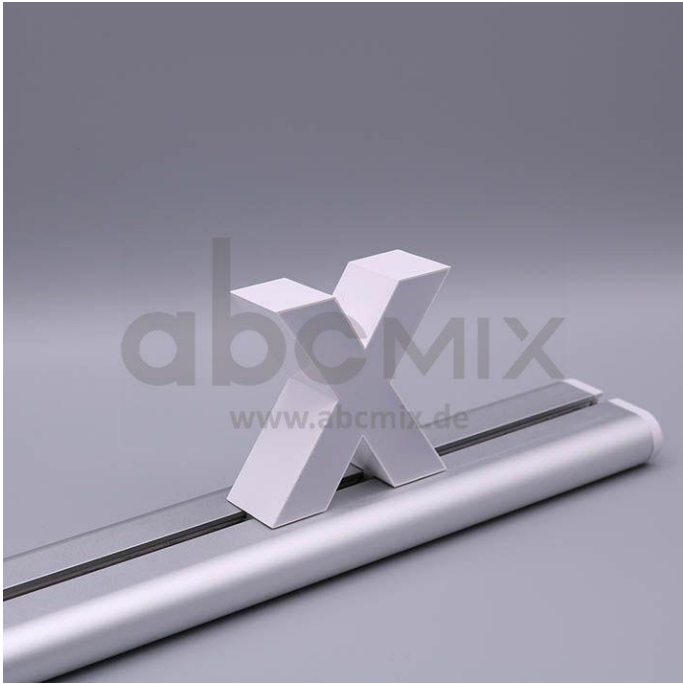

Art.-Nr. 3169: LED Buchstabe Slide x für 100mm Arial 6500K weiß

Produktbilder

Produktbeschreibung

LED-Buchstabe x (Slide) - Höhe 100mm, Lichtfarbe Kaltweiß

Für die Inbetriebnahme wird eine Einspeisung und ein passendes Netzteil (beides separat zu bestellen) benötigt.

Der LED-Buchstabe x für Slideschienen leuchtet mit kaltweißer Lichtfarbe und gehört zu der Buchstabenserie 100mm

Der Leuchtbuchstabe x für Slideschienen leuchtet mit kaltweißer Lichtfarbe und gehört zu der Buchstabenserie 100mm.

Der Leuchtbuchstabe x wird mit seinem innovativen Sockel auf eine Schiene geschoben. Diese Schiene wird auch als ?Slideschiene? oder ?Grundschiene? bezeichnet und besteht in verschiedenen L?ngen und Formen. Die Grundschiene mit den Leuchtbuchstaben wird auf ebene Oberfl?chen gestellt. Es bestehen Schienen-Lösungen für die Wandmontage und die Deckenaufh?ngung. für Slideschienen leuchtet mit kaltweißer Lichtfarbe und gehört zu der Buchstabenserie Neben weiteren Gro?- und Kleinbuchstaben stehen Sonderzeichen zur Verfügung, wie z.B. Pfeile, Prozentzeichen, Hashtag, €-Zeichen und mehr, die separat dazu bestellt werden können. Die LED-Buchstaben sind in den drei Grö?enserien 100 mm, 150 mm und 200 mm verfügbar, die auch untereinander kombiniert werden können. Die Slide-Buchstaben kombinieren Sie ganz nach Ihren eigenen Vorstellungen und bieten eine Vielzahl von Einsatzmöglichkeiten:

Produkteigenschaften - Lichttechnische Angaben

Dimmbar	Nein
Farbtemperatur	6.500,000 K
Lichtfarbe	kaltweiß
Schutzart (IP)	IP20
Abstrahlwinkel	120 Grad
Rahmenfarbe	weiß
Schwenkbar	Nein

Einbau-LEDs	Ja
Eingebaute LEDs	Ja
Aufwärmzeit	0 s
Eingangsspannung (V)	12 V/DC
Energieverbrauch	2 W
Leistung	2 W
Lichtstrom	428 Lumen
Nennlichtstrom	385 Lumen
Nennstrom	130 mA
Netzteil	extern
Zündzeit	1 s
Gehäusefarbe	weiß
Abdeckung	satiniert
Produktbreite	85 mm
Produktlänge	90 mm
Produkthöhe	100 mm
Gewicht	0,135 kg
Netto-Gewicht des Produktes	0,135 kg