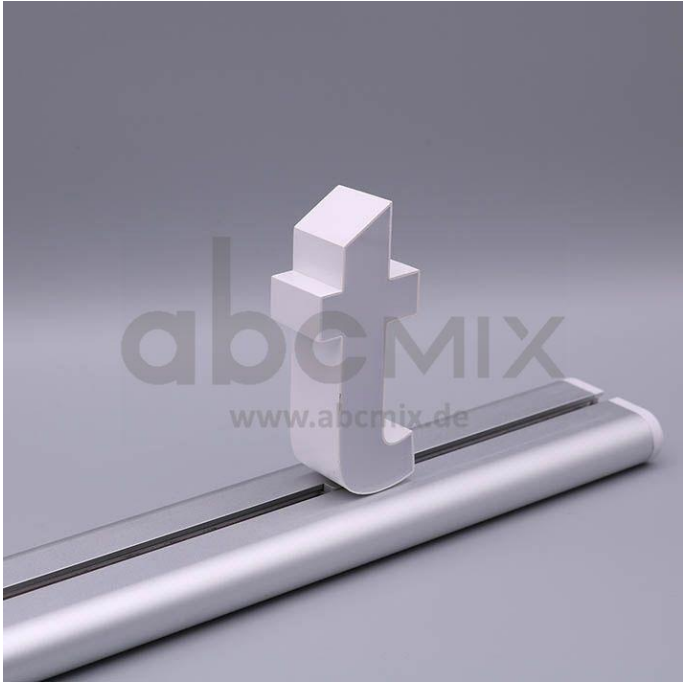

Art.-Nr. 3161: LED Buchstabe Slide t für 100mm Arial 6500K weiß

Produktbilder

Produktbeschreibung

LED-Buchstabe t (Slide) - Höhe 100mm, Lichtfarbe Kaltweiß

Für die Inbetriebnahme wird eine Einspeisung und ein passendes Netzteil (beides separat zu bestellen) benötigt.

Der LED-Buchstabe t für Slideschienen leuchtet mit kaltweißer Lichtfarbe und gehört zu der Buchstabenserie 100mm

Der Leuchtbuchstabe t für Slideschienen leuchtet mit kaltweißer Lichtfarbe und gehört zu der Buchstabenserie 100mm.

Der Leuchtbuchstabe t wird mit seinem innovativen Sockel auf eine Schiene geschoben. Diese Schiene wird auch als ?Slideschiene? oder ?Grundschiene? bezeichnet und besteht in verschiedenen L?ngen und Formen. Die Grundschiene mit den Leuchtbuchstaben wird auf ebene Oberfl?chen gestellt. Es bestehen Schienen-L?sungen f?r die Wandmontage und die Deckenaufh?ngung. f?r Slideschienen leuchtet mit kaltweißer Lichtfarbe und gehört zu der Buchstabenserie Neben weiteren Gro?- und Kleinbuchstaben stehen Sonderzeichen zur Verf?gung, wie z.B. Pfeile, Prozentzeichen, Hashtag, €-Zeichen und mehr, die separat dazu bestellt werden k?nnen. Die LED-Buchstaben sind in den drei Grö?enserien 100 mm, 150 mm und 200 mm verf?gbar, die auch untereinander kombiniert werden k?nnen. Die Slide-Buchstaben kombinieren Sie ganz nach Ihren eigenen Vorstellungen und bieten eine Vielzahl von Einsatzm?glichkeiten:

Produkteigenschaften - Lichttechnische Angaben

Dimmbar	Nein
Farbtemperatur	6.500,000 K
Lichtfarbe	kaltweiß
Schutzart (IP)	IP20
Abstrahlwinkel	120 Grad
Rahmenfarbe	weiß
Schwenkbar	Nein

Einbau-LEDs	Ja
Eingebaute LEDs	Ja
Aufwärmzeit	0 s
Eingangsspannung (V)	12 V/DC
Energieverbrauch	2 W
Leistung	2 W
Lichtstrom	306 Lumen
Nennlichtstrom	275 Lumen
Nennstrom	130 mA
Netzteil	extern
Zündzeit	1 s
Gehäusefarbe	weiß
Abdeckung	satiniert
Produktbreite	65 mm
Produktlänge	90 mm
Produkthöhe	100 mm
Gewicht	0,135 kg
Netto-Gewicht des Produktes	0,135 kg