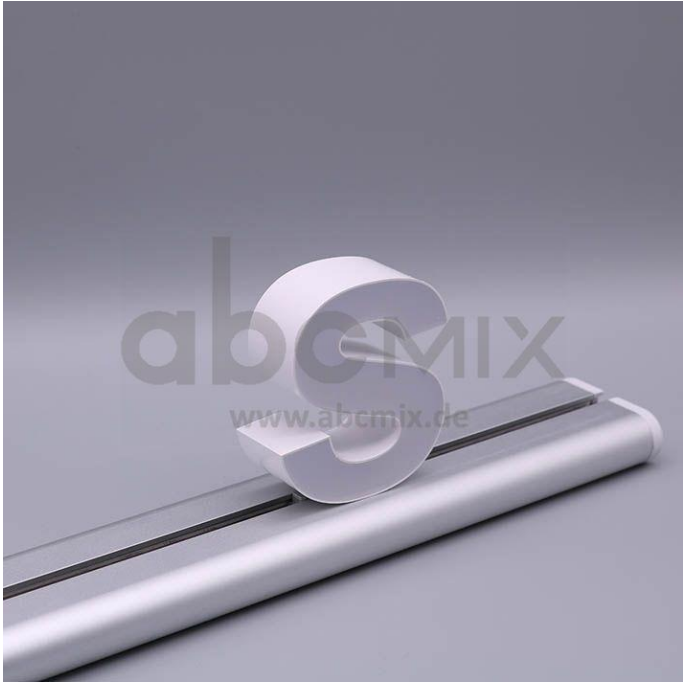

Art.-Nr. 3159: LED Buchstabe Slide s für 100mm Arial 6500K weiß

Produktbilder

Produktbeschreibung

LED-Buchstabe s (Slide) - Höhe 100mm, Lichtfarbe Kaltweiß

Für die Inbetriebnahme wird eine Einspeisung und ein passendes Netzteil (beides separat zu bestellen) benötigt.

Der LED-Buchstabe s für Slideschienen leuchtet mit kaltweißer Lichtfarbe und gehört zu der Buchstabenserie 100mm

Der Leuchtbuchstabe s für Slideschienen leuchtet mit kaltweißer Lichtfarbe und gehört zu der Buchstabenserie 100mm.

Der Leuchtbuchstabe s wird mit seinem innovativen Sockel auf eine Schiene geschoben. Diese Schiene wird auch als ?Slideschiene? oder ?Grundschiene? bezeichnet und besteht in verschiedenen Längen und Formen. Die Grundschiene mit den Leuchtbuchstaben wird auf ebene Oberflächen gestellt. Es bestehen Schienen-Lösungen für die Wandmontage und die Deckenaufhängung. für Slideschienen leuchtet mit kaltweißer Lichtfarbe und gehört zu der Buchstabenserie Neben weiteren Groß- und Kleinbuchstaben stehen Sonderzeichen zur Verfügung, wie z.B. Pfeile, Prozentzeichen, Hashtag, €-Zeichen und mehr, die separat dazu bestellt werden können. Die LED-Buchstaben sind in den drei Größenreihen 100 mm, 150 mm und 200 mm verfügbar, die auch untereinander kombiniert werden können. Die Slide-Buchstaben kombinieren Sie ganz nach Ihren eigenen Vorstellungen und bieten eine Vielzahl von Einsatzmöglichkeiten: