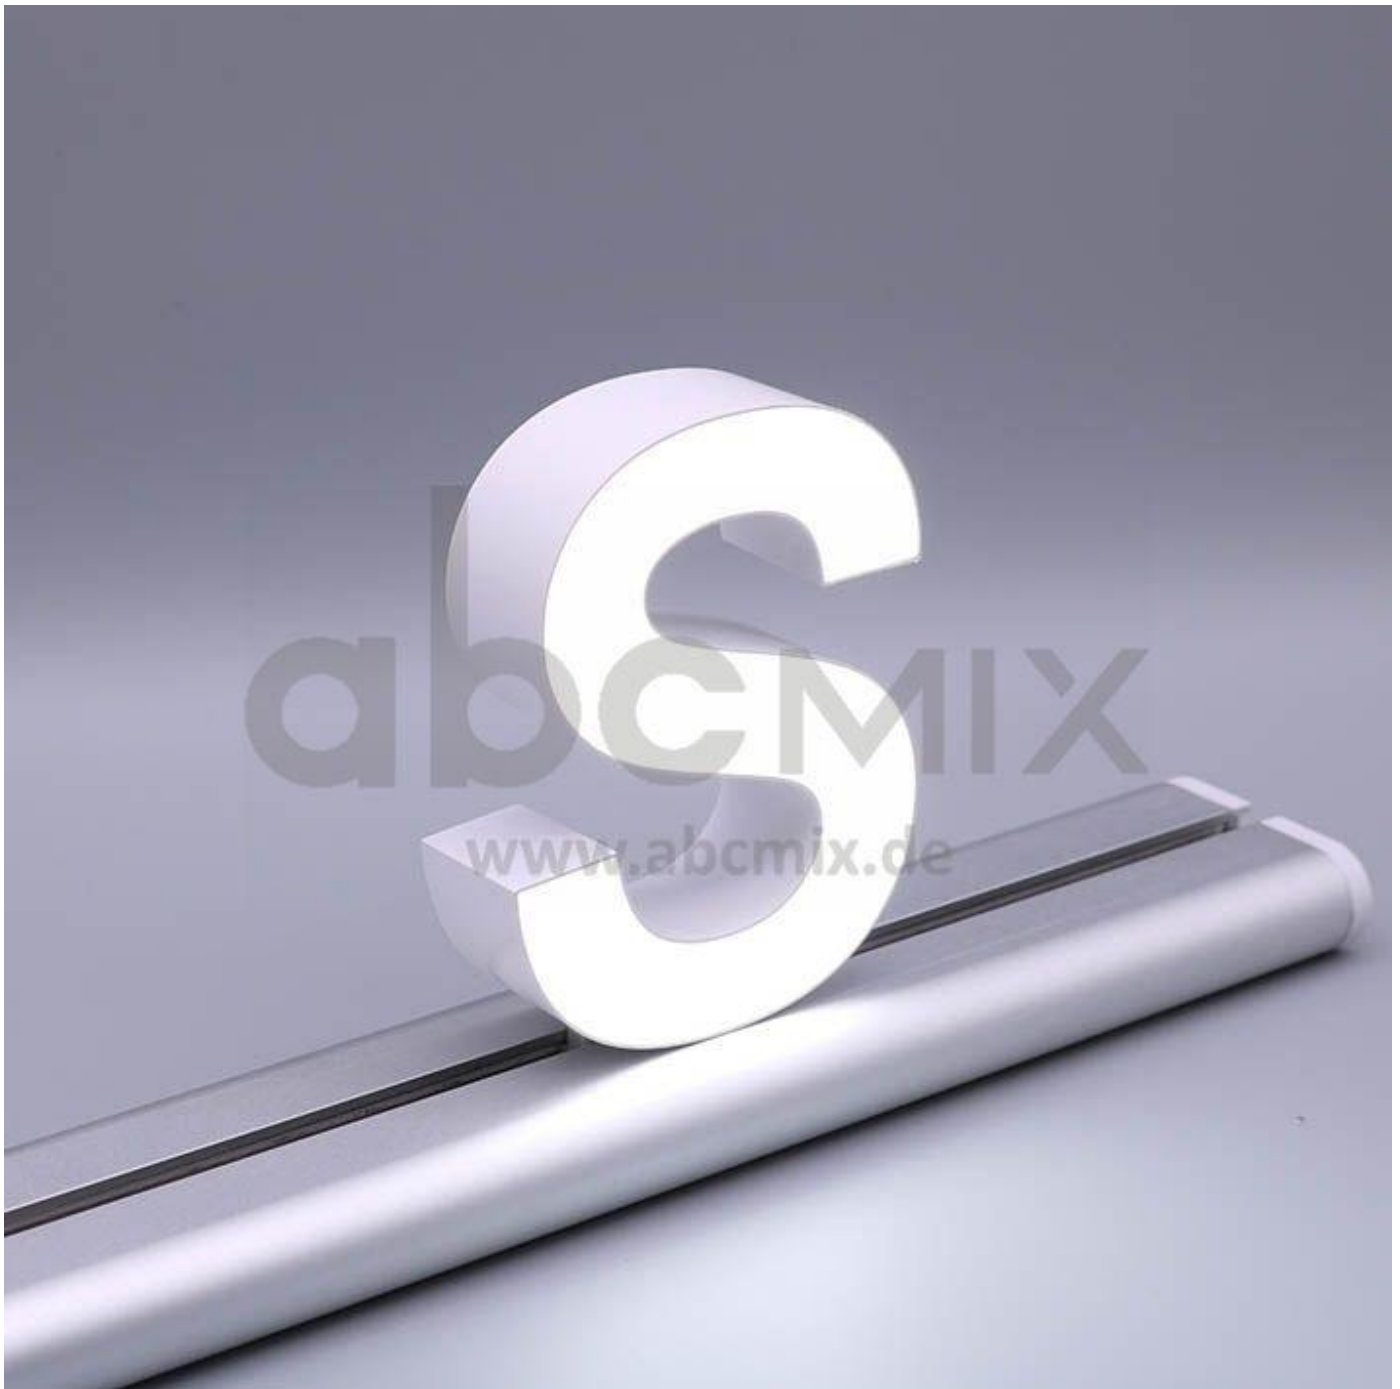

Art.-Nr. 3158: LED Buchstabe Slide S 100mm Arial 6500K weiß

Produktbilder

Produktbeschreibung

LED-Buchstabe S (Slide) - Höhe 100mm, Lichtfarbe Kaltweiß

Für die Inbetriebnahme wird eine Einspeisung und ein passendes Netzteil (beides separat zu bestellen) benötigt.

Der LED-Buchstabe S für Slideschienen leuchtet mit kaltweißer Lichtfarbe und gehört zu der Buchstabenserie 100mm

Der Leuchtbuchstabe S für Slideschienen leuchtet mit kaltweißer Lichtfarbe und gehört zu der Buchstabenserie 100mm.

Der Leuchtbuchstabe S wird mit seinem innovativen Sockel auf eine Schiene geschoben. Diese Schiene wird auch als ?Slideschiene? oder ?Grundschiene? bezeichnet und besteht in verschiedenen L?ngen und Formen. Die Grundschiene mit den Leuchtbuchstaben wird auf ebene Oberfl?chen gestellt. Es bestehen Schienen-Lösungen für die Wandmontage und die Deckenaufh?ngung. für Slideschienen leuchtet mit kaltweißer Lichtfarbe und gehört zu der Buchstabenserie Neben weiteren Gro?- und Kleinbuchstaben stehen Sonderzeichen zur Verfügung, wie z.B. Pfeile, Prozentzeichen, Hashtag, €-Zeichen und mehr, die separat dazu bestellt werden können. Die LED-Buchstaben sind in den drei Grö?enserien 100 mm, 150 mm und 200 mm verfügbar, die auch untereinander kombiniert werden können. Die Slide-Buchstaben kombinieren Sie ganz nach Ihren eigenen Vorstellungen und bieten eine Vielzahl von Einsatzmöglichkeiten: