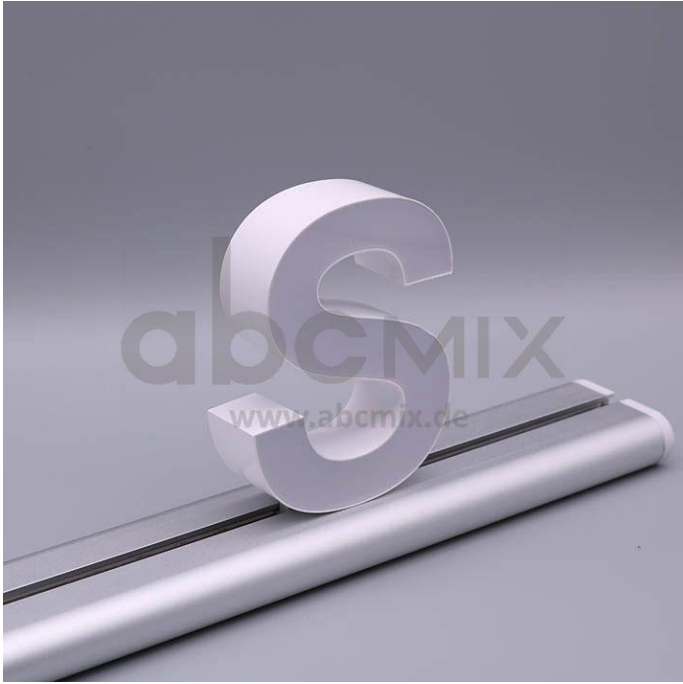

Art.-Nr. 3158: LED Buchstabe Slide S 100mm Arial 6500K weiß

Produktbilder

Produktbeschreibung

LED-Buchstabe S (Slide) - Höhe 100mm, Lichtfarbe Kaltweiß

Für die Inbetriebnahme wird eine Einspeisung und ein passendes Netzteil (beides separat zu bestellen) benötigt.

Der LED-Buchstabe S für Slideschienen leuchtet mit kaltweißer Lichtfarbe und gehört zu der Buchstabenserie 100mm

Der Leuchtbuchstabe S für Slideschienen leuchtet mit kaltweißer Lichtfarbe und gehört zu der Buchstabenserie 100mm.

Der Leuchtbuchstabe S wird mit seinem innovativen Sockel auf eine Schiene geschoben. Diese Schiene wird auch als ?Slideschiene? oder ?Grundschiene? bezeichnet und besteht in verschiedenen L?ngen und Formen. Die Grundschiene mit den Leuchtbuchstaben wird auf ebene Oberfl?chen gestellt. Es bestehen Schienen-Lösungen für die Wandmontage und die Deckenaufh?ngung. für Slideschienen leuchtet mit kaltweißer Lichtfarbe und gehört zu der Buchstabenserie Neben weiteren Gro?- und Kleinbuchstaben stehen Sonderzeichen zur Verfügung, wie z.B. Pfeile, Prozentzeichen, Hashtag, €-Zeichen und mehr, die separat dazu bestellt werden können. Die LED-Buchstaben sind in den drei Grö?enserien 100 mm, 150 mm und 200 mm verfügbar, die auch untereinander kombiniert werden können. Die Slide-Buchstaben kombinieren Sie ganz nach Ihren eigenen Vorstellungen und bieten eine Vielzahl von Einsatzmöglichkeiten: