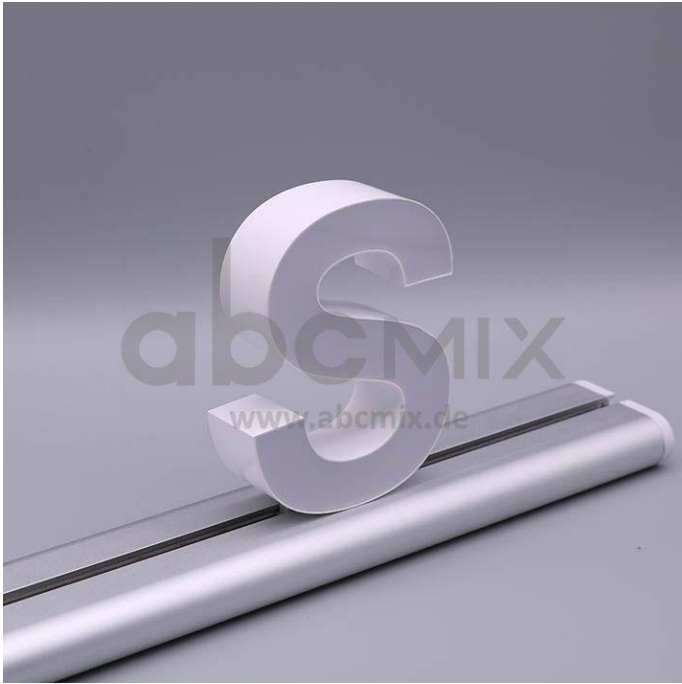

Art.-Nr. 3158: LED Buchstabe Slide S 100mm Arial 6500K weiß

Produktbilder

Produktbeschreibung

LED-Buchstabe S (Slide) - Höhe 100mm, Lichtfarbe Kaltweiß

Für die Inbetriebnahme wird eine Einspeisung und ein passendes Netzteil (beides separat zu bestellen) benötigt.

Der LED-Buchstabe S für Slideschienen leuchtet mit kaltweißer Lichtfarbe und gehört zu der Buchstabenserie 100mm

Der Leuchtbuchstabe S für Slideschienen leuchtet mit kaltweißer Lichtfarbe und gehört zu der Buchstabenserie 100mm.

Der Leuchtbuchstabe S wird mit seinem innovativen Sockel auf eine Schiene geschoben. Diese Schiene wird auch als ?Slideschiene? oder ?Grundschiene? bezeichnet und besteht in verschiedenen L?ngen und Formen. Die Grundschiene mit den Leuchtbuchstaben wird auf ebene Oberfl?chen gestellt. Es bestehen Schienen-Lösungen für die Wandmontage und die Deckenaufh?ngung. für Slideschienen leuchtet mit kaltweißer Lichtfarbe und gehört zu der Buchstabenserie Neben weiteren Gro?- und Kleinbuchstaben stehen Sonderzeichen zur Verfügung, wie z.B. Pfeile, Prozentzeichen, Hashtag, €-Zeichen und mehr, die separat dazu bestellt werden können. Die LED-Buchstaben sind in den drei Grö?enserien 100 mm, 150 mm und 200 mm verfügbar, die auch untereinander kombiniert werden können. Die Slide-Buchstaben kombinieren Sie ganz nach Ihren eigenen Vorstellungen und bieten eine Vielzahl von Einsatzmöglichkeiten:

Produkteigenschaften - Lichttechnische Angaben

Dimmbar	Nein
Farbtemperatur	6.500,000 K
Lichtfarbe	kaltweiß
Schutzart (IP)	IP20
Abstrahlwinkel	120 Grad
Rahmenfarbe	weiß
Schwenkbar	Nein

Einbau-LEDs	Ja
Eingebaute LEDs	Ja