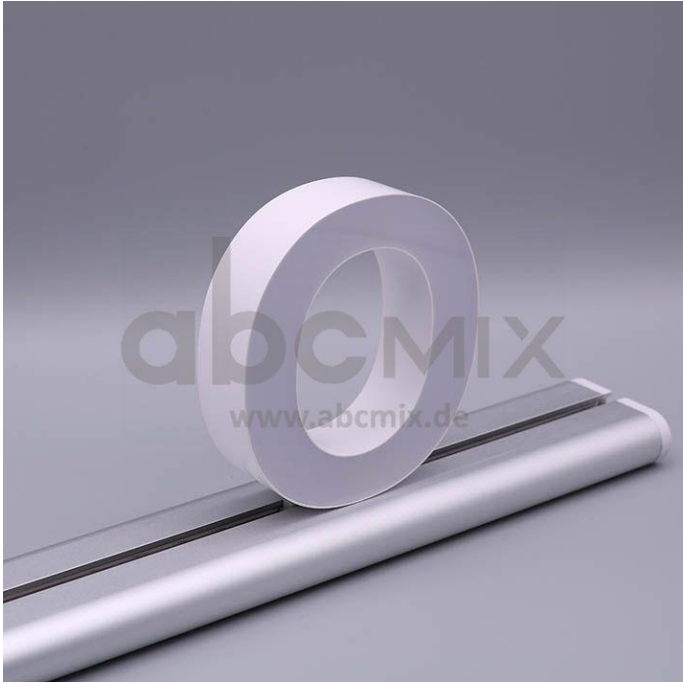

Art.-Nr. 3152: LED Buchstabe Slide O 100mm Arial 6500K weiß

Produktbilder

Produktbeschreibung

LED-Buchstabe O (Slide) - Höhe 100mm, Lichtfarbe Kaltweiß

Für die Inbetriebnahme wird eine Einspeisung und ein passendes Netzteil (beides separat zu bestellen) benötigt.

Der LED-Buchstabe O für Slideschienen leuchtet mit kaltweißer Lichtfarbe und gehört zu der Buchstabenserie 100mm

Der Leuchtbuchstabe O für Slideschienen leuchtet mit kaltweißer Lichtfarbe und gehört zu der Buchstabenserie 100mm.

Der Leuchtbuchstabe O wird mit seinem innovativen Sockel auf eine Schiene geschoben. Diese Schiene wird auch als ?Slideschiene? oder ?Grundschiene? bezeichnet und besteht in verschiedenen L?ngen und Formen. Die Grundschiene mit den Leuchtbuchstaben wird auf ebene Oberfl?chen gestellt. Es bestehen Schienen-Lösungen für die Wandmontage und die Deckenaufh?ngung. für Slideschienen leuchtet mit kaltweißer Lichtfarbe und gehört zu der Buchstabenserie Neben weiteren Gro?- und Kleinbuchstaben stehen Sonderzeichen zur Verfügung, wie z.B. Pfeile, Prozentzeichen, Hashtag, €-Zeichen und mehr, die separat dazu bestellt werden können. Die LED-Buchstaben sind in den drei Grö?enserien 100 mm, 150 mm und 200 mm verfügbar, die auch untereinander kombiniert werden können. Die Slide-Buchstaben kombinieren Sie ganz nach Ihren eigenen Vorstellungen und bieten eine Vielzahl von Einsatzmöglichkeiten:

Aufwärmzeit	0 s
Eingangsspannung (V)	12 V/DC
Energieverbrauch	3 W
Leistung	3 W
Lichtstrom	734 Lumen
Nennlichtstrom	660 Lumen
Nennstrom	210 mA
Netzteil	extern
Zündzeit	1 s
Gehäusefarbe	weiß
Abdeckung	satiniert
Produktbreite	125 mm
Produktlänge	90 mm
Produkthöhe	100 mm
Gewicht	0,135 kg
Netto-Gewicht des Produktes	0,135 kg