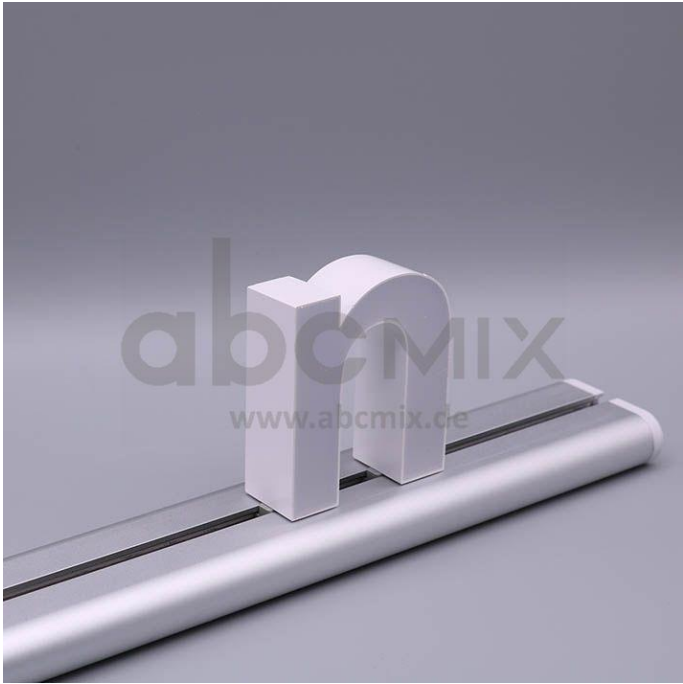

Art.-Nr. 3151: LED Buchstabe Slide n für 100mm Arial 6500K weiß

Produktbilder

Produktbeschreibung

LED-Buchstabe n (Slide) - Höhe 100mm, Lichtfarbe Kaltweiß

Für die Inbetriebnahme wird eine Einspeisung und ein passendes Netzteil (beides separat zu bestellen) benötigt.

Der LED-Buchstabe n für Slideschienen leuchtet mit kaltweißer Lichtfarbe und gehört zu der Buchstabenserie 100mm

Der Leuchtbuchstabe n für Slideschienen leuchtet mit kaltweißer Lichtfarbe und gehört zu der Buchstabenserie 100mm.

Der Leuchtbuchstabe n wird mit seinem innovativen Sockel auf eine Schiene geschoben. Diese Schiene wird auch als ?Slideschiene? oder ?Grundschiene? bezeichnet und besteht in verschiedenen L?ngen und Formen. Die Grundschiene mit den Leuchtbuchstaben wird auf ebene Oberfl?chen gestellt. Es bestehen Schienen-Lösungen für die Wandmontage und die Deckenaufh?ngung. für Slideschienen leuchtet mit kaltweißer Lichtfarbe und gehört zu der Buchstabenserie Neben weiteren Gro?- und Kleinbuchstaben stehen Sonderzeichen zur Verfügung, wie z.B. Pfeile, Prozentzeichen, Hashtag, €-Zeichen und mehr, die separat dazu bestellt werden können. Die LED-Buchstaben sind in den drei Grö?enserien 100 mm, 150 mm und 200 mm verfügbar, die auch untereinander kombiniert werden können. Die Slide-Buchstaben kombinieren Sie ganz nach Ihren eigenen Vorstellungen und bieten eine Vielzahl von Einsatzmöglichkeiten:

Produkteigenschaften - Lichttechnische Angaben

Dimmbar	Nein
Farbtemperatur	6.500,000 K
Lichtfarbe	kaltweiß
Schutzart (IP)	IP20
Abstrahlwinkel	120 Grad
Rahmenfarbe	weiß
Schwenkbar	Nein

Einbau-LEDs	Ja
Eingebaute LEDs	Ja
Aufwärmzeit	0 s
Eingangsspannung (V)	12 V/DC
Energieverbrauch	2 W
Leistung	2 W
Lichtstrom	428 Lumen
Nennlichtstrom	385 Lumen
Nennstrom	170 mA
Netzteil	extern
Zündzeit	1 s
Gehäusefarbe	weiß
Abdeckung	satiniert
Produktbreite	85 mm
Produktlänge	90 mm
Produkthöhe	100 mm
Gewicht	0,135 kg
Netto-Gewicht des Produktes	0,135 kg