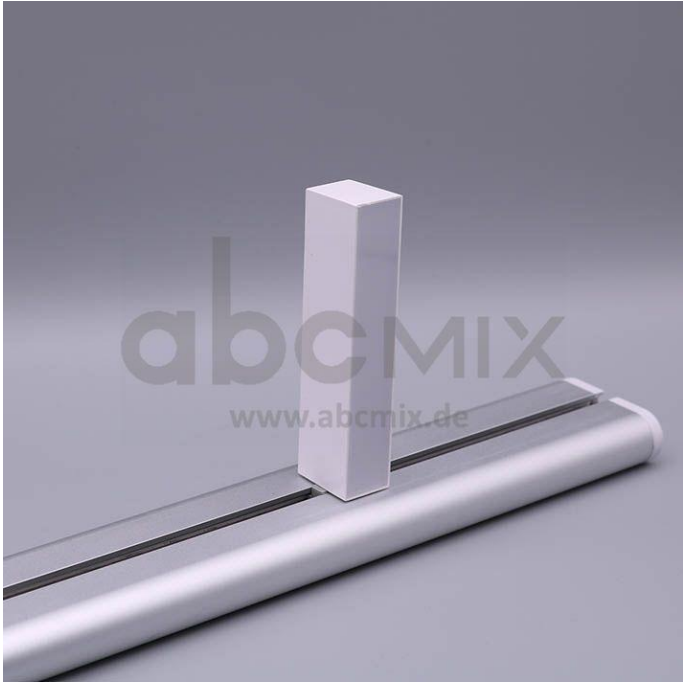

Art.-Nr. 3147: LED Buchstabe Slide I für 100mm Arial 6500K weiß

Produktbilder

Produktbeschreibung

LED-Buchstabe I (Slide) - Höhe 100mm, Lichtfarbe Kaltweiß

Für die Inbetriebnahme wird eine Einspeisung und ein passendes Netzteil (beides separat zu bestellen) benötigt.

Der LED-Buchstabe I für Slideschienen leuchtet mit kaltweißer Lichtfarbe und gehört zu der Buchstabenserie 100mm

Der Leuchtbuchstabe I für Slideschienen leuchtet mit kaltweißer Lichtfarbe und gehört zu der Buchstabenserie 100mm.

Der Leuchtbuchstabe I wird mit seinem innovativen Sockel auf eine Schiene geschoben. Diese Schiene wird auch als ?Slideschiene? oder ?Grundschiene? bezeichnet und besteht in verschiedenen L?ngen und Formen. Die Grundschiene mit den Leuchtbuchstaben wird auf ebene Oberfl?chen gestellt. Es bestehen Schienen-Lösungen für die Wandmontage und die Deckenaufh?ngung. für Slideschienen leuchtet mit kaltweißer Lichtfarbe und gehört zu der Buchstabenserie Neben weiteren Gro?- und Kleinbuchstaben stehen Sonderzeichen zur Verfügung, wie z.B. Pfeile, Prozentzeichen, Hashtag, €-Zeichen und mehr, die separat dazu bestellt werden können. Die LED-Buchstaben sind in den drei Grö?enserien 100 mm, 150 mm und 200 mm verfügbar, die auch untereinander kombiniert werden können. Die Slide-Buchstaben kombinieren Sie ganz nach Ihren eigenen Vorstellungen und bieten eine Vielzahl von Einsatzmöglichkeiten: