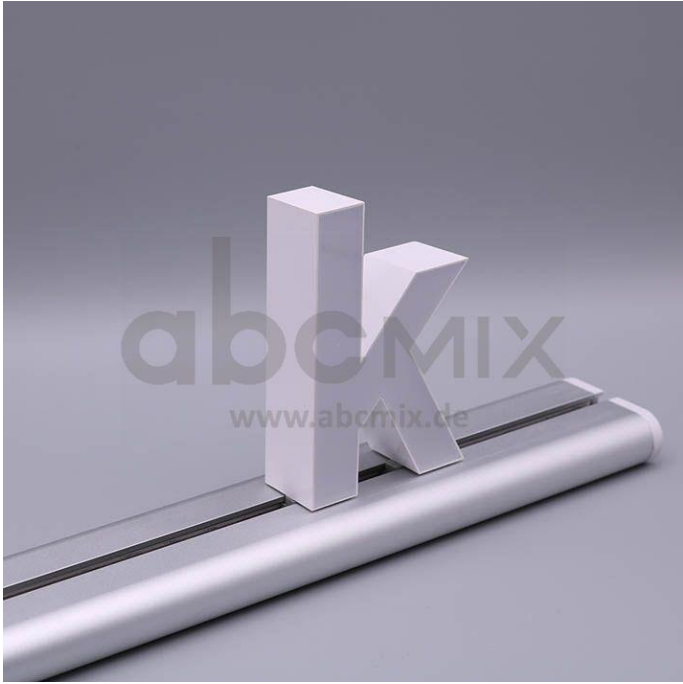

Art.-Nr. 3145: LED Buchstabe Slide k für 100mm Arial 6500K weiß

Produktbilder

Produktbeschreibung

LED-Buchstabe k (Slide) - Höhe 100mm, Lichtfarbe Kaltweiß

Für die Inbetriebnahme wird eine Einspeisung und ein passendes Netzteil (beides separat zu bestellen) benötigt.

Der LED-Buchstabe k für Slideschienen leuchtet mit kaltweißer Lichtfarbe und gehört zu der Buchstabenserie 100mm

Der Leuchtbuchstabe k für Slideschienen leuchtet mit kaltweißer Lichtfarbe und gehört zu der Buchstabenserie 100mm.

Der Leuchtbuchstabe k wird mit seinem innovativen Sockel auf eine Schiene geschoben. Diese Schiene wird auch als ?Slideschiene? oder ?Grundschiene? bezeichnet und besteht in verschiedenen L?ngen und Formen. Die Grundschiene mit den Leuchtbuchstaben wird auf ebene Oberfl?chen gestellt. Es bestehen Schienen-Lösungen für die Wandmontage und die Deckenaufh?ngung. für Slideschienen leuchtet mit kaltweißer Lichtfarbe und gehört zu der Buchstabenserie Neben weiteren Gro?- und Kleinbuchstaben stehen Sonderzeichen zur Verfügung, wie z.B. Pfeile, Prozentzeichen, Hashtag, €-Zeichen und mehr, die separat dazu bestellt werden können. Die LED-Buchstaben sind in den drei Grö?enserien 100 mm, 150 mm und 200 mm verfügbar, die auch untereinander kombiniert werden können. Die Slide-Buchstaben kombinieren Sie ganz nach Ihren eigenen Vorstellungen und bieten eine Vielzahl von Einsatzmöglichkeiten: