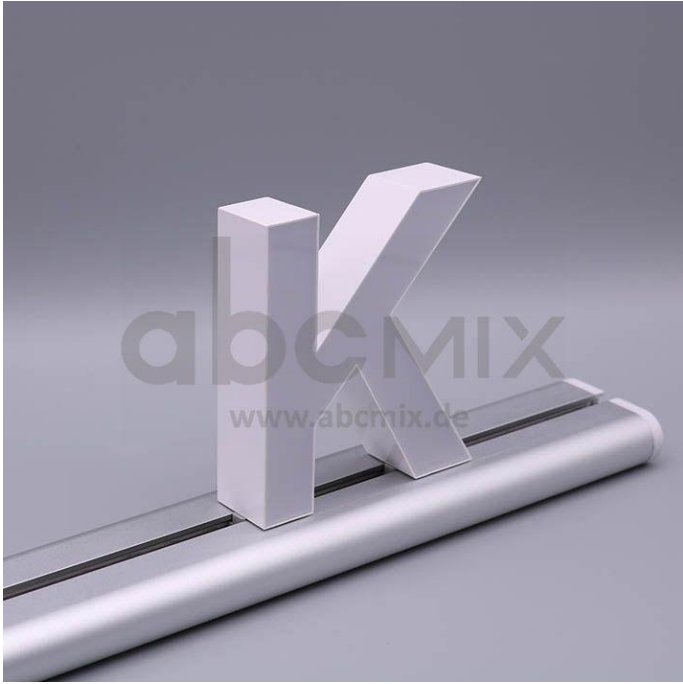

Art.-Nr. 3144: LED Buchstabe Slide K 100mm Arial 6500K weiß

Produktbilder

Produktbeschreibung

LED-Buchstabe K (Slide) - Höhe 100mm, Lichtfarbe Kaltweiß

Für die Inbetriebnahme wird eine Einspeisung und ein passendes Netzteil (beides separat zu bestellen) benötigt.

Der LED-Buchstabe K für Slideschienen leuchtet mit kaltweißer Lichtfarbe und gehört zu der Buchstabenserie 100mm

Der Leuchtbuchstabe K für Slideschienen leuchtet mit kaltweißer Lichtfarbe und gehört zu der Buchstabenserie 100mm.

Der Leuchtbuchstabe K wird mit seinem innovativen Sockel auf eine Schiene geschoben. Diese Schiene wird auch als ?Slideschiene? oder ?Grundschiene? bezeichnet und besteht in verschiedenen L?ngen und Formen. Die Grundschiene mit den Leuchtbuchstaben wird auf ebene Oberfl?chen gestellt. Es bestehen Schienen-Lösungen für die Wandmontage und die Deckenaufh?ngung. für Slideschienen leuchtet mit kaltweißer Lichtfarbe und gehört zu der Buchstabenserie Neben weiteren Gro?- und Kleinbuchstaben stehen Sonderzeichen zur Verfügung, wie z.B. Pfeile, Prozentzeichen, Hashtag, €-Zeichen und mehr, die separat dazu bestellt werden können. Die LED-Buchstaben sind in den drei Grö?enserien 100 mm, 150 mm und 200 mm verfügbar, die auch untereinander kombiniert werden können. Die Slide-Buchstaben kombinieren Sie ganz nach Ihren eigenen Vorstellungen und bieten eine Vielzahl von Einsatzmöglichkeiten: