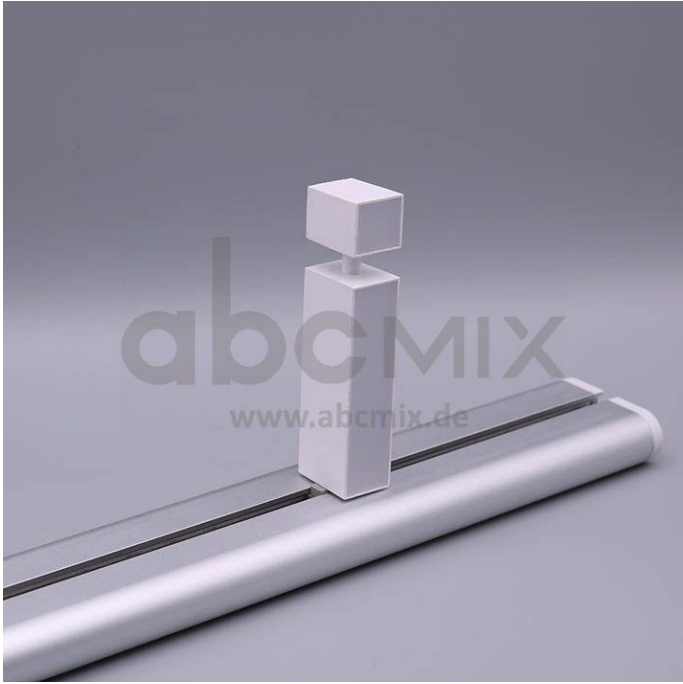

Art.-Nr. 3142: LED Buchstabe Slide i für 100mm Arial 6500K weiß

Produktbilder

Produktbeschreibung

LED-Buchstabe i (Slide) - Höhe 100mm, Lichtfarbe Kaltweiß

Für die Inbetriebnahme wird eine Einspeisung und ein passendes Netzteil (beides separat zu bestellen) benötigt.

Der LED-Buchstabe i für Slideschienen leuchtet mit kaltweißer Lichtfarbe und gehört zu der Buchstabenserie 100mm

Der Leuchtbuchstabe i für Slideschienen leuchtet mit kaltweißer Lichtfarbe und gehört zu der Buchstabenserie 100mm.

Der Leuchtbuchstabe i wird mit seinem innovativen Sockel auf eine Schiene geschoben. Diese Schiene wird auch als ?Slideschiene? oder ?Grundschiene? bezeichnet und besteht in verschiedenen L?ngen und Formen. Die Grundschiene mit den Leuchtbuchstaben wird auf ebene Oberfl?chen gestellt. Es bestehen Schienen-Lösungen für die Wandmontage und die Deckenaufh?ngung. für Slideschienen leuchtet mit kaltweißer Lichtfarbe und gehört zu der Buchstabenserie Neben weiteren Gro?- und Kleinbuchstaben stehen Sonderzeichen zur Verfügung, wie z.B. Pfeile, Prozentzeichen, Hashtag, €-Zeichen und mehr, die separat dazu bestellt werden können. Die LED-Buchstaben sind in den drei Grö?enserien 100 mm, 150 mm und 200 mm verfügbar, die auch untereinander kombiniert werden können. Die Slide-Buchstaben kombinieren Sie ganz nach Ihren eigenen Vorstellungen und bieten eine Vielzahl von Einsatzmöglichkeiten: