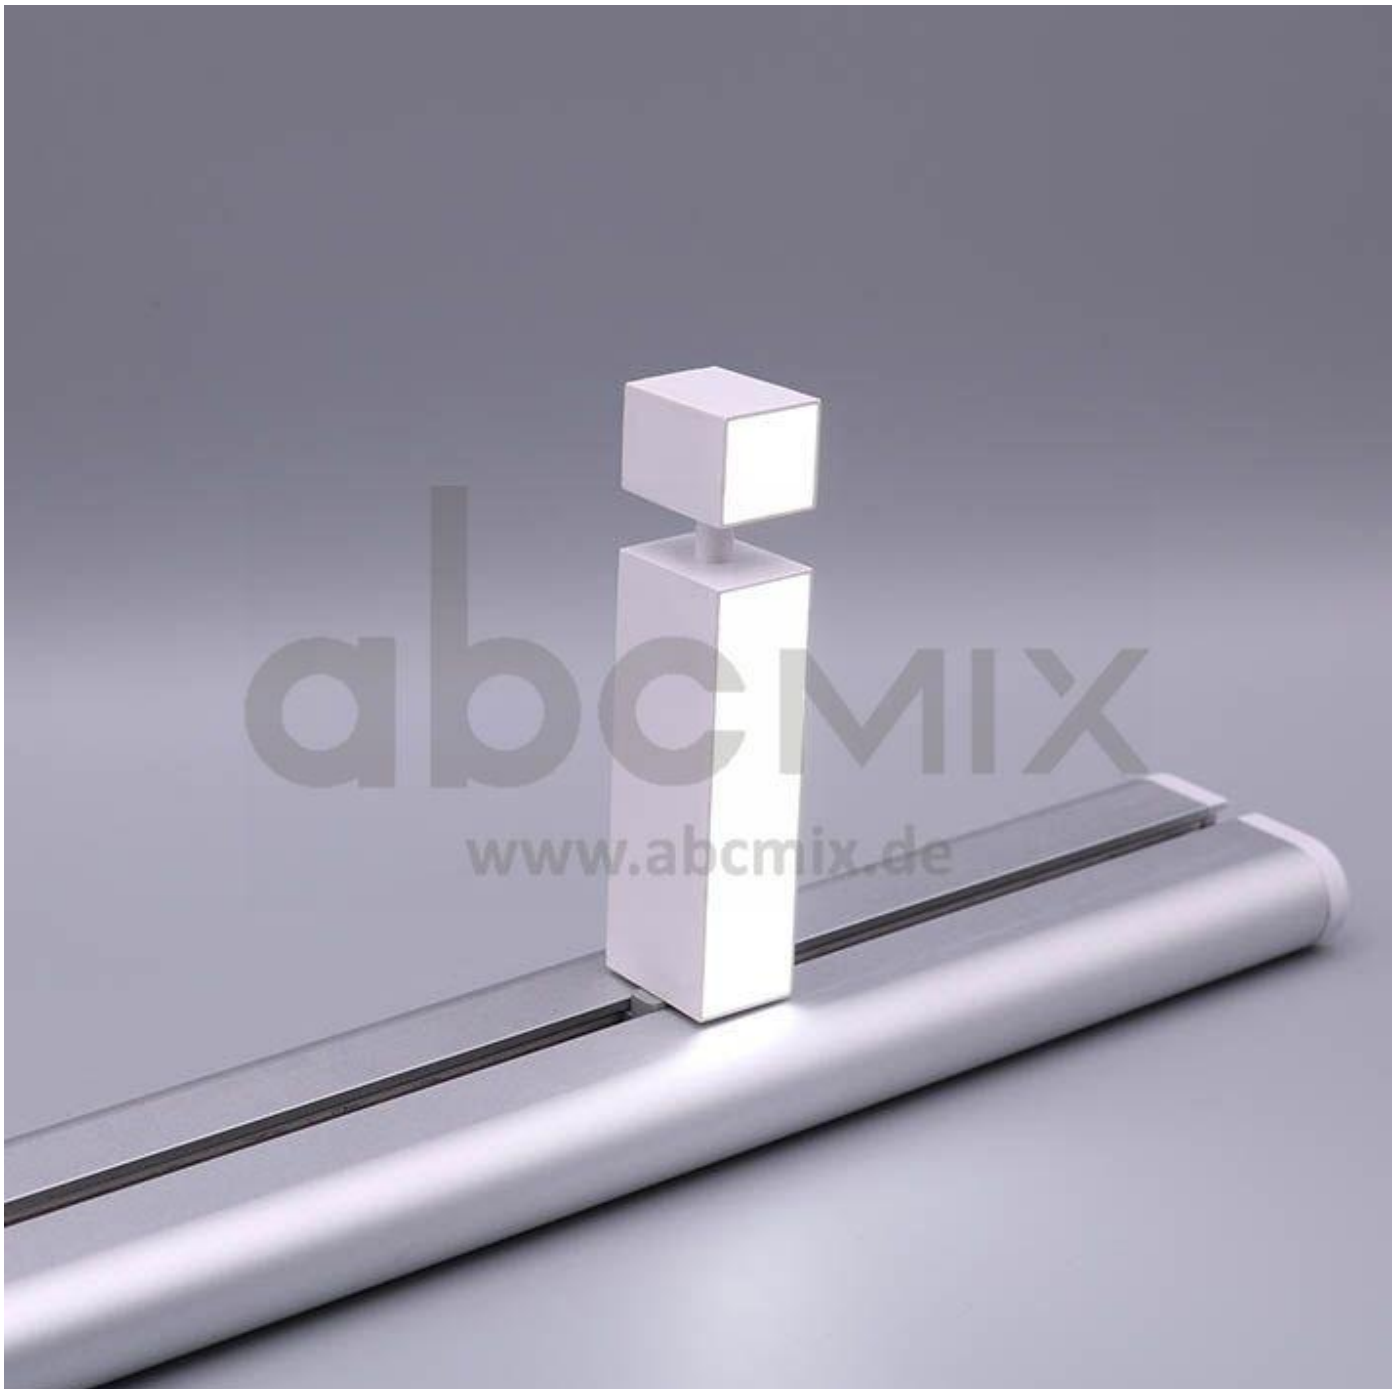

Art.-Nr. 3142: LED Buchstabe Slide i für 100mm Arial 6500K weiß

Produktbilder

Produktbeschreibung

LED-Buchstabe i (Slide) - Höhe 100mm, Lichtfarbe Kaltweiß

Für die Inbetriebnahme wird eine Einspeisung und ein passendes Netzteil (beides separat zu bestellen) benötigt.

Der LED-Buchstabe i für Slideschienen leuchtet mit kaltweißer Lichtfarbe und gehört zu der Buchstabenserie 100mm

Der Leuchtbuchstabe i für Slideschienen leuchtet mit kaltweißer Lichtfarbe und gehört zu der Buchstabenserie 100mm.

Der Leuchtbuchstabe i wird mit seinem innovativen Sockel auf eine Schiene geschoben. Diese Schiene wird auch als ?Slideschiene? oder ?Grundschiene? bezeichnet und besteht in verschiedenen L?ngen und Formen. Die Grundschiene mit den Leuchtbuchstaben wird auf ebene Oberfl?chen gestellt. Es bestehen Schienen-Lösungen für die Wandmontage und die Deckenaufh?ngung. für Slideschienen leuchtet mit kaltweißer Lichtfarbe und gehört zu der Buchstabenserie Neben weiteren Gro?- und Kleinbuchstaben stehen Sonderzeichen zur Verfügung, wie z.B. Pfeile, Prozentzeichen, Hashtag, €-Zeichen und mehr, die separat dazu bestellt werden können. Die LED-Buchstaben sind in den drei Grö?enserien 100 mm, 150 mm und 200 mm verfügbar, die auch untereinander kombiniert werden können. Die Slide-Buchstaben kombinieren Sie ganz nach Ihren eigenen Vorstellungen und bieten eine Vielzahl von Einsatzmöglichkeiten: