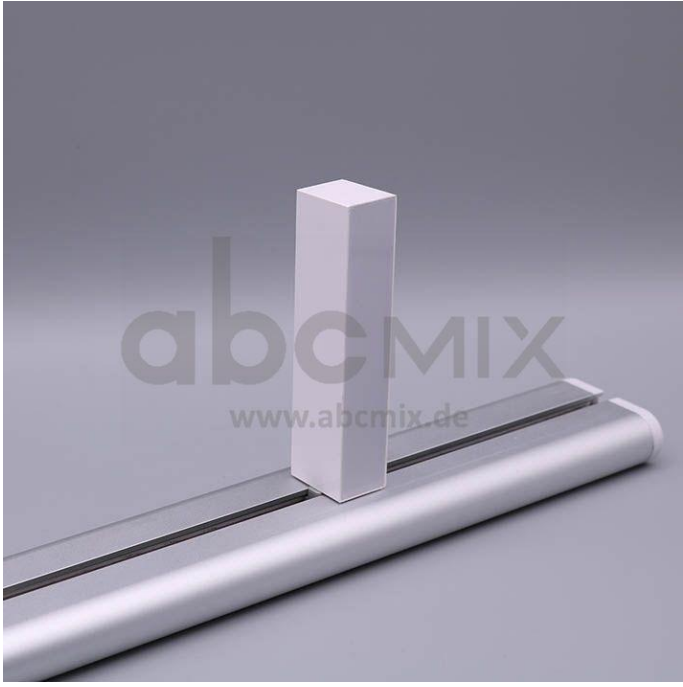

Art.-Nr. 3141: LED Buchstabe Slide I 100mm Arial 6500K weiß

Produktbilder

Produktbeschreibung

LED-Buchstabe I (Slide) - Höhe 100mm, Lichtfarbe Kaltweiß

Für die Inbetriebnahme wird eine Einspeisung und ein passendes Netzteil (beides separat zu bestellen) benötigt.

Der LED-Buchstabe I für Slideschienen leuchtet mit kaltweißer Lichtfarbe und gehört zu der Buchstabenserie 100mm

Der Leuchtbuchstabe I für Slideschienen leuchtet mit kaltweißer Lichtfarbe und gehört zu der Buchstabenserie 100mm.

Der Leuchtbuchstabe I wird mit seinem innovativen Sockel auf eine Schiene geschoben. Diese Schiene wird auch als ?Slideschiene? oder ?Grundschiene? bezeichnet und besteht in verschiedenen L?ngen und Formen. Die Grundschiene mit den Leuchtbuchstaben wird auf ebene Oberfl?chen gestellt. Es bestehen Schienen-Lösungen für die Wandmontage und die Deckenaufh?ngung. für Slideschienen leuchtet mit kaltweißer Lichtfarbe und gehört zu der Buchstabenserie Neben weiteren Gro?- und Kleinbuchstaben stehen Sonderzeichen zur Verfügung, wie z.B. Pfeile, Prozentzeichen, Hashtag, €-Zeichen und mehr, die separat dazu bestellt werden können. Die LED-Buchstaben sind in den drei Grö?enserien 100 mm, 150 mm und 200 mm verfügbar, die auch untereinander kombiniert werden können. Die Slide-Buchstaben kombinieren Sie ganz nach Ihren eigenen Vorstellungen und bieten eine Vielzahl von Einsatzmöglichkeiten: