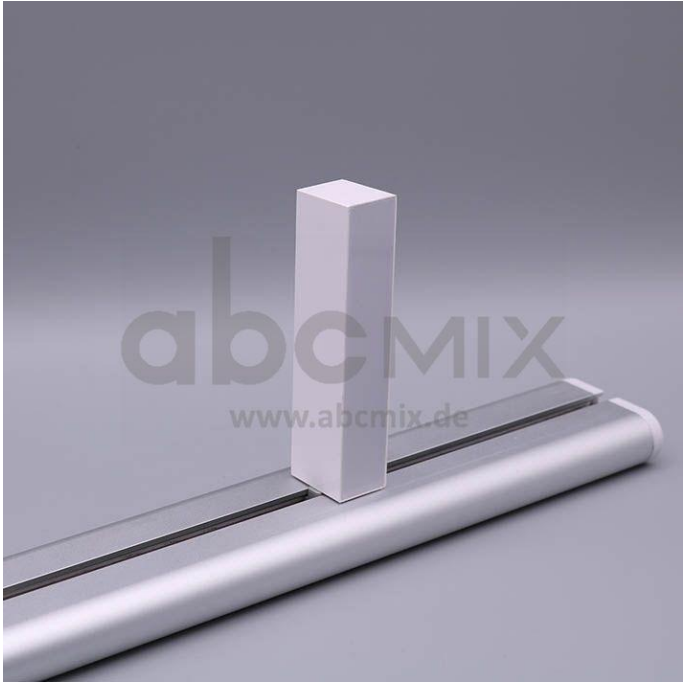

Art.-Nr. 3141: LED Buchstabe Slide I 100mm Arial 6500K weiß

Produktbilder

Produktbeschreibung

LED-Buchstabe I (Slide) - Höhe 100mm, Lichtfarbe Kaltweiß

Für die Inbetriebnahme wird eine Einspeisung und ein passendes Netzteil (beides separat zu bestellen) benötigt.

Der LED-Buchstabe I für Slideschienen leuchtet mit kaltweißer Lichtfarbe und gehört zu der Buchstabenserie 100mm

Der Leuchtbuchstabe I für Slideschienen leuchtet mit kaltweißer Lichtfarbe und gehört zu der Buchstabenserie 100mm.

Der Leuchtbuchstabe I wird mit seinem innovativen Sockel auf eine Schiene geschoben. Diese Schiene wird auch als ?Slideschiene? oder ?Grundschiene? bezeichnet und besteht in verschiedenen L?ngen und Formen. Die Grundschiene mit den Leuchtbuchstaben wird auf ebene Oberfl?chen gestellt. Es bestehen Schienen-Lösungen für die Wandmontage und die Deckenaufh?ngung. für Slideschienen leuchtet mit kaltweißer Lichtfarbe und gehört zu der Buchstabenserie Neben weiteren Gro?- und Kleinbuchstaben stehen Sonderzeichen zur Verfügung, wie z.B. Pfeile, Prozentzeichen, Hashtag, €-Zeichen und mehr, die separat dazu bestellt werden können. Die LED-Buchstaben sind in den drei Grö?enserien 100 mm, 150 mm und 200 mm verfügbar, die auch untereinander kombiniert werden können. Die Slide-Buchstaben kombinieren Sie ganz nach Ihren eigenen Vorstellungen und bieten eine Vielzahl von Einsatzmöglichkeiten: