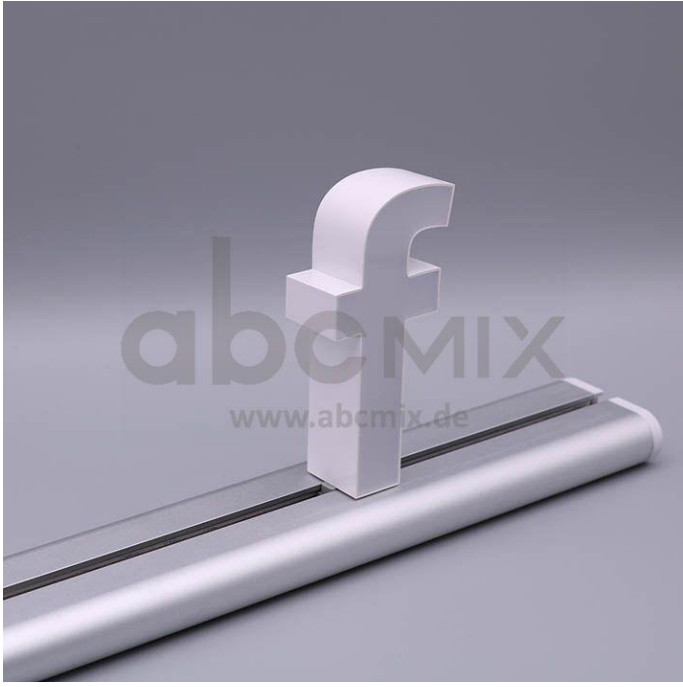

Art.-Nr. 3137: LED Buchstabe Slide f für 100mm Arial 6500K weiß

Produktbilder

Produktbeschreibung

LED-Buchstabe f (Slide) - Höhe 100mm, Lichtfarbe Kaltweiß

Für die Inbetriebnahme wird eine Einspeisung und ein passendes Netzteil (beides separat zu bestellen) benötigt.

Der LED-Buchstabe f für Slideschienen leuchtet mit kaltweißer Lichtfarbe und gehört zu der Buchstabenserie 100mm

Der Leuchtbuchstabe f für Slideschienen leuchtet mit kaltweißer Lichtfarbe und gehört zu der Buchstabenserie 100mm.

Der Leuchtbuchstabe f wird mit seinem innovativen Sockel auf eine Schiene geschoben. Diese Schiene wird auch als ?Slideschiene? oder ?Grundschiene? bezeichnet und besteht in verschiedenen L?ngen und Formen. Die Grundschiene mit den Leuchtbuchstaben wird auf ebene Oberfl?chen gestellt. Es bestehen Schienen-Lösungen für die Wandmontage und die Deckenaufh?ngung. für Slideschienen leuchtet mit kaltweißer Lichtfarbe und gehört zu der Buchstabenserie Neben weiteren Gro?- und Kleinbuchstaben stehen Sonderzeichen zur Verfügung, wie z.B. Pfeile, Prozentzeichen, Hashtag, €-Zeichen und mehr, die separat dazu bestellt werden können. Die LED-Buchstaben sind in den drei Grö?enserien 100 mm, 150 mm und 200 mm verfügbar, die auch untereinander kombiniert werden können. Die Slide-Buchstaben kombinieren Sie ganz nach Ihren eigenen Vorstellungen und bieten eine Vielzahl von Einsatzmöglichkeiten: