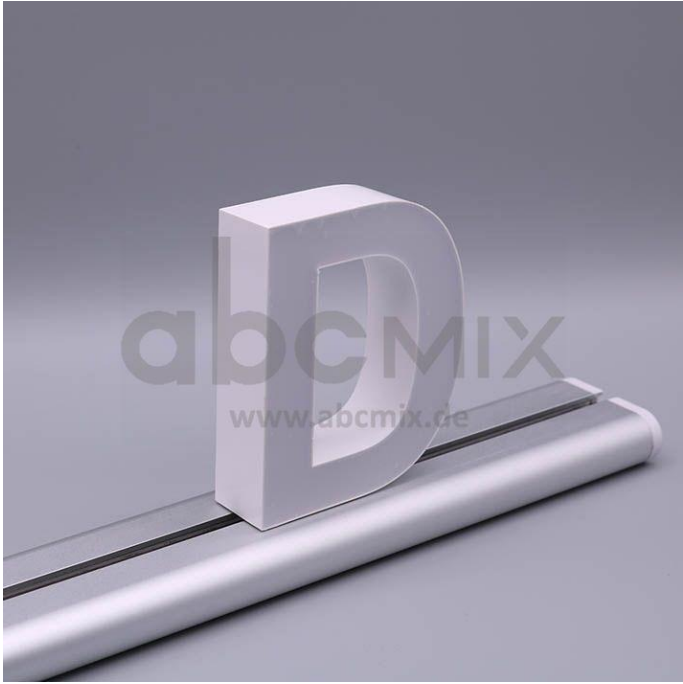

# Art.-Nr. 3132: LED Buchstabe Slide D 100mm Arial 6500K weiß

### LED-Buchstabe D (Slide) - Höhe 100mm, Lichtfarbe Kaltweiß

**Für die Inbetriebnahme wird eine Einspeisung und ein passendes Netzteil (beides separat zu bestellen) benötigt.**

Der LED-Buchstabe D für Slideschienen leuchtet mit kaltweißer Lichtfarbe und gehört zu der Buchstabenserie 100mm

Der Leuchtbuchstabe D für Slideschienen leuchtet mit kaltweißer Lichtfarbe und gehört zu der Buchstabenserie 100mm.

Der Leuchtbuchstabe D wird mit seinem innovativen Sockel auf eine Schiene geschoben. Diese Schiene wird auch als ?Slideschiene? oder ?Grundschiene? bezeichnet und besteht in verschiedenen L?ngen und Formen. Die Grundschiene mit den Leuchtbuchstaben wird auf ebene Oberfl?chen gestellt. Es bestehen Schienen-Lösungen für die Wandmontage und die Deckenaufh?ngung. für Slideschienen leuchtet mit kaltweißer Lichtfarbe und gehört zu der Buchstabenserie Neben weiteren Gro?- und Kleinbuchstaben stehen Sonderzeichen zur Verfügung, wie z.B. Pfeile, Prozentzeichen, Hashtag, €-Zeichen und mehr, die separat dazu bestellt werden können. Die LED-Buchstaben sind in den drei Grö?enserien 100 mm, 150 mm und 200 mm verfügbar, die auch untereinander kombiniert werden können. Die Slide-Buchstaben kombinieren Sie ganz nach Ihren eigenen Vorstellungen und bieten eine Vielzahl von Einsatzmöglichkeiten: