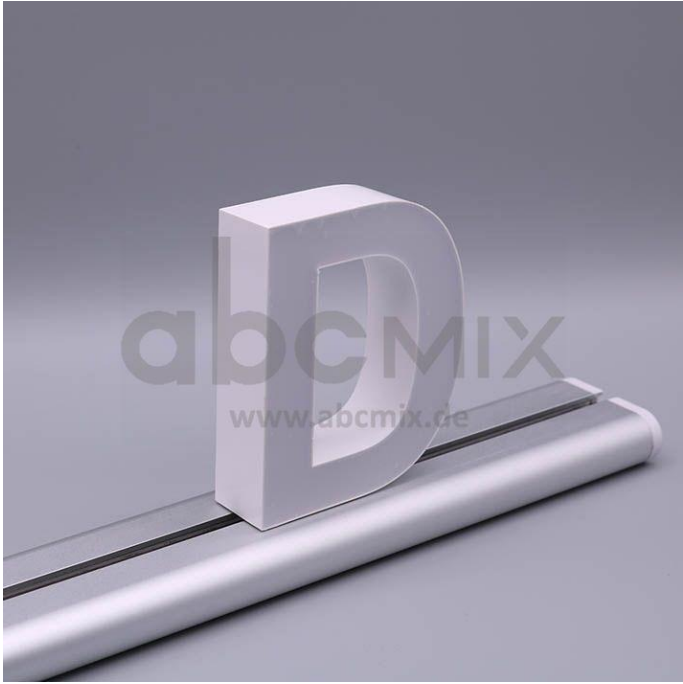

Art.-Nr. 3132: LED Buchstabe Slide D 100mm Arial 6500K weiß

Produktbilder

Produktbeschreibung

LED-Buchstabe D (Slide) - Höhe 100mm, Lichtfarbe Kaltweiß

Für die Inbetriebnahme wird eine Einspeisung und ein passendes Netzteil (beides separat zu bestellen) benötigt.

Der LED-Buchstabe D für Slideschienen leuchtet mit kaltweißer Lichtfarbe und gehört zu der Buchstabenserie 100mm

Der Leuchtbuchstabe D für Slideschienen leuchtet mit kaltweißer Lichtfarbe und gehört zu der Buchstabenserie 100mm.

Der Leuchtbuchstabe D wird mit seinem innovativen Sockel auf eine Schiene geschoben. Diese Schiene wird auch als ?Slideschiene? oder ?Grundschiene? bezeichnet und besteht in verschiedenen L?ngen und Formen. Die Grundschiene mit den Leuchtbuchstaben wird auf ebene Oberfl?chen gestellt. Es bestehen Schienen-Lösungen für die Wandmontage und die Deckenaufh?ngung. für Slideschienen leuchtet mit kaltweißer Lichtfarbe und gehört zu der Buchstabenserie Neben weiteren Gro?- und Kleinbuchstaben stehen Sonderzeichen zur Verfügung, wie z.B. Pfeile, Prozentzeichen, Hashtag, €-Zeichen und mehr, die separat dazu bestellt werden können. Die LED-Buchstaben sind in den drei Grö?enserien 100 mm, 150 mm und 200 mm verfügbar, die auch untereinander kombiniert werden können. Die Slide-Buchstaben kombinieren Sie ganz nach Ihren eigenen Vorstellungen und bieten eine Vielzahl von Einsatzmöglichkeiten: