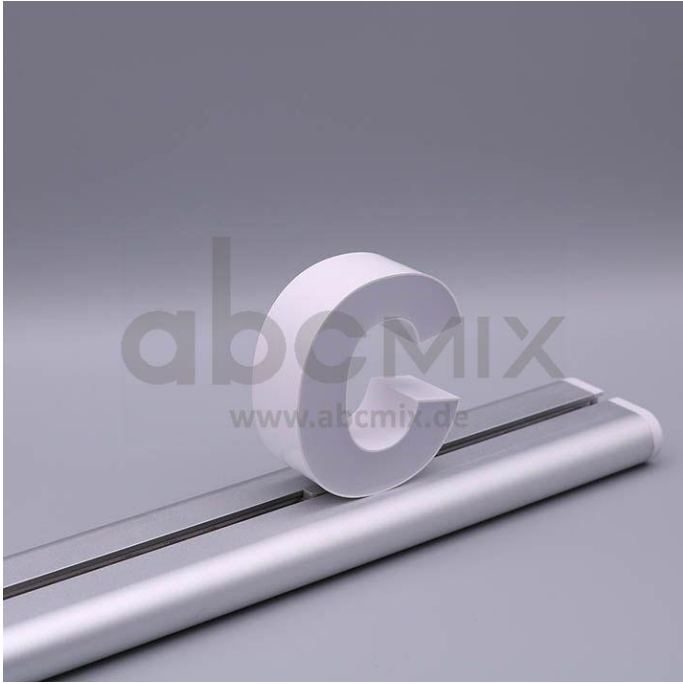

Art.-Nr. 3131: LED Buchstabe Slide c für 100mm Arial 6500K weiß

Produktbilder

Produktbeschreibung

LED-Buchstabe c (Slide) - Höhe 100mm, Lichtfarbe Kaltweiß

Für die Inbetriebnahme wird eine Einspeisung und ein passendes Netzteil (beides separat zu bestellen) benötigt.

Der LED-Buchstabe c für Slideschienen leuchtet mit kaltweißer Lichtfarbe und gehört zu der Buchstabenserie 100mm

Der Leuchtbuchstabe c für Slideschienen leuchtet mit kaltweißer Lichtfarbe und gehört zu der Buchstabenserie 100mm.

Der Leuchtbuchstabe c wird mit seinem innovativen Sockel auf eine Schiene geschoben. Diese Schiene wird auch als ?Slideschiene? oder ?Grundschiene? bezeichnet und besteht in verschiedenen L?ngen und Formen. Die Grundschiene mit den Leuchtbuchstaben wird auf ebene Oberfl?chen gestellt. Es bestehen Schienen-Lösungen für die Wandmontage und die Deckenaufh?ngung. für Slideschienen leuchtet mit kaltweißer Lichtfarbe und gehört zu der Buchstabenserie Neben weiteren Gro?- und Kleinbuchstaben stehen Sonderzeichen zur Verfügung, wie z.B. Pfeile, Prozentzeichen, Hashtag, €-Zeichen und mehr, die separat dazu bestellt werden können. Die LED-Buchstaben sind in den drei Grö?enserien 100 mm, 150 mm und 200 mm verfügbar, die auch untereinander kombiniert werden können. Die Slide-Buchstaben kombinieren Sie ganz nach Ihren eigenen Vorstellungen und bieten eine Vielzahl von Einsatzmöglichkeiten: