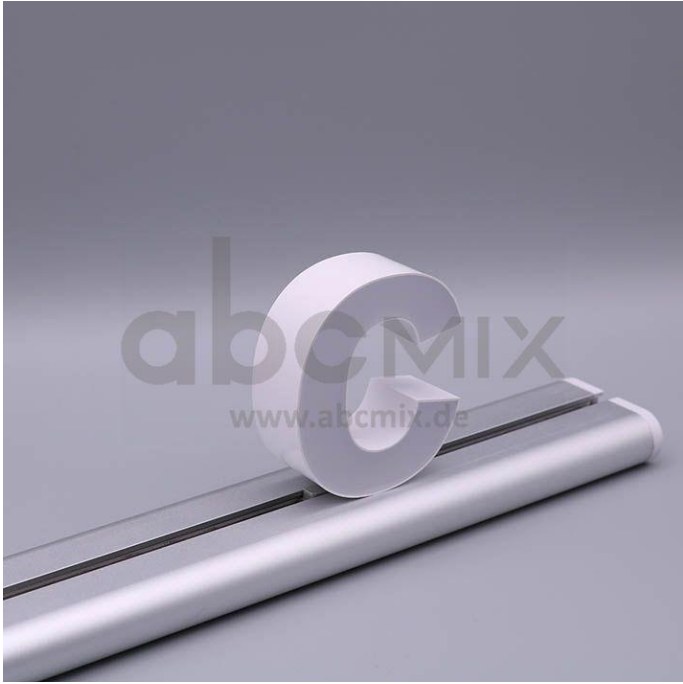

Art.-Nr. 3131: LED Buchstabe Slide c für 100mm Arial 6500K weiß

Produktbilder

Produktbeschreibung

LED-Buchstabe c (Slide) - Höhe 100mm, Lichtfarbe Kaltweiß

Für die Inbetriebnahme wird eine Einspeisung und ein passendes Netzteil (beides separat zu bestellen) benötigt.

Der LED-Buchstabe c für Slideschienen leuchtet mit kaltweißer Lichtfarbe und gehört zu der Buchstabenserie 100mm

Der Leuchtbuchstabe c für Slideschienen leuchtet mit kaltweißer Lichtfarbe und gehört zu der Buchstabenserie 100mm.

Der Leuchtbuchstabe c wird mit seinem innovativen Sockel auf eine Schiene geschoben. Diese Schiene wird auch als ?Slideschiene? oder ?Grundschiene? bezeichnet und besteht in verschiedenen L?ngen und Formen. Die Grundschiene mit den Leuchtbuchstaben wird auf ebene Oberfl?chen gestellt. Es bestehen Schienen-L?sungen f?r die Wandmontage und die Deckenaufh?ngung. f?r Slideschienen leuchtet mit kaltweißer Lichtfarbe und gehört zu der Buchstabenserie Neben weiteren Gro?- und Kleinbuchstaben stehen Sonderzeichen zur Verf?gung, wie z.B. Pfeile, Prozentzeichen, Hashtag, €-Zeichen und mehr, die separat dazu bestellt werden k?nnen. Die LED-Buchstaben sind in den drei Grö?enserien 100 mm, 150 mm und 200 mm verf?gbar, die auch untereinander kombiniert werden k?nnen. Die Slide-Buchstaben kombinieren Sie ganz nach Ihren eigenen Vorstellungen und bieten eine Vielzahl von Einsatzm?glichkeiten: