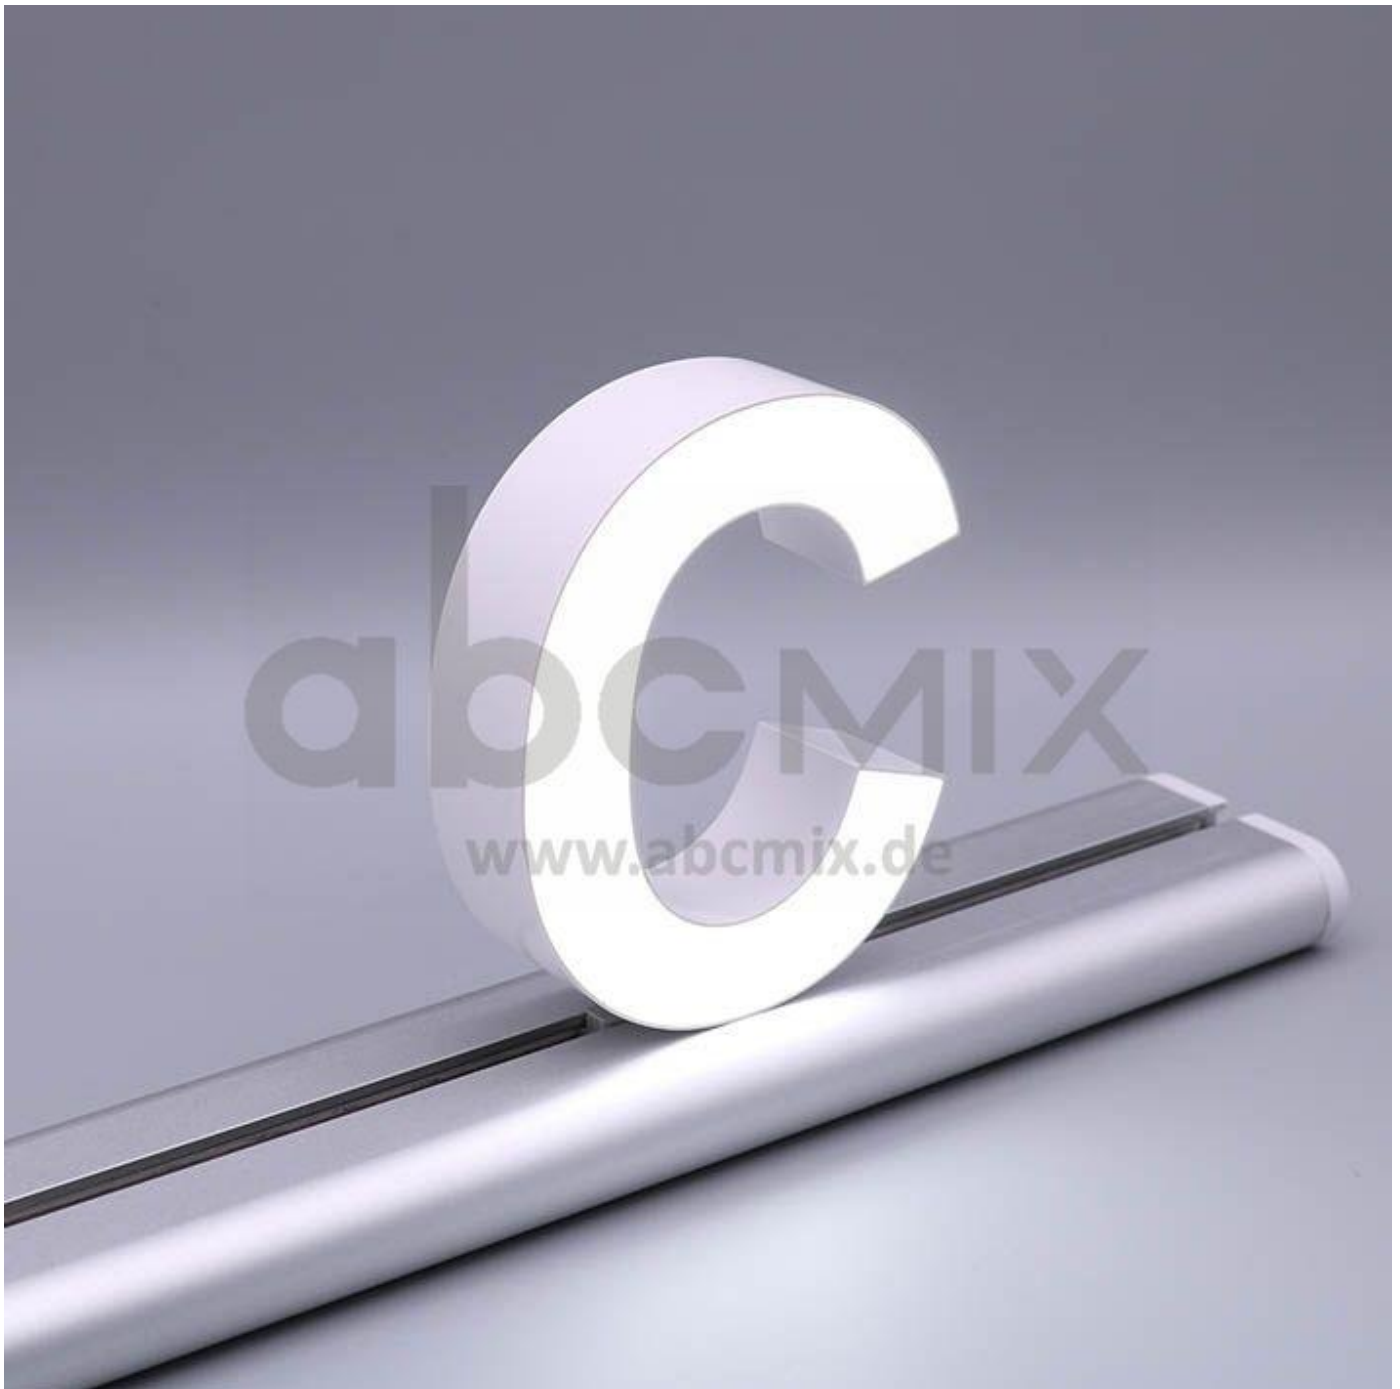

Art.-Nr. 3130: LED Buchstabe Slide C 100mm Arial 6500K weiß

Produktbilder

Produktbeschreibung

LED-Buchstabe C (Slide) - Höhe 100mm, Lichtfarbe Kaltweiß

Für die Inbetriebnahme wird eine Einspeisung und ein passendes Netzteil (beides separat zu bestellen) benötigt.

Der LED-Buchstabe C für Slideschienen leuchtet mit kaltweißer Lichtfarbe und gehört zu der Buchstabenserie 100mm

Der Leuchtbuchstabe C für Slideschienen leuchtet mit kaltweißer Lichtfarbe und gehört zu der Buchstabenserie 100mm.

Der Leuchtbuchstabe C wird mit seinem innovativen Sockel auf eine Schiene geschoben. Diese Schiene wird auch als ?Slideschiene? oder ?Grundschiene? bezeichnet und besteht in verschiedenen L?ngen und Formen. Die Grundschiene mit den Leuchtbuchstaben wird auf ebene Oberfl?chen gestellt. Es bestehen Schienen-Lösungen für die Wandmontage und die Deckenaufh?ngung. für Slideschienen leuchtet mit kaltweißer Lichtfarbe und gehört zu der Buchstabenserie Neben weiteren Gro?- und Kleinbuchstaben stehen Sonderzeichen zur Verfügung, wie z.B. Pfeile, Prozentzeichen, Hashtag, €-Zeichen und mehr, die separat dazu bestellt werden können. Die LED-Buchstaben sind in den drei Grö?enserien 100 mm, 150 mm und 200 mm verfügbar, die auch untereinander kombiniert werden können. Die Slide-Buchstaben kombinieren Sie ganz nach Ihren eigenen Vorstellungen und bieten eine Vielzahl von Einsatzmöglichkeiten: