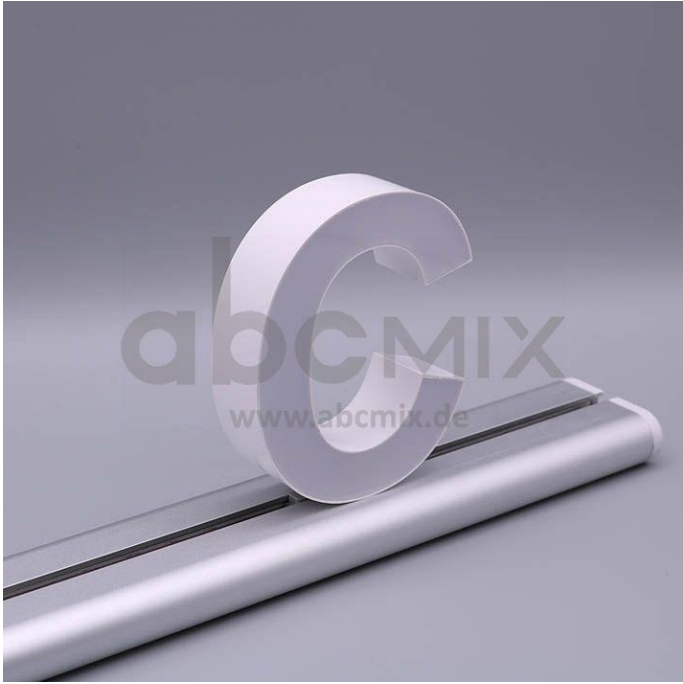

Art.-Nr. 3130: LED Buchstabe Slide C 100mm Arial 6500K weiß

Produktbilder

Produktbeschreibung

LED-Buchstabe C (Slide) - Höhe 100mm, Lichtfarbe Kaltweiß

Für die Inbetriebnahme wird eine Einspeisung und ein passendes Netzteil (beides separat zu bestellen) benötigt.

Der LED-Buchstabe C für Slideschienen leuchtet mit kaltweißer Lichtfarbe und gehört zu der Buchstabenserie 100mm

Der Leuchtbuchstabe C für Slideschienen leuchtet mit kaltweißer Lichtfarbe und gehört zu der Buchstabenserie 100mm.

Der Leuchtbuchstabe C wird mit seinem innovativen Sockel auf eine Schiene geschoben. Diese Schiene wird auch als ?Slideschiene? oder ?Grundschiene? bezeichnet und besteht in verschiedenen L?ngen und Formen. Die Grundschiene mit den Leuchtbuchstaben wird auf ebene Oberfl?chen gestellt. Es bestehen Schienen-Lösungen für die Wandmontage und die Deckenaufh?ngung. für Slideschienen leuchtet mit kaltweißer Lichtfarbe und gehört zu der Buchstabenserie Neben weiteren Gro?- und Kleinbuchstaben stehen Sonderzeichen zur Verfügung, wie z.B. Pfeile, Prozentzeichen, Hashtag, €-Zeichen und mehr, die separat dazu bestellt werden können. Die LED-Buchstaben sind in den drei Grö?enserien 100 mm, 150 mm und 200 mm verfügbar, die auch untereinander kombiniert werden können. Die Slide-Buchstaben kombinieren Sie ganz nach Ihren eigenen Vorstellungen und bieten eine Vielzahl von Einsatzmöglichkeiten: