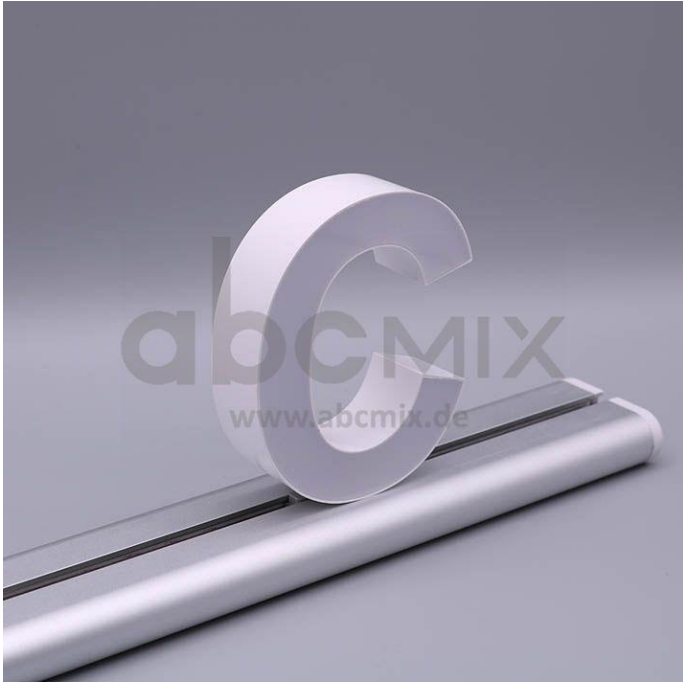

Art.-Nr. 3130: LED Buchstabe Slide C 100mm Arial 6500K weiß

Produktbilder

Produktbeschreibung

LED-Buchstabe C (Slide) - Höhe 100mm, Lichtfarbe Kaltweiß

Für die Inbetriebnahme wird eine Einspeisung und ein passendes Netzteil (beides separat zu bestellen) benötigt.

Der LED-Buchstabe C für Slideschienen leuchtet mit kaltweißer Lichtfarbe und gehört zu der Buchstabenserie 100mm

Der Leuchtbuchstabe C für Slideschienen leuchtet mit kaltweißer Lichtfarbe und gehört zu der Buchstabenserie 100mm.

Der Leuchtbuchstabe C wird mit seinem innovativen Sockel auf eine Schiene geschoben. Diese Schiene wird auch als ?Slideschiene? oder ?Grundschiene? bezeichnet und besteht in verschiedenen L?ngen und Formen. Die Grundschiene mit den Leuchtbuchstaben wird auf ebene Oberfl?chen gestellt. Es bestehen Schienen-Lösungen für die Wandmontage und die Deckenaufh?ngung. für Slideschienen leuchtet mit kaltweißer Lichtfarbe und gehört zu der Buchstabenserie Neben weiteren Gro?- und Kleinbuchstaben stehen Sonderzeichen zur Verfügung, wie z.B. Pfeile, Prozentzeichen, Hashtag, €-Zeichen und mehr, die separat dazu bestellt werden können. Die LED-Buchstaben sind in den drei Grö?enserien 100 mm, 150 mm und 200 mm verfügbar, die auch untereinander kombiniert werden können. Die Slide-Buchstaben kombinieren Sie ganz nach Ihren eigenen Vorstellungen und bieten eine Vielzahl von Einsatzmöglichkeiten:

Produkteigenschaften - Lichttechnische Angaben

Dimmbar	Nein
Farbtemperatur	6.500,000 K
Lichtfarbe	kaltweiß
Schutzart (IP)	IP20
Abstrahlwinkel	120 Grad
Rahmenfarbe	weiß
Schwenkbar	Nein

Einbau-LEDs	Ja
Eingebaute LEDs	Ja