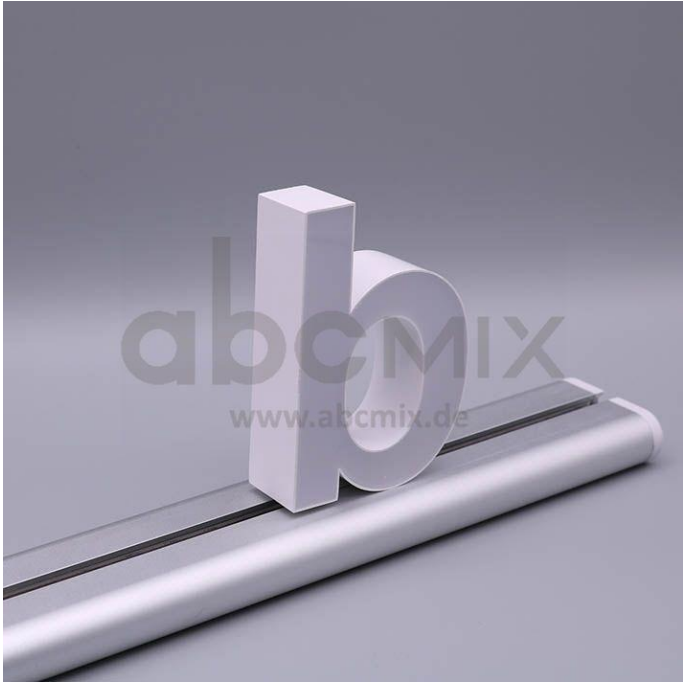

Art.-Nr. 3129: LED Buchstabe Slide b für 100mm Arial 6500K weiß

Produktbilder

Produktbeschreibung

LED-Buchstabe b (Slide) - Höhe 100mm, Lichtfarbe Kaltweiß

Für die Inbetriebnahme wird eine Einspeisung und ein passendes Netzteil (beides separat zu bestellen) benötigt.

Der LED-Buchstabe b für Slideschienen leuchtet mit kaltweißer Lichtfarbe und gehört zu der Buchstabenserie 100mm

Der Leuchtbuchstabe b für Slideschienen leuchtet mit kaltweißer Lichtfarbe und gehört zu der Buchstabenserie 100mm.

Der Leuchtbuchstabe b wird mit seinem innovativen Sockel auf eine Schiene geschoben. Diese Schiene wird auch als ?Slideschiene? oder ?Grundschiene? bezeichnet und besteht in verschiedenen L?ngen und Formen. Die Grundschiene mit den Leuchtbuchstaben wird auf ebene Oberfl?chen gestellt. Es bestehen Schienen-Lösungen für die Wandmontage und die Deckenaufh?ngung. für Slideschienen leuchtet mit kaltweißer Lichtfarbe und gehört zu der Buchstabenserie Neben weiteren Gro?- und Kleinbuchstaben stehen Sonderzeichen zur Verfügung, wie z.B. Pfeile, Prozentzeichen, Hashtag, €-Zeichen und mehr, die separat dazu bestellt werden können. Die LED-Buchstaben sind in den drei Grö?enserien 100 mm, 150 mm und 200 mm verfügbar, die auch untereinander kombiniert werden können. Die Slide-Buchstaben kombinieren Sie ganz nach Ihren eigenen Vorstellungen und bieten eine Vielzahl von Einsatzmöglichkeiten:

Produkteigenschaften - Lichttechnische Angaben

Dimmbar	Nein
Farbtemperatur	6.500,000 K
Lichtfarbe	kaltweiß
Schutzart (IP)	IP20
Abstrahlwinkel	120 Grad
Rahmenfarbe	weiß
Schwenkbar	Nein

Einbau-LEDs	Ja
Eingebaute LEDs	Ja
Aufwärmzeit	0 s
Eingangsspannung (V)	12 V/DC
Energieverbrauch	3 W
Leistung	3 W
Lichtstrom	550 Lumen
Nennlichtstrom	495 Lumen
Nennstrom	210 mA
Netzteil	extern
Zündzeit	1 s
Gehäusefarbe	weiß
Abdeckung	satiniert
Produktbreite	85 mm
Produktlänge	90 mm
Produkthöhe	100 mm
Gewicht	0,135 kg
Netto-Gewicht des Produktes	0,135 kg