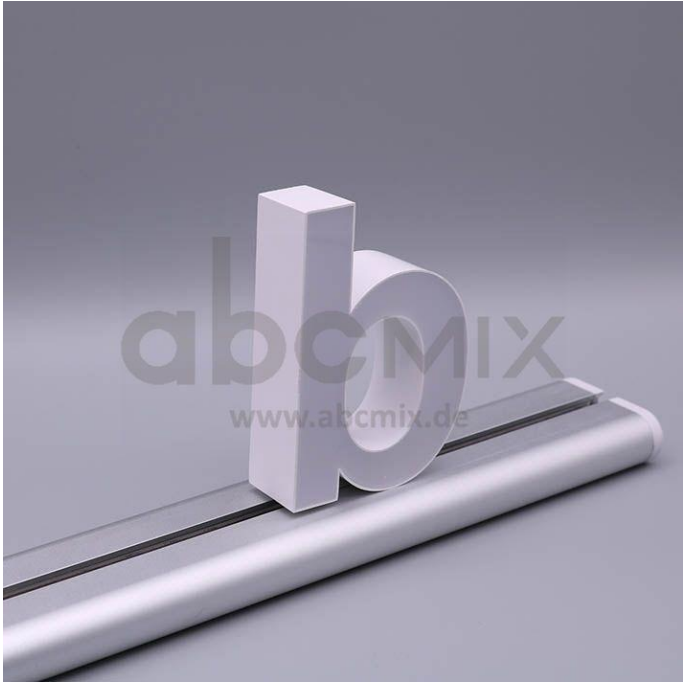

Art.-Nr. 3129: LED Buchstabe Slide b für 100mm Arial 6500K weiß

Produktbilder

Produktbeschreibung

LED-Buchstabe b (Slide) - Höhe 100mm, Lichtfarbe Kaltweiß

Für die Inbetriebnahme wird eine Einspeisung und ein passendes Netzteil (beides separat zu bestellen) benötigt.

Der LED-Buchstabe b für Slideschienen leuchtet mit kaltweißer Lichtfarbe und gehört zu der Buchstabenserie 100mm

Der Leuchtbuchstabe b für Slideschienen leuchtet mit kaltweißer Lichtfarbe und gehört zu der Buchstabenserie 100mm.

Der Leuchtbuchstabe b wird mit seinem innovativen Sockel auf eine Schiene geschoben. Diese Schiene wird auch als ?Slideschiene? oder ?Grundschiene? bezeichnet und besteht in verschiedenen L?ngen und Formen. Die Grundschiene mit den Leuchtbuchstaben wird auf ebene Oberfl?chen gestellt. Es bestehen Schienen-Lösungen für die Wandmontage und die Deckenaufh?ngung. für Slideschienen leuchtet mit kaltweißer Lichtfarbe und gehört zu der Buchstabenserie Neben weiteren Gro?- und Kleinbuchstaben stehen Sonderzeichen zur Verfügung, wie z.B. Pfeile, Prozentzeichen, Hashtag, €-Zeichen und mehr, die separat dazu bestellt werden können. Die LED-Buchstaben sind in den drei Grö?enserien 100 mm, 150 mm und 200 mm verfügbar, die auch untereinander kombiniert werden können. Die Slide-Buchstaben kombinieren Sie ganz nach Ihren eigenen Vorstellungen und bieten eine Vielzahl von Einsatzmöglichkeiten: