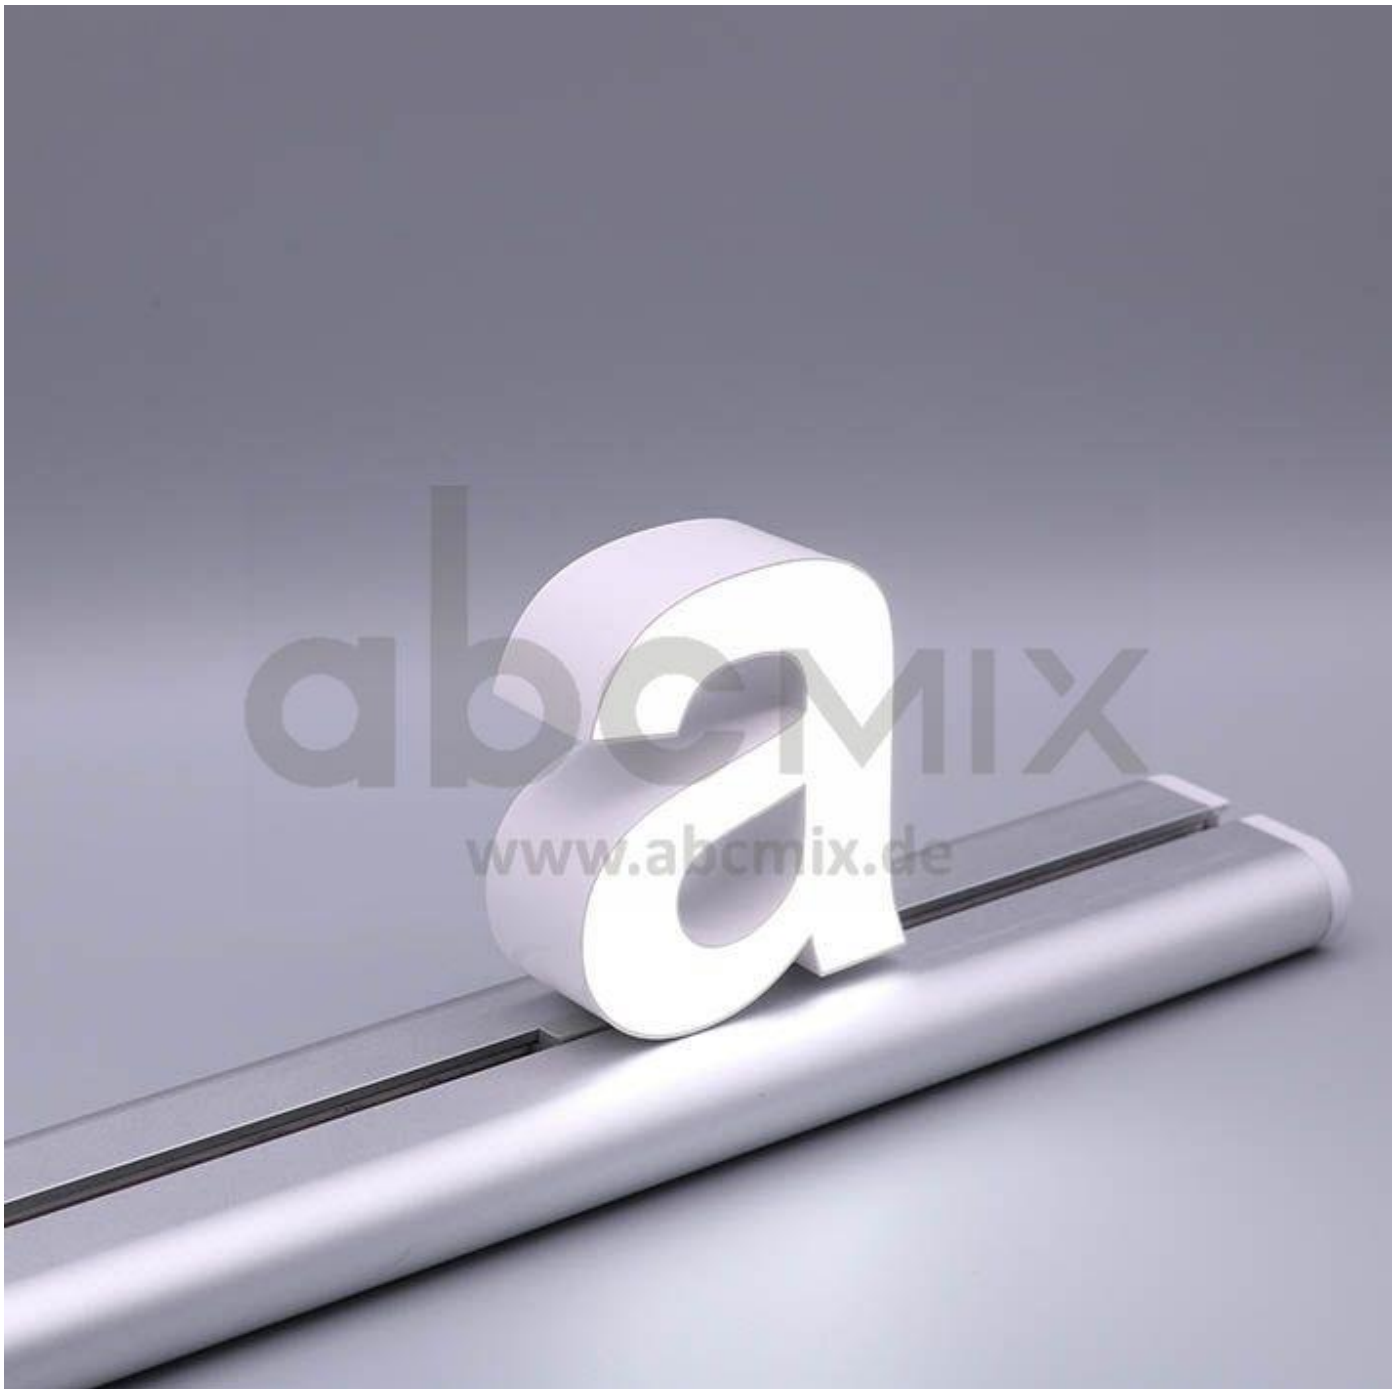

Art.-Nr. 3127: LED Buchstabe Slide a für 100mm Arial 6500K weiß

Produktbilder

Produktbeschreibung

LED-Buchstabe a (Slide) - Höhe 100mm, Lichtfarbe Kaltweiß

Für die Inbetriebnahme wird eine Einspeisung und ein passendes Netzteil (beides separat zu bestellen) benötigt.

Der LED-Buchstabe a für Slideschienen leuchtet mit kaltweißer Lichtfarbe und gehört zu der Buchstabenserie 100mm

Der Leuchtbuchstabe a für Slideschienen leuchtet mit kaltweißer Lichtfarbe und gehört zu der Buchstabenserie 100mm.

Der Leuchtbuchstabe a wird mit seinem innovativen Sockel auf eine Schiene geschoben. Diese Schiene wird auch als ?Slideschiene? oder ?Grundschiene? bezeichnet und besteht in verschiedenen L?ngen und Formen. Die Grundschiene mit den Leuchtbuchstaben wird auf ebene Oberfl?chen gestellt. Es bestehen Schienen-Lösungen für die Wandmontage und die Deckenaufh?ngung. für Slideschienen leuchtet mit kaltweißer Lichtfarbe und gehört zu der Buchstabenserie Neben weiteren Gro?- und Kleinbuchstaben stehen Sonderzeichen zur Verfügung, wie z.B. Pfeile, Prozentzeichen, Hashtag, €-Zeichen und mehr, die separat dazu bestellt werden können. Die LED-Buchstaben sind in den drei Grö?enserien 100 mm, 150 mm und 200 mm verfügbar, die auch untereinander kombiniert werden können. Die Slide-Buchstaben kombinieren Sie ganz nach Ihren eigenen Vorstellungen und bieten eine Vielzahl von Einsatzmöglichkeiten:

Produkteigenschaften - Lichttechnische Angaben

Dimmbar	Nein
Farbtemperatur	6.500,000 K
Lichtfarbe	kaltweiß
Schutzart (IP)	IP20
Abstrahlwinkel	120 Grad
Rahmenfarbe	weiß
Schwenkbar	Nein

Einbau-LEDs	Ja
Eingebaute LEDs	Ja
Aufwärmzeit	0 s
Eingangsspannung (V)	12 V/DC
Energieverbrauch	2 W
Leistung	2 W
Lichtstrom	489 Lumen
Nennlichtstrom	440 Lumen
Nennstrom	170 mA
Netzteil	extern
Zündzeit	1 s
Gehäusefarbe	weiß
Abdeckung	satiniert
Produktbreite	85 mm
Produktlänge	90 mm
Produkthöhe	100 mm
Gewicht	0,135 kg
Netto-Gewicht des Produktes	0,135 kg