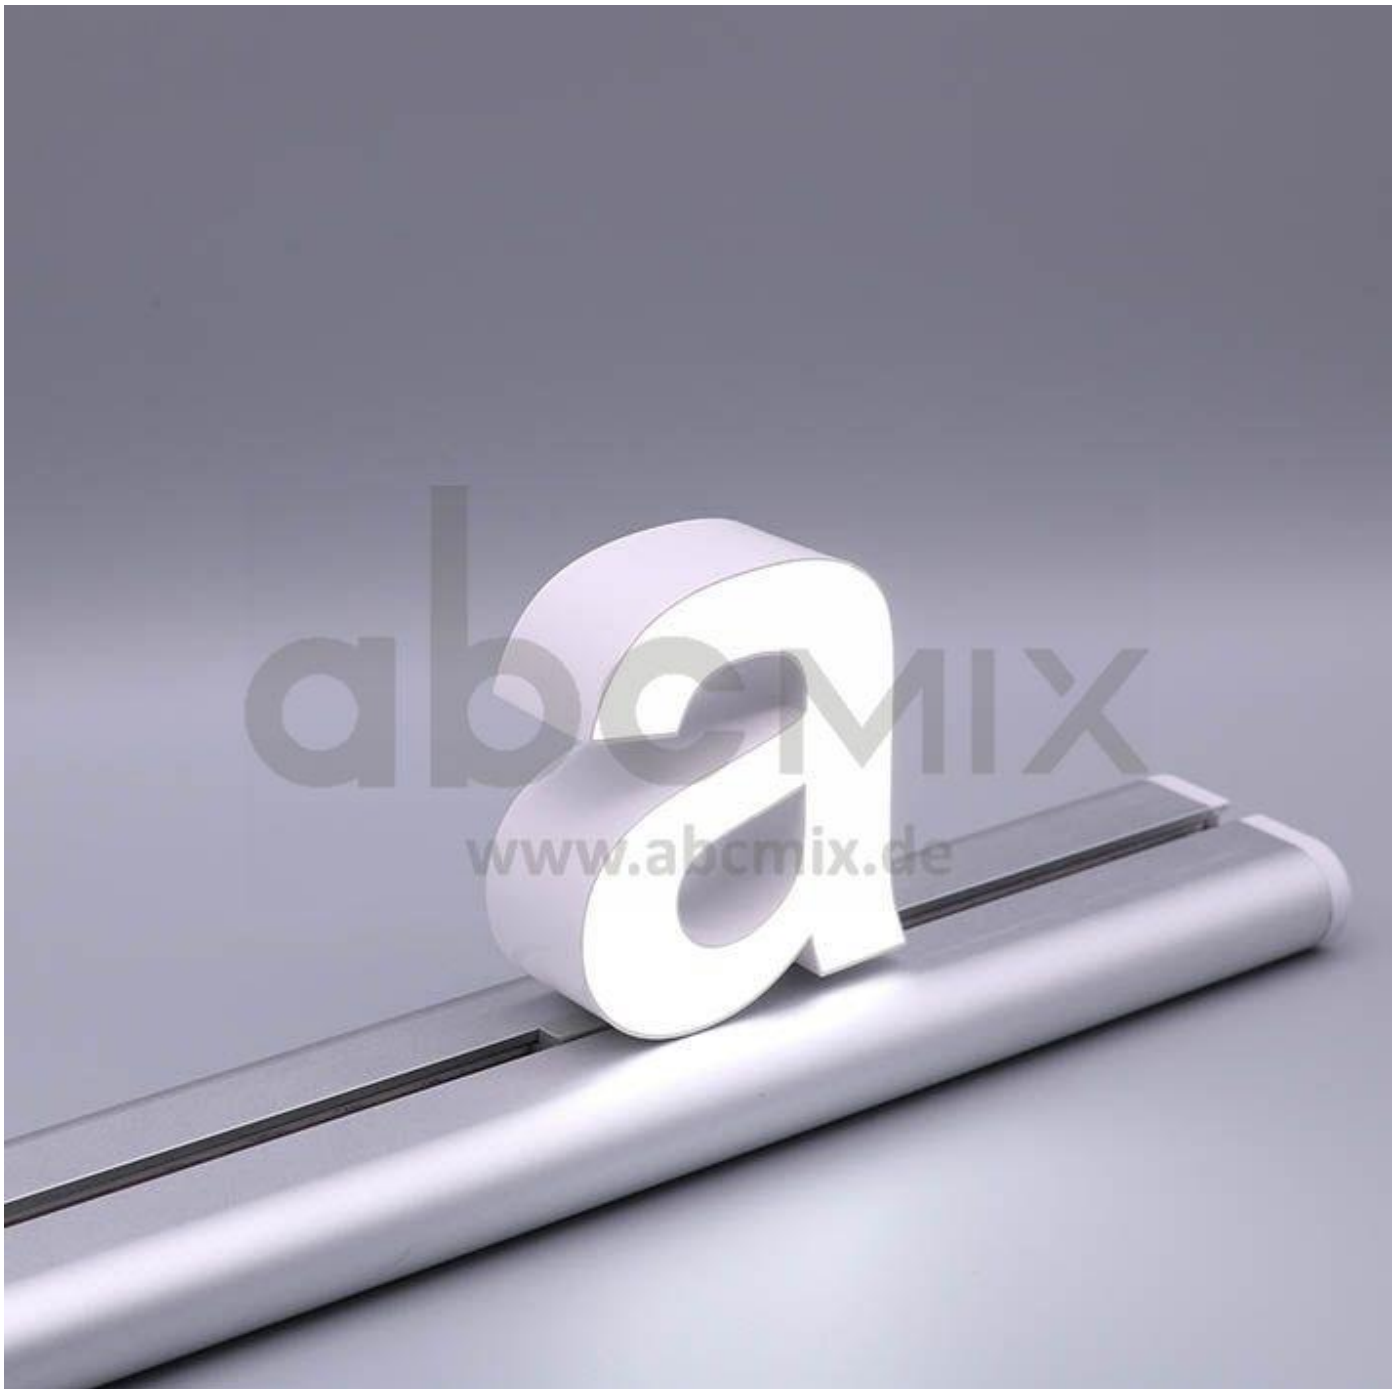

Art.-Nr. 3127: LED Buchstabe Slide a für 100mm Arial 6500K weiß

Produktbilder

Produktbeschreibung

LED-Buchstabe a (Slide) - Höhe 100mm, Lichtfarbe Kaltweiß

Für die Inbetriebnahme wird eine Einspeisung und ein passendes Netzteil (beides separat zu bestellen) benötigt.

Der LED-Buchstabe a für Slideschienen leuchtet mit kaltweißer Lichtfarbe und gehört zu der Buchstabenserie 100mm

Der Leuchtbuchstabe a für Slideschienen leuchtet mit kaltweißer Lichtfarbe und gehört zu der Buchstabenserie 100mm.

Der Leuchtbuchstabe a wird mit seinem innovativen Sockel auf eine Schiene geschoben. Diese Schiene wird auch als ?Slideschiene? oder ?Grundschiene? bezeichnet und besteht in verschiedenen L?ngen und Formen. Die Grundschiene mit den Leuchtbuchstaben wird auf ebene Oberfl?chen gestellt. Es bestehen Schienen-Lösungen für die Wandmontage und die Deckenaufh?ngung. für Slideschienen leuchtet mit kaltweißer Lichtfarbe und gehört zu der Buchstabenserie Neben weiteren Gro?- und Kleinbuchstaben stehen Sonderzeichen zur Verfügung, wie z.B. Pfeile, Prozentzeichen, Hashtag, €-Zeichen und mehr, die separat dazu bestellt werden können. Die LED-Buchstaben sind in den drei Grö?enserien 100 mm, 150 mm und 200 mm verfügbar, die auch untereinander kombiniert werden können. Die Slide-Buchstaben kombinieren Sie ganz nach Ihren eigenen Vorstellungen und bieten eine Vielzahl von Einsatzmöglichkeiten: