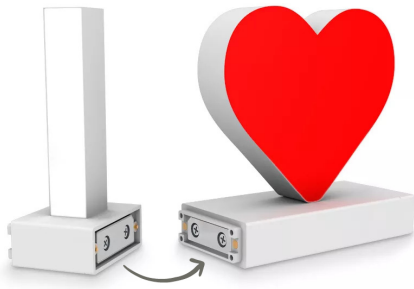

Der LED-Buchstabe Pfeil nach links mit magnetischem Klickmechanismus leuchtet mit kaltweißer Lichtfarbe und gehört zu der Buchstabenserie 175mm

Der Leuchtbuchstabe Pfeil nach links befindet sich auf einem Sockel mit seitlich befindlichen Magneten. Über diese Magneten werden die Leuchtbuchstaben nach Ihren individuellen Wünschen oder Vorstellungen zusammengedrückt. Daher die Bezeichnung "Click".

Durch weiteres dazu bestellbares Zubehör wie Leerfeld und Eckverbinder gibt man dem gewählten Schriftzug noch ganz andere Wendungen und Möglichkeiten der Darstellungen.

Für die Inbetriebnahme wird eine Einspeisung und ein passendes Netzteil (beides separat zu bestellen) benötigt.

Eine kleine Anleitung für die praktische Anwendung

Die Buchstaben werden mit einem seitlichen, magnetischen Klickmechanismus in beliebiger Reihenfolge zusammen gefügt.

Für die Stromzufuhr muss eine Einspeisung am Schriftzug geklickt werden. Die Position ist beliebig wählbar, z.B. links außen oder mittig. Die Einspeisung kommt mit zwei Seitenabdeckungen. So wird der Schriftzug an beiden äußeren Enden sauber abgedeckt.

Ein Stecker- oder Tischnetzteil wird mittels Hohlstecker an die Einspeisung geschlossen.

Das Netzteil wird an die haushaltsübliche Betriebsspannung angeschlossen - und schon leuchtet der Schriftzug.

abcMIX