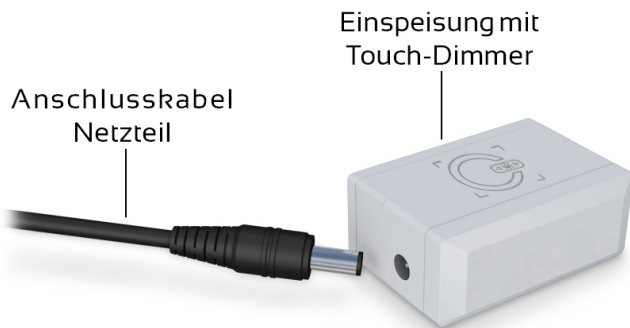

Der LED-Buchstabe Pfeil nach links mit magnetischem Klickmechanismus leuchtet mit kaltweißer Lichtfarbe und gehört zu der Buchstabenserie 175mm

Der Leuchtbuchstabe Pfeil nach links befindet sich auf einem Sockel mit seitlich befindlichen Magneten. Über diese Magneten werden die Leuchtbuchstaben nach Ihren individuellen Wünschen oder Vorstellungen zusammengedrückt. Daher die Bezeichnung "Click".

Eine kleine Anleitung für die praktische Anwendung

Die Buchstaben werden mit einem seitlichen, magnetischen Klickmechanismus in beliebiger Reihenfolge zusammen gefügt.

Für die Stromzufuhr muss eine Einspeisung am Schriftzug geklickt werden. Die Position ist beliebig wählbar, z.B. links außen oder mittig. Die Einspeisung kommt mit zwei Seitenabdeckungen. So wird der Schriftzug an beiden äußeren Enden sauber abgedeckt.

Ein Stecker- oder Tischnetzteil wird mittels Hohlstecker an die Einspeisung geschlossen.

Das Netzteil wird an die haushaltsübliche Betriebsspannung angeschlossen - und schon leuchtet der Schriftzug.

abcMIX