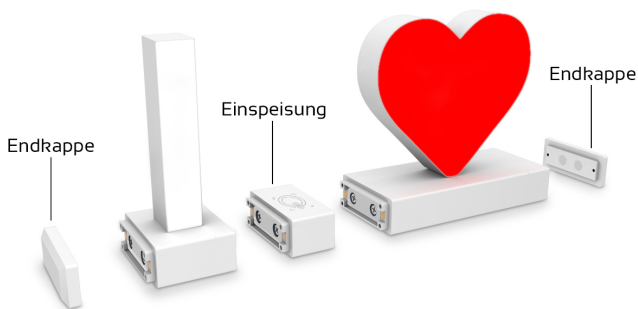

Der LED-Buchstabe Pfeil nach links mit magnetischem Klickmechanismus leuchtet mit kaltweißer Lichtfarbe und gehört zu der Buchstabenserie 175mm

Der Leuchtbuchstabe Pfeil nach links befindet sich auf einem Sockel mit seitlich befindlichen Magneten. Über diese Magneten werden die Leuchtbuchstaben nach Ihren individuellen Wünschen oder Vorstellungen zusammengedrückt. Daher die Bezeichnung "Click".

Die Click-Buchstaben kombinieren Sie ganz nach Ihren eigenen Vorstellungen und bieten eine Vielzahl von Einsatzmöglichkeiten:

- Botschaften für das heimische Wohnzimmer: CARPE DIEM, Sweet Home
- Liebesbekundung: I?YOU, MARRY ME, I LOVE FC BAYERN, ?Borussia Dortmund?
- Kindernamen in Leuchtschrift: LISA, Mia, Emma, LEON, Noah
- Festliche Aussagen: HAPPY NEW YEAR, MERRY Xmas?, Frohe Ostern
- Gruß: WILLKOMMEN, HALLO, Moin
- Für den Verkauf: SALE, DEAL, 50% OFF, SSV, -30%, 5€ geschenkt, SUPERSALE
- Hinweise: #abcmix, #FASHION, #FITNESS, #travel, #WERBUNG
- Legen Sie los und wählen Sie Ihre LED Click-Buchstaben Kombination aus!

Eine kleine Anleitung für die praktische Anwendung

Die Buchstaben werden mit einem seitlichen, magnetischen Klickmechanismus in beliebiger Reihenfolge zusammen gefügt.

Für die Stromzufuhr muss eine Einspeisung am Schriftzug geklickt werden. Die Position ist beliebig wählbar, z.B. links außen oder mittig. Die Einspeisung kommt mit zwei Seitenabdeckungen. So wird der Schriftzug an beiden äußeren Enden sauber abgedeckt.

Ein Stecker- oder Tischnetzteil wird mittels Hohlstecker an die Einspeisung geschlossen.

Das Netzteil wird an die haushaltsübliche Betriebsspannung angeschlossen - und schon leuchtet der Schriftzug.

abcMIX