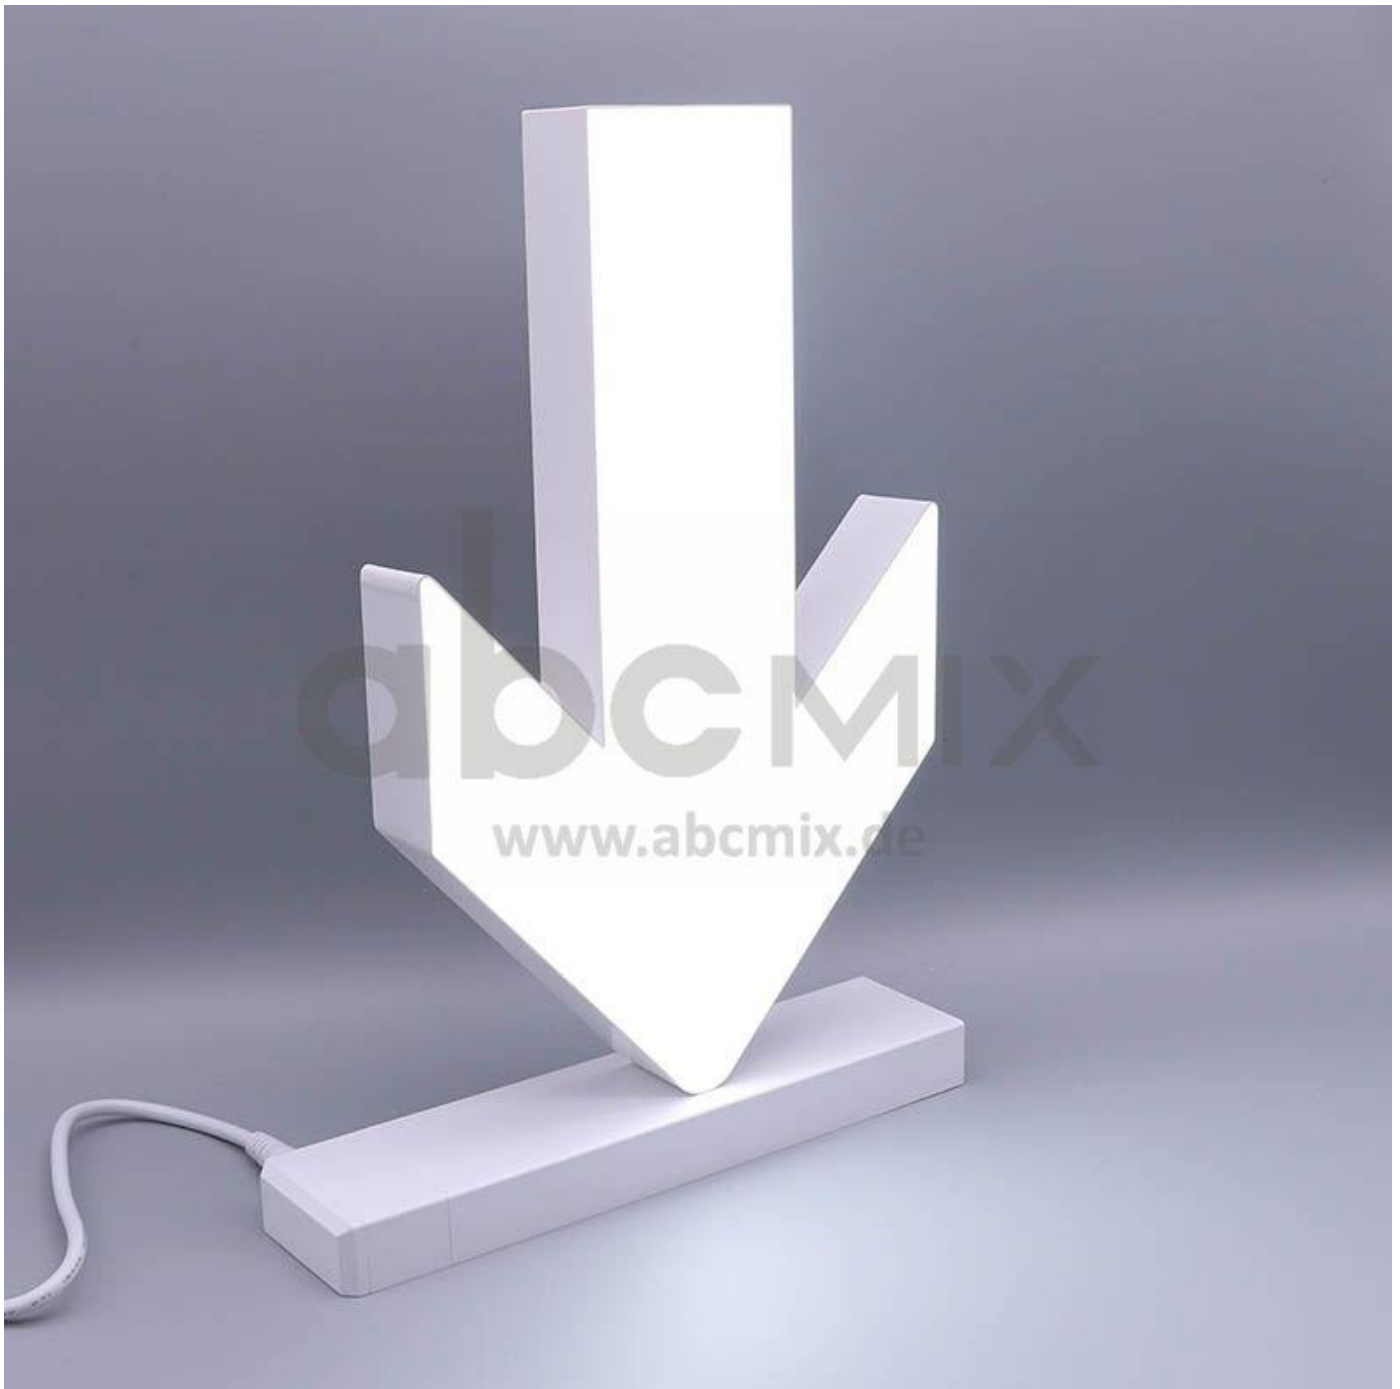

Art.-Nr. 3114: LED Buchstabe Click Pfeil nach unten 175mm Arial 6500K weiß

Produktbilder

Produktbeschreibung

LED-Buchstabe Pfeil nach unten (Click) - Höhe 175mm, Lichtfarbe Kaltweiß

Für die Inbetriebnahme wird eine Einspeisung und ein passendes Netzteil (beides separat zu bestellen) benötigt.

Der LED-Buchstabe Pfeil nach unten mit magnetischem Klickmechanismus leuchtet mit kaltweißer Lichtfarbe und gehört zu der Buchstabenserie 175mm

Der Leuchtbuchstabe Pfeil nach unten befindet sich auf einem Sockel mit seitlich befindlichen Magneten. Über diese Magneten werden die Leuchtbuchstaben nach Ihren individuellen Wünschen oder Vorstellungen zusammengedrückt. Daher die Bezeichnung "Click".

Neben weiteren Groß- und Kleinbuchstaben stehen Sonderzeichen zur Verfügung, wie z.B. ein rotes Herz, Prozentzeichen, Hashtag, €-Zeichen und mehr, die separat dazu bestellt werden können.

Die LED-Buchstaben sind in den drei Größenserien 75 mm, 125 mm und 175 mm verfügbar, die auch untereinander kombiniert werden können. Die Sockelanschlüsse sind immer gleich.

Für die Stromzufuhr muss eine Einspeisung am Schriftzug gedrückt werden. Die Position ist beliebig wählbar, z.B. links außen oder mittig. Die Einspeisung kommt mit zwei Seitenabdeckungen. So wird der Schriftzug an beiden äußeren Enden sauber abgedeckt.