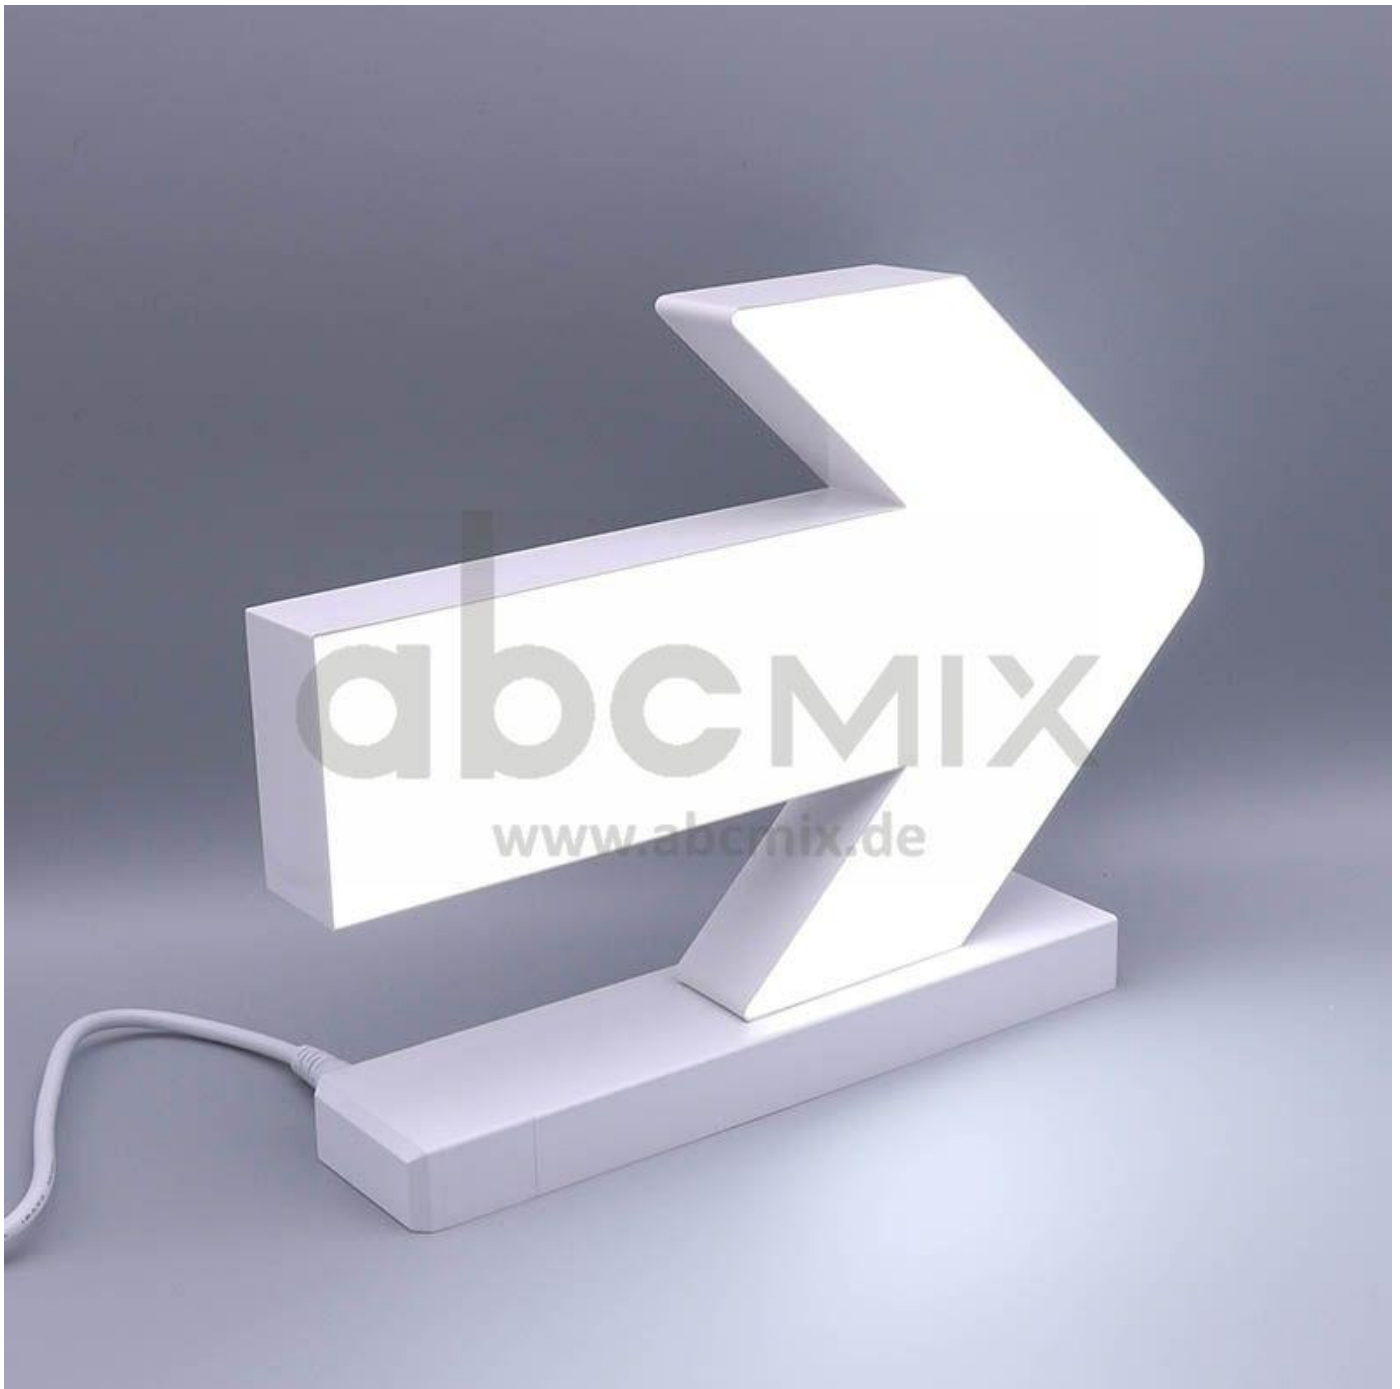

Art.-Nr. 3113: LED Buchstabe Click Pfeil nach rechts 175mm Arial 6500K weiß

Produktbilder