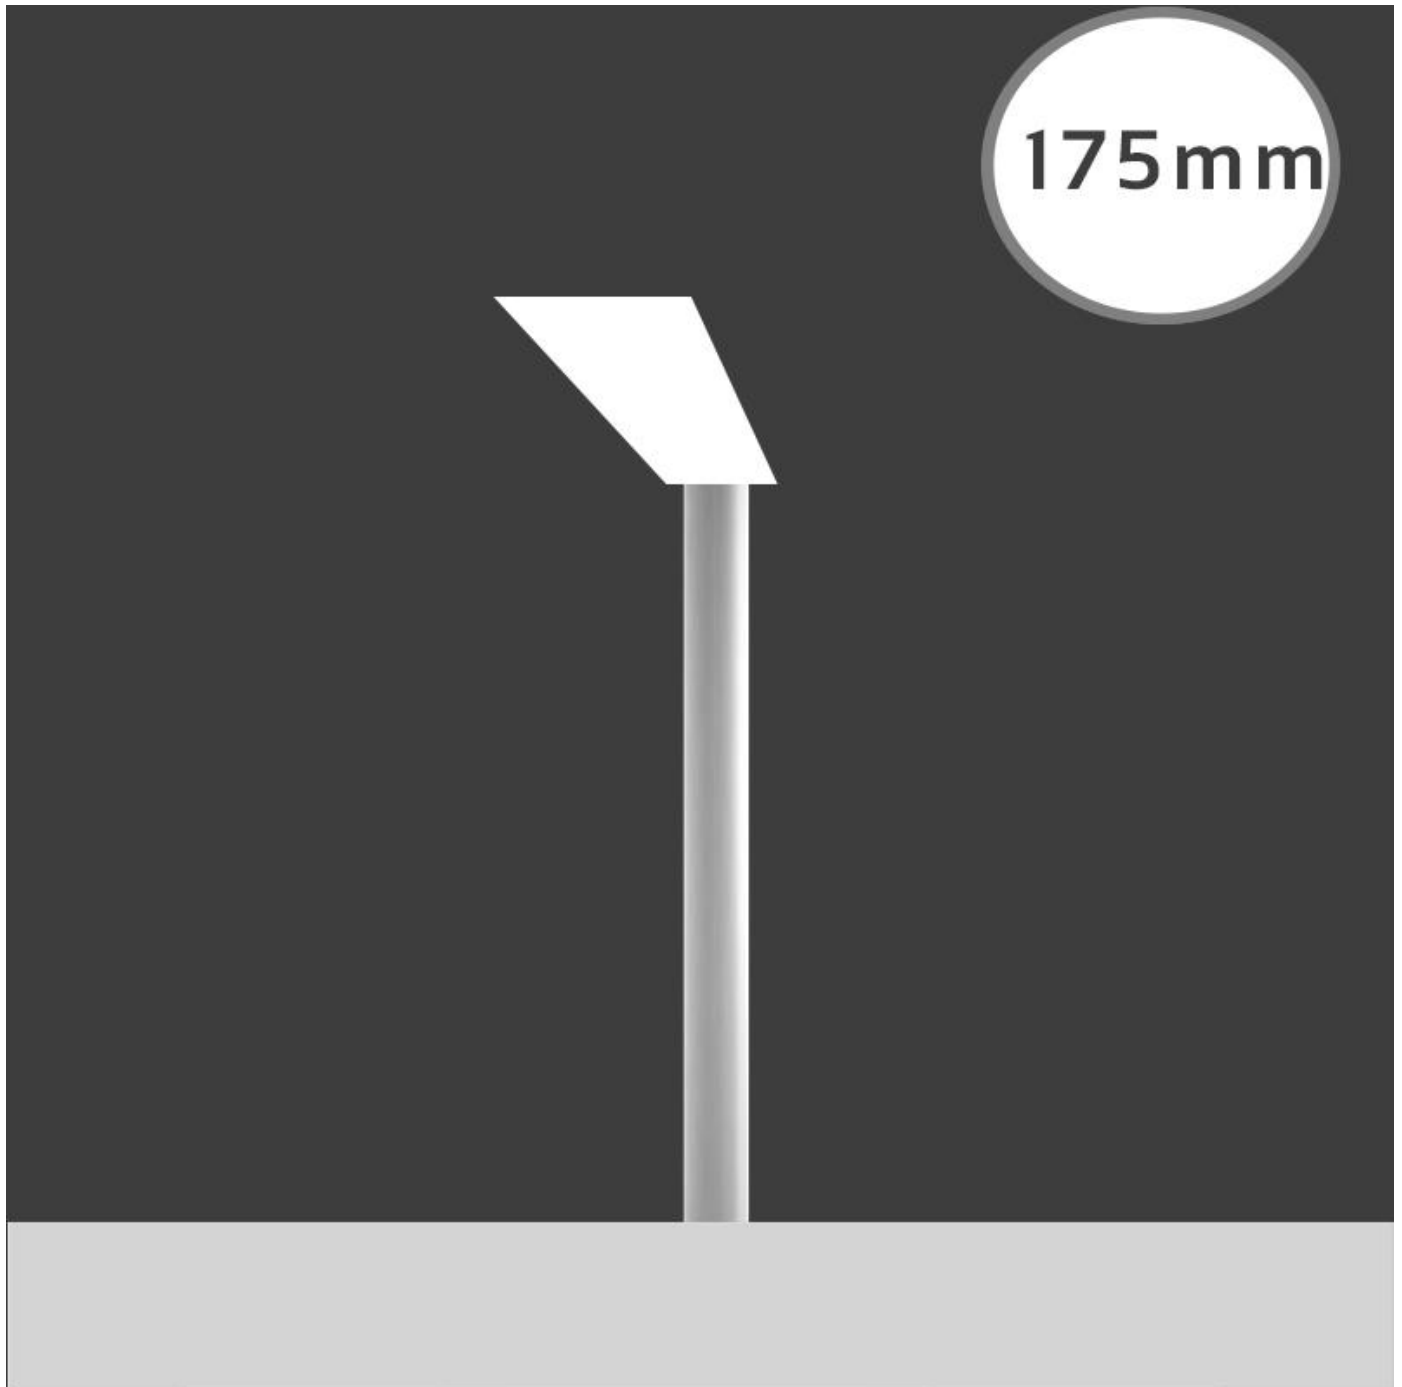

# Art.-Nr. 3102: LED Buchstabe Click ` Gravis für 175mm Arial 6500K weiß

## Produktbeschreibung

---

**LED Buchstabe Click ` für 175mm Arial 6500K 1W**

### Rechtliche Produktdaten

Energieverbrauchskennzeichnung (nach EU 2019/2015)	B
EPREL-Eintragungsnummer	1991836
Garantie	5 Jahre
Prüfzeichen	CE, RoHS
Schutzklasse (nach EN 61140 und VDE 0140-1)	III
Herkunftsland	China
Einbautiefe	30 mm
Dimmbar	Nein
Lichtfarbe	kaltweiß
Schutzart (IP)	IP20
Abstrahlwinkel	120 Grad
Rahmenfarbe	weiß
Einbau-LEDs	Ja
Eingebaute LEDs	Ja
Farbtemperatur	6500 K

Aufwärmzeit	0 s
Eingangsspannung (V)	12 V/DC
Energieverbrauch	1 W
Leistung	1 W
Lichtstrom	244 Lumen
Nennlichtstrom	220 Lumen
Nennstrom	90 mA
Netzteil	extern
Zündzeit	1 s
Gehäusefarbe	weiß
Abdeckung	satiniert
Produktbreite	75 mm
Produktlänge	90 mm
Produkthöhe	175 mm
Gewicht	0,140 kg
Netto-Gewicht des Produktes	0,135 kg