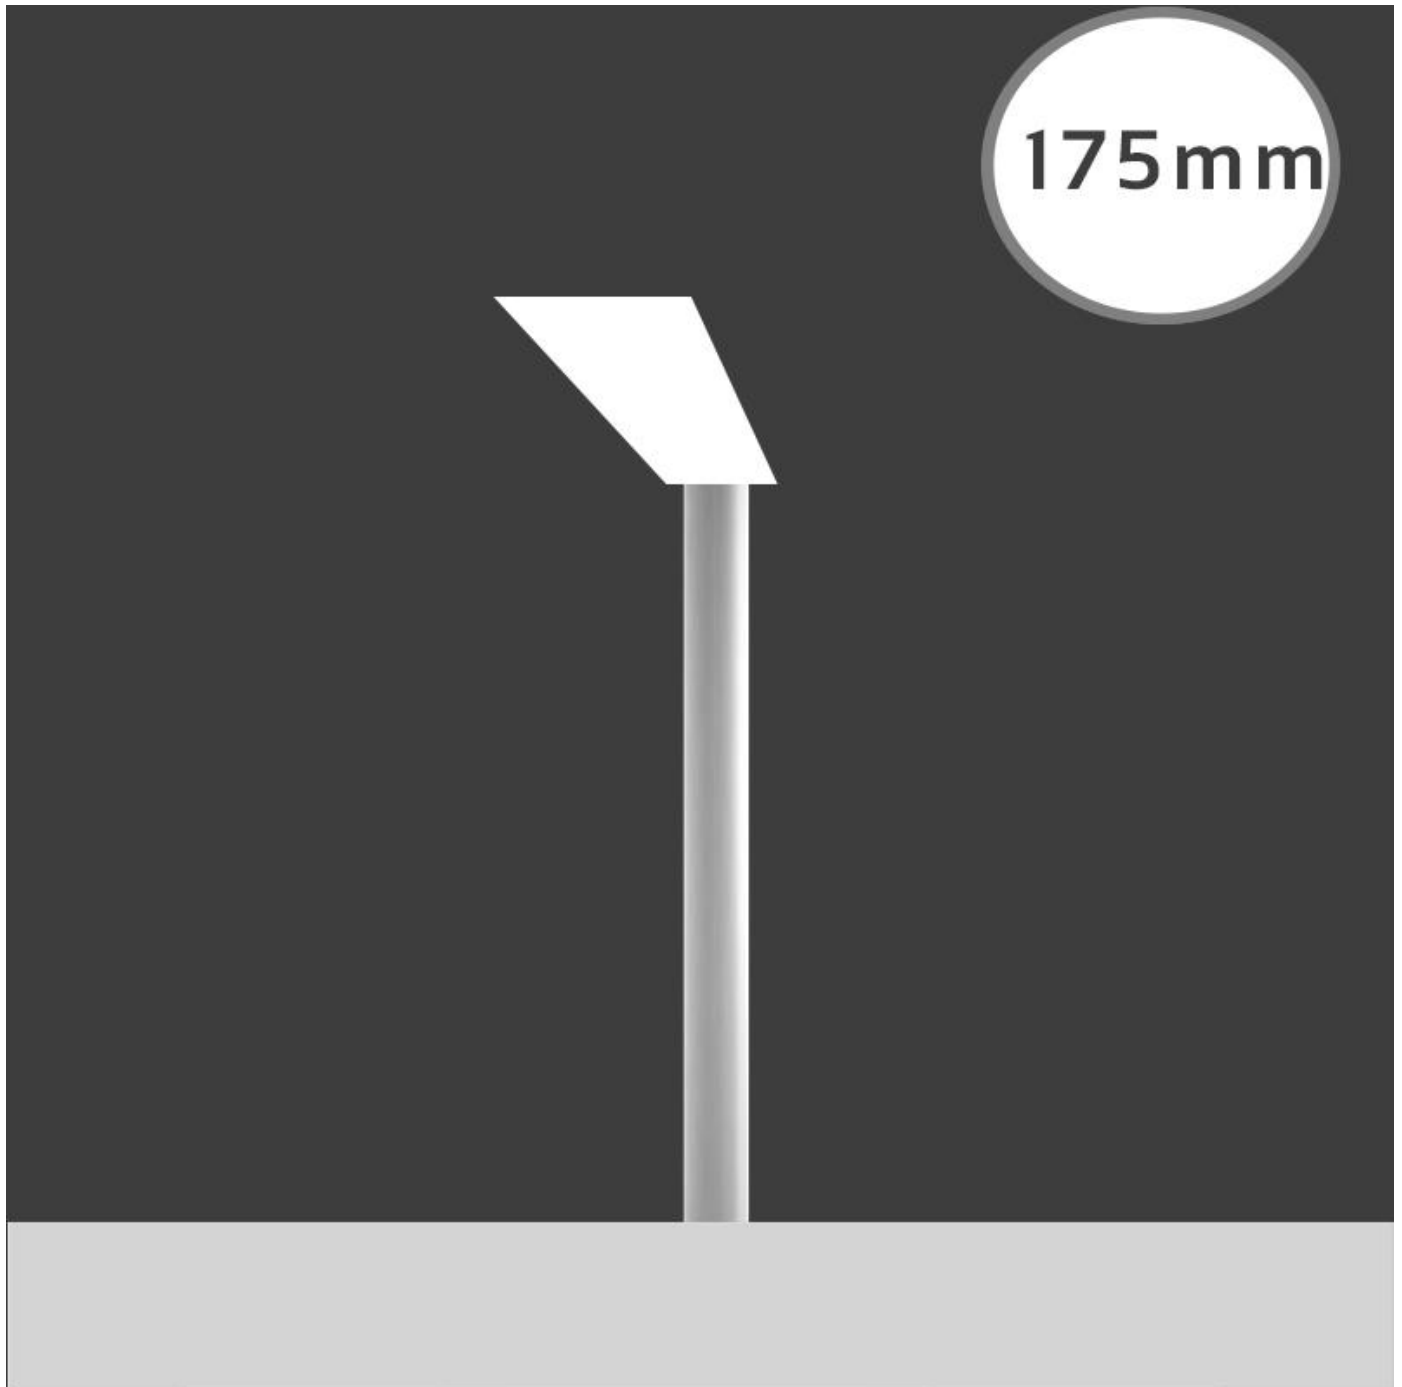

# Art.-Nr. 3102: LED Buchstabe Click ` Gravis für 175mm Arial 6500K weiß

## Produktbeschreibung

---

**LED Buchstabe Click ` für 175mm Arial 6500K 1W**

### Rechtliche Produktdaten

Energieverbrauchskennzeichnung (nach EU 2019/2015)	B
EPREL-Eintragungsnummer	1991836
Garantie	5 Jahre
Prüfzeichen	CE, RoHS
Schutzklasse (nach EN 61140 und VDE 0140-1)	III
Herkunftsland	China
Einbautiefe	30 mm
Dimmbar	Nein
Lichtfarbe	kaltweiß
Schutzart (IP)	IP20
Abstrahlwinkel	120 Grad
Rahmenfarbe	weiß
Einbau-LEDs	Ja
Eingebaute LEDs	Ja
Farbtemperatur	6500 K

### Produkteigenschaften - Elektrotechnische Angaben

Aufwärmzeit	0 s
Eingangsspannung (V)	12 V/DC
Energieverbrauch	1 W
Leistung	1 W
Lichtstrom	244 Lumen
Nennlichtstrom	220 Lumen
Nennstrom	90 mA
Netzteil	extern
Zündzeit	1 s
Gehäusefarbe	weiß
Abdeckung	satiniert
Produktbreite	75 mm
Produktlänge	90 mm
Produkthöhe	175 mm
Gewicht	0,140 kg
Netto-Gewicht des Produktes	0,135 kg