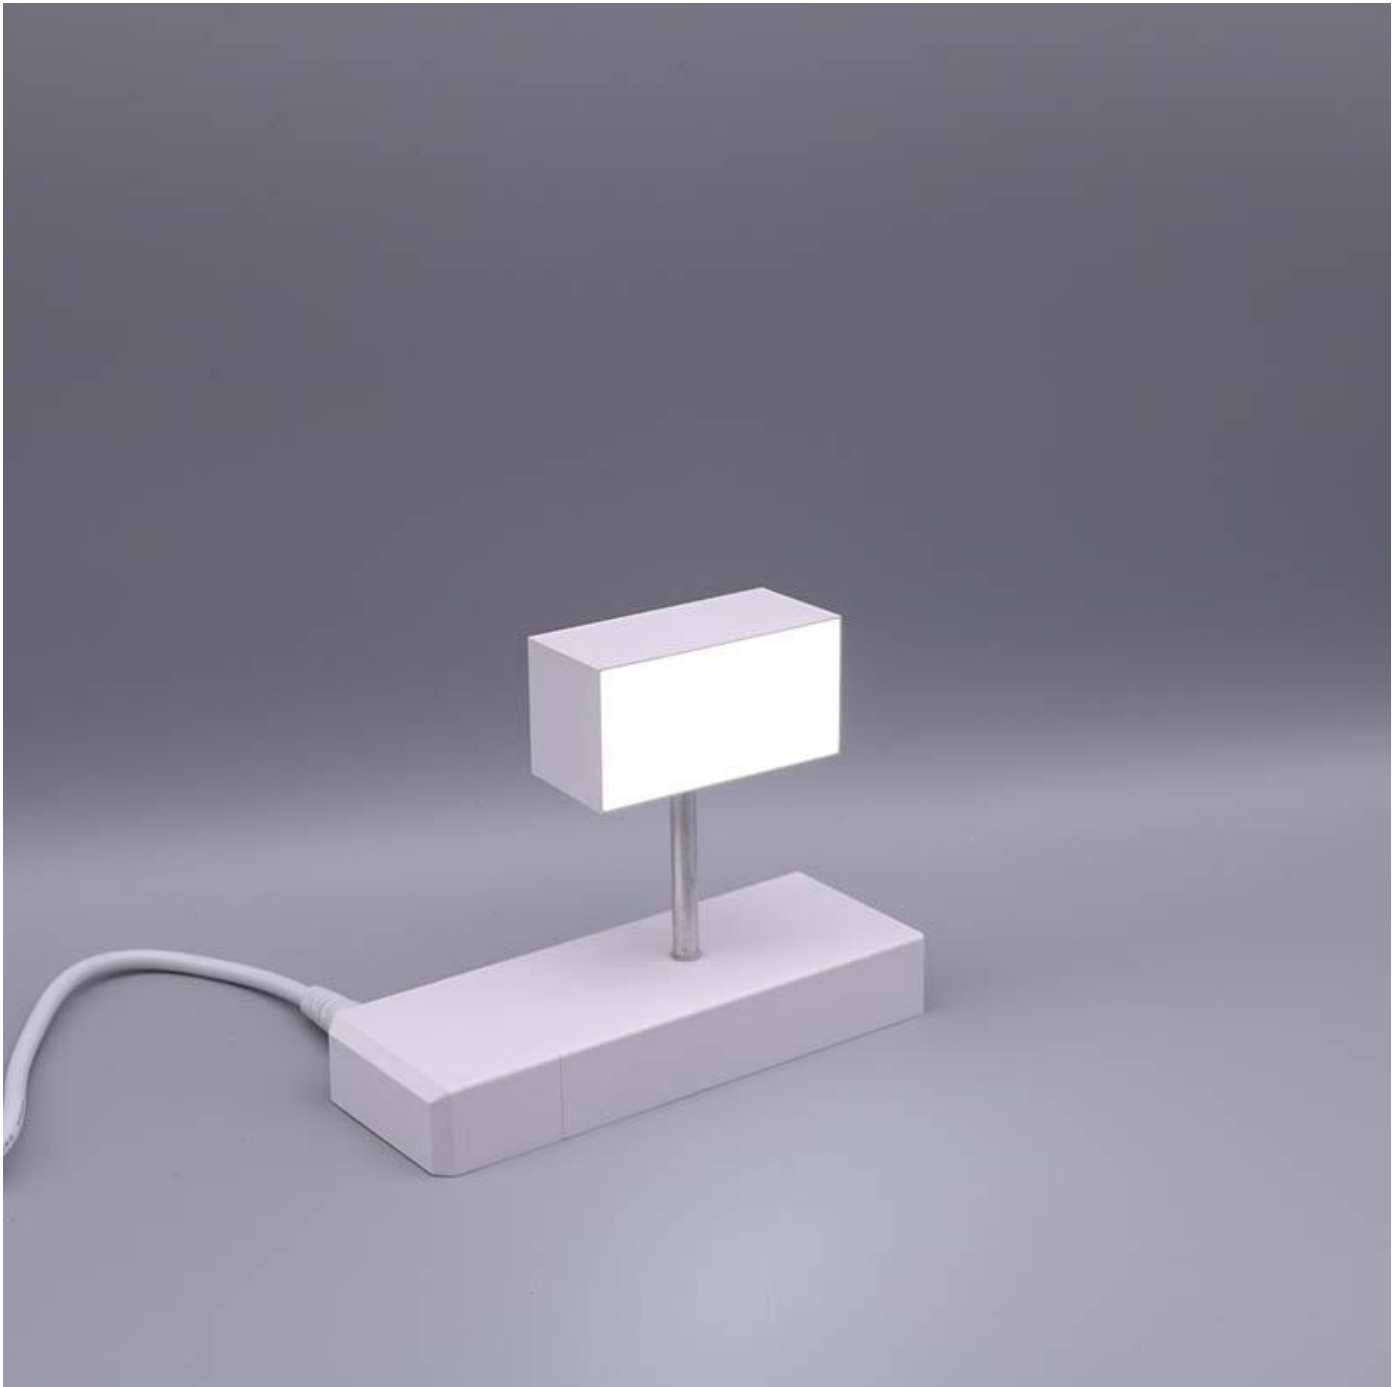

Art.-Nr. 3089: LED Buchstabe Click - Bindestrich für 175mm Arial 6500K weiß

Produktbilder

Produktbeschreibung

LED-Buchstabe Bindestrich (Click) - Höhe 175mm, Lichtfarbe Kaltweiß

Für die Inbetriebnahme wird eine Einspeisung und ein passendes Netzteil (beides separat zu bestellen) benötigt.

Der LED-Buchstabe Bindestrich mit magnetischem Klickmechanismus leuchtet mit kaltweißer Lichtfarbe und gehört zu der Buchstabenserie 175mm

Der Leuchtbuchstabe Bindestrich befindet sich auf einem Sockel mit seitlich befindlichen Magneten. Über diese Magneten werden die Leuchtbuchstaben nach Ihren individuellen Wünschen oder Vorstellungen zusammengedrückt. Daher die Bezeichnung "Click".

Neben weiteren Groß- und Kleinbuchstaben stehen Sonderzeichen zur Verfügung, wie z.B. ein rotes Herz, Prozentzeichen, Hashtag, €-Zeichen und mehr, die separat dazu bestellt werden können.

Die LED-Buchstaben sind in den drei Größenserien 75 mm, 125 mm und 175 mm verfügbar, die auch untereinander kombiniert werden können. Die Sockelanschlüsse sind immer gleich.

Eine kleine Anleitung für die praktische Anwendung

Die Buchstaben werden mit einem seitlichen, magnetischen Klickmechanismus in beliebiger Reihenfolge zusammen gefügt.

Für die Stromzufuhr muss eine Einspeisung am Schriftzug geklickt werden. Die Position ist beliebig wählbar, z.B. links außen oder mittig. Die Einspeisung kommt mit zwei Seitenabdeckungen. So wird der Schriftzug an beiden äußeren Enden sauber abgedeckt.