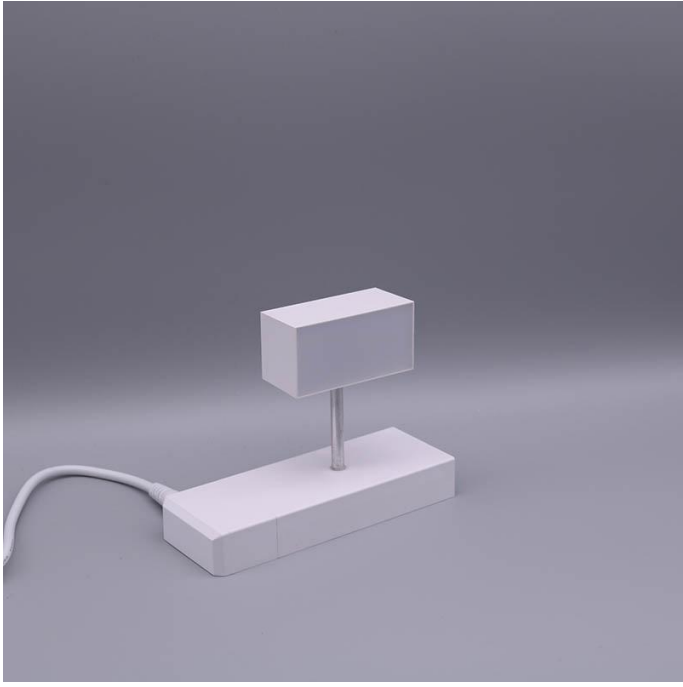

Art.-Nr. 3089: LED Buchstabe Click - Bindestrich für 175mm Arial 6500K weiß

Produktbilder

Produktbeschreibung

LED-Buchstabe Bindestrich (Click) - Höhe 175mm, Lichtfarbe Kaltweiß

Für die Inbetriebnahme wird eine Einspeisung und ein passendes Netzteil (beides separat zu bestellen) benötigt.

Der LED-Buchstabe Bindestrich mit magnetischem Klickmechanismus leuchtet mit kaltweißer Lichtfarbe und gehört zu der Buchstabenserie 175mm

Der Leuchtbuchstabe Bindestrich befindet sich auf einem Sockel mit seitlich befindlichen Magneten. Über diese Magneten werden die Leuchtbuchstaben nach Ihren individuellen Wünschen oder Vorstellungen zusammengedrückt. Daher die Bezeichnung "Click".

Neben weiteren Groß- und Kleinbuchstaben stehen Sonderzeichen zur Verfügung, wie z.B. ein rotes Herz, Prozentzeichen, Hashtag, €-Zeichen und mehr, die separat dazu bestellt werden können.

Die LED-Buchstaben sind in den drei Größenserien 75 mm, 125 mm und 175 mm verfügbar, die auch untereinander kombiniert werden können. Die Sockelanschlüsse sind immer gleich.

Eine kleine Anleitung für die praktische Anwendung

Die Buchstaben werden mit einem seitlichen, magnetischen Klickmechanismus in beliebiger Reihenfolge zusammen gefügt.

Für die Stromzufuhr muss eine Einspeisung am Schriftzug geklickt werden. Die Position ist beliebig wählbar, z.B. links außen oder mittig. Die Einspeisung kommt mit zwei Seitenabdeckungen. So wird der Schriftzug an beiden äußeren Enden sauber abgedeckt.